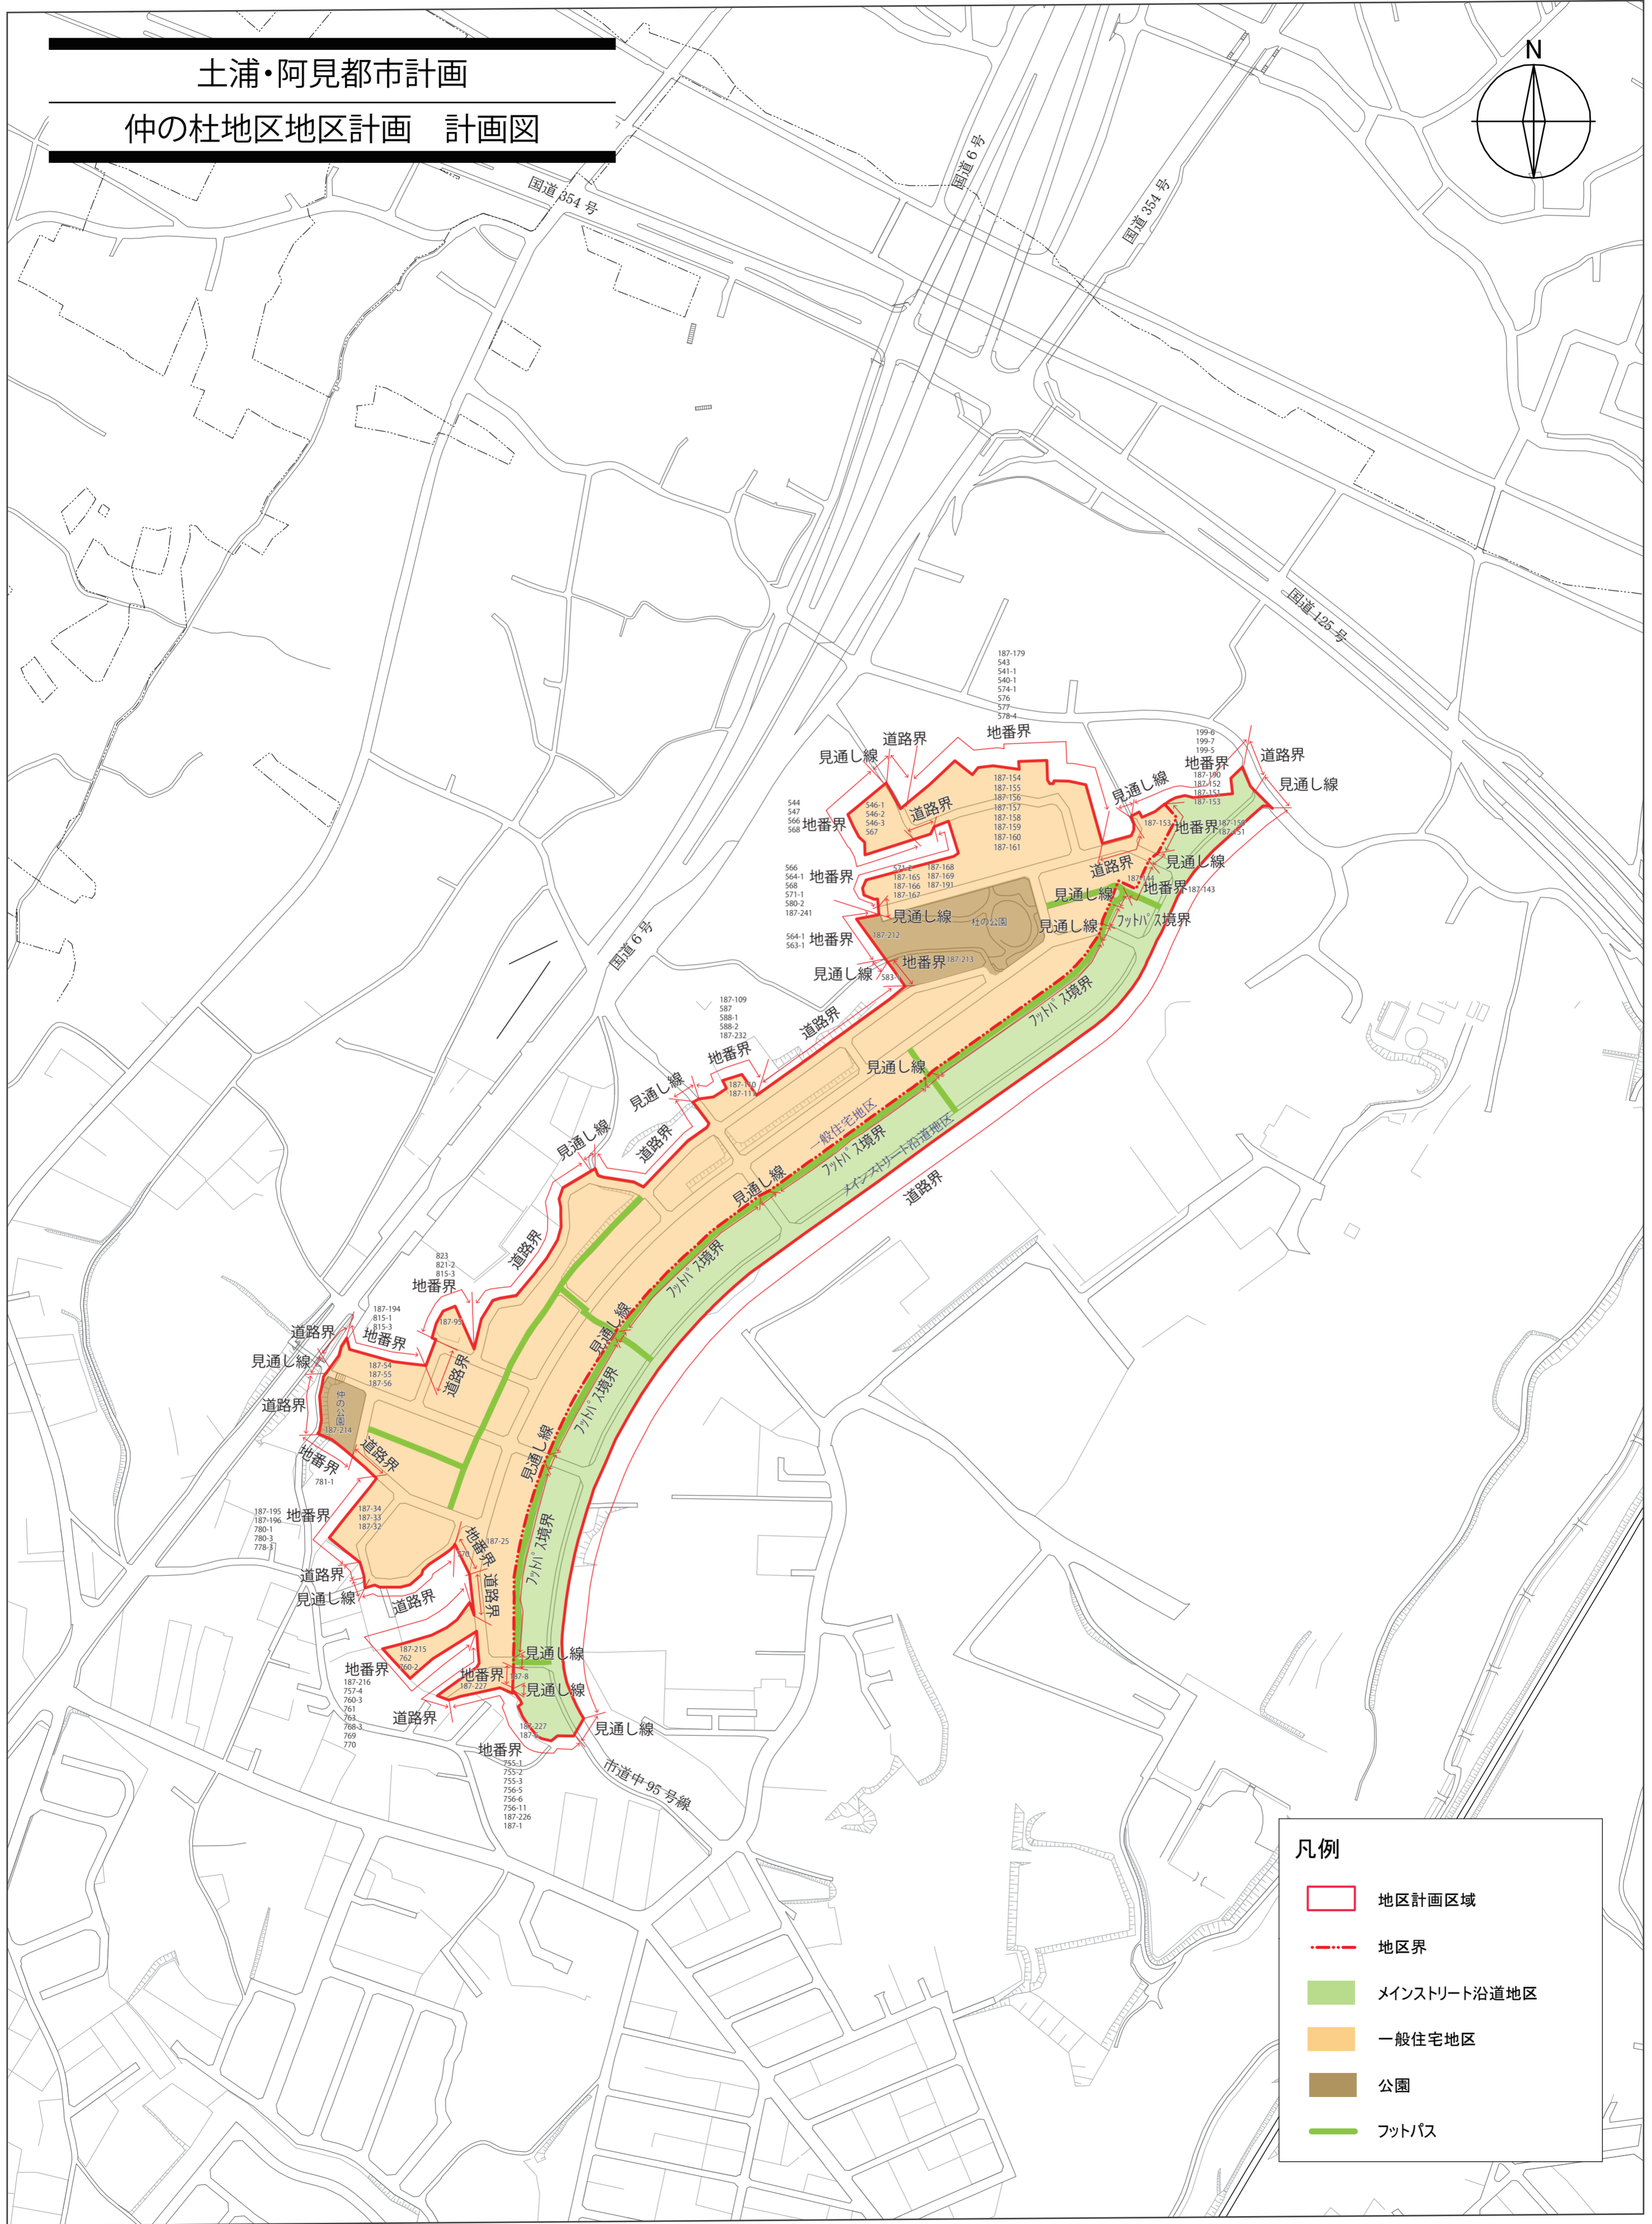

土浦・阿見都市計画

仲の杜地区地区計画 計画図

凡例	
	地区計画区域
	地区界
	メインストリート沿道地区
	一般住宅地区
	公園
	フットパス

1:2500