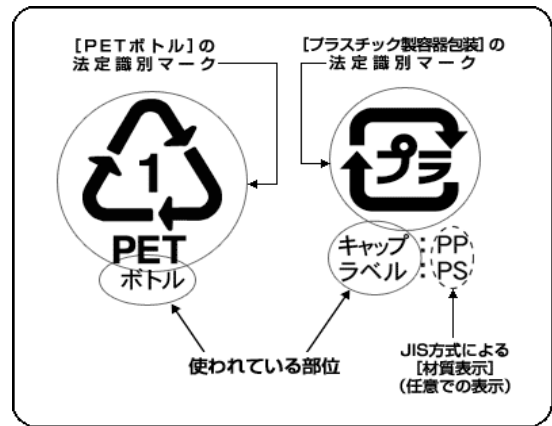

減らっせ

HELASE

Happy Ecology Life
And 'Save the Earth

第4号 H25. 3. 1

発行：土浦市環境衛生課

リサイクルマークを知って正しく分別！

～リサイクルマークは資源ごみ分別の目印～

分別して出された資源ごみは、みなさんに身近な製品となって戻ってきます。(⇒リサイクルだよ！)

リサイクルマークってなあに？

☆資源ごみ分別の目印☆

資源ごみとして出されたときに、それぞれのマークごとに収集します。資源として再利用する際の目印になります。

分別したごみは
資源の日に捨て
ましょう！

リサイクルマークってどう見るの？

リサイクルマークは、どの部位が、何の素材なのか表示してあります。

☆
素材が二目わかる☆

発見！リサイクルマーク