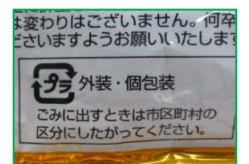

プラスチックの包装

・冷凍食品やおかしなどの袋

→ ごみの日：可燃の日
プラの日 (モデル地区)