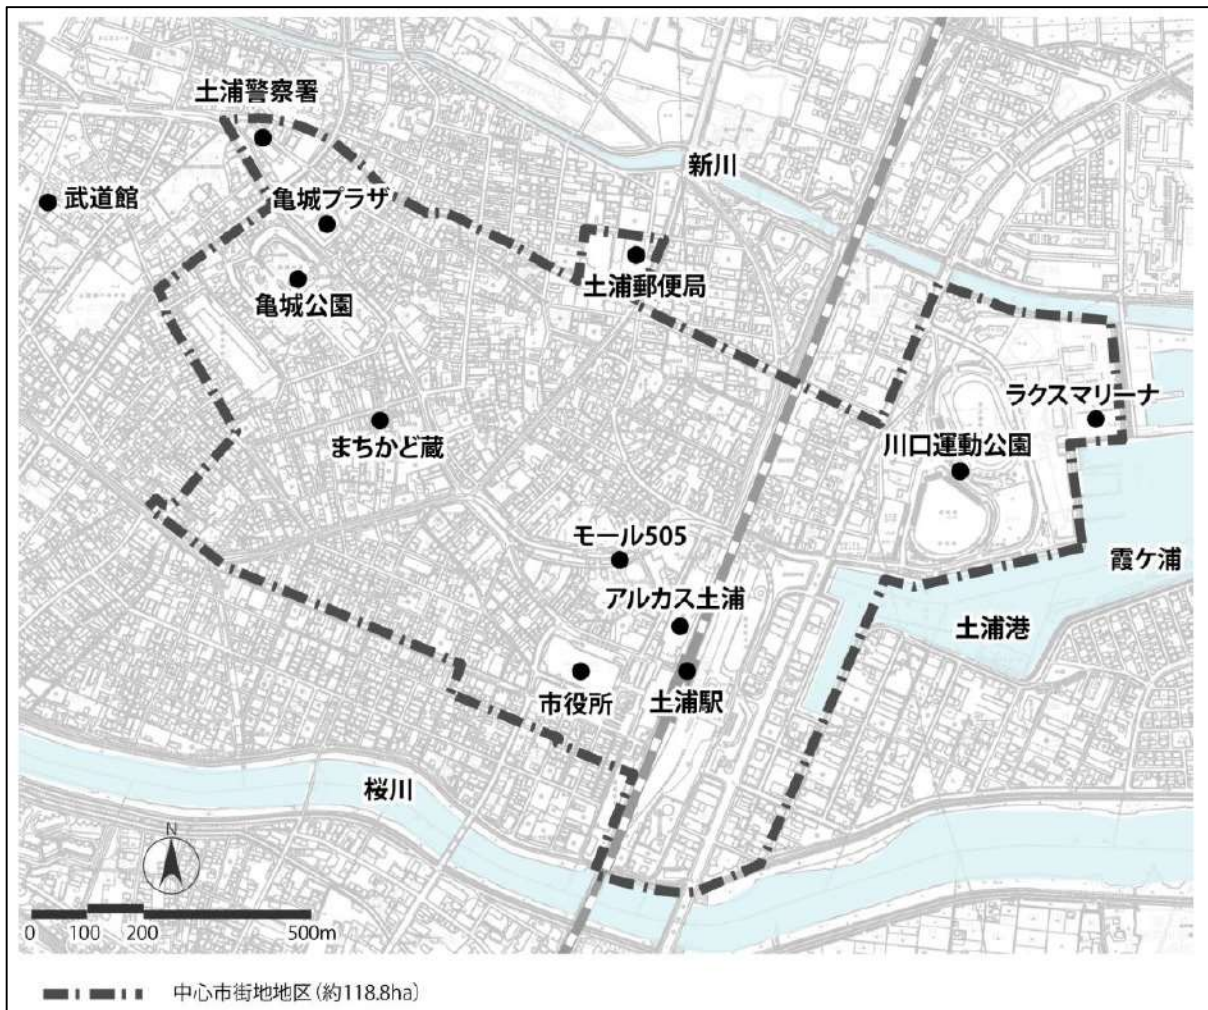

対象区域

土浦市中心市街地活性化基本計画により定められたエリア

◎土浦市中心市街地活性化基本計画区域（約118.8ha）

中央一・二丁目、大和町、有明町の一部、大手町の一部、川口一丁目、川口二丁目の一部、桜町一・三・四丁目の各一部、城北町の一部、東崎町の一部、港町一丁目の一部、立田町の一部