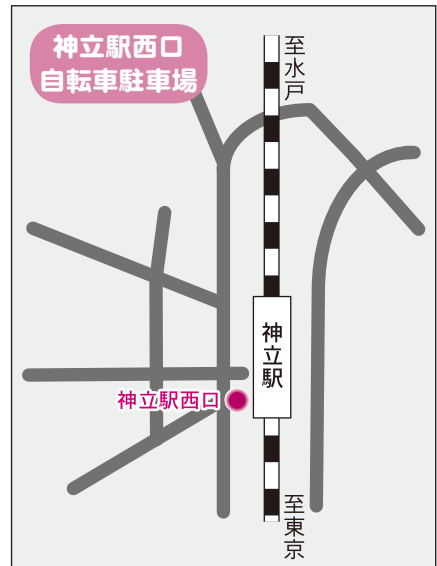

自転車を利用される方へ

交通ルールやマナーを守り、安心安全に暮らせるまちづくりにご協力ください

市では、自転車を利用される方のために、土浦駅と神立駅周辺に市営の自転車駐車場(有料)を開設しています。希望される方は、各駐車場窓口で申し込んでください。

また、買い物などで一時的に自転車を利用される方についても、自転車駐車場をご利用ください。

☎ 生活安全課 (☎826-1111 内線2298、2299)

自転車の間違った乗り方や、ルールを無視した乗り方は、交通事故につながります。

ルールを守って正しく自転車を利用しましょう。

～自転車安全利用5則～

1. 自転車は車道が原則、歩道は例外
2. 車道は左側を通行
3. 歩道は歩行者優先で、車道寄りを徐行
4. 安全ルールを守る(交差点での信号順守と一時停止・安全確認)
5. 子どもはヘルメットを着用

<有料自転車駐車場一覧>

東口第1自転車駐車場	有明町2番	☎826-4911
東口第2自転車駐車場		
東口第3自転車駐車場		
東口第4自転車駐車場		
西口第1自転車駐車場	大和町2番(一時利用のみ)	☎826-7979
西口第2自転車駐車場	川口一丁目4番(西口第3駐車場は原動機付自転車のみ)	
西口第3自転車駐車場		
西口地下自転車駐車場	大和町9番	☎827-0202
神立駅西口自転車駐車場	神立中央一丁目1番	☎833-0355

※土浦駅西口地下自転車駐車場の利用時間は1時間延長し、これまでの午前6時から午前0時までが、午前1時までとなりました。