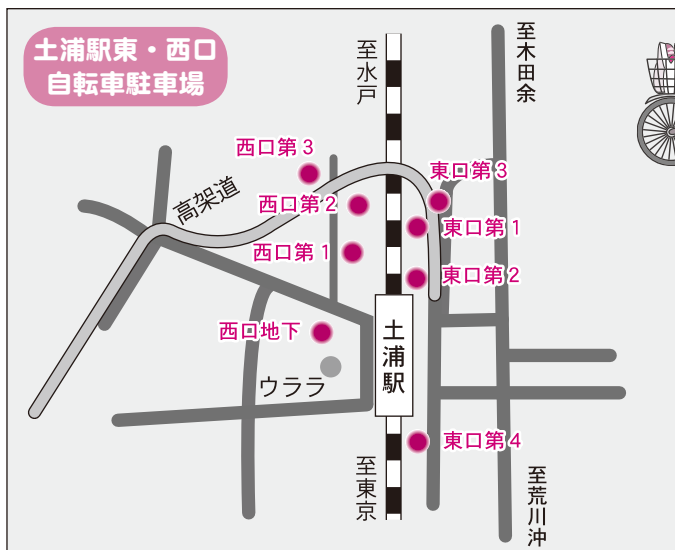

自転車を利用される方へ

交通ルールやマナーを守り、安心安全に暮らせるまちづくりにご協力ください

市では、自転車を利用される方のために、土浦駅と神立駅周辺に市営の自転車駐車場(有料)を開設しています。希望される方は、各駐車場窓口で申し込んでください。

また、買い物などで一時的に自転車を利用される方についても、自転車駐車場をご利用ください。

☎ 生活安全課 (☎826-1111 内線2298、2299)

自転車の間違った乗り方や、ルールを無視した乗り方は、交通事故につながります。

ルールを守って正しく自転車を利用しましょう。

～自転車安全利用5則～

1. 自転車は車道が原則、歩道は例外
2. 車道は左側を通行
3. 歩道は歩行者優先で、車道寄りを徐行
4. 安全ルールを守る(交差点での信号順守と一時停止・安全確認)
5. 子どもはヘルメットを着用

<有料自転車駐車場一覧>

東口第1自転車駐車場	有明町2番	☎826-4911
東口第2自転車駐車場		
東口第3自転車駐車場		
東口第4自転車駐車場		
西口第1自転車駐車場	大和町2番(一時利用のみ)	☎826-7979
西口第2自転車駐車場	川口一丁目4番(西口第3駐車場は原動機付自転車のみ)	
西口第3自転車駐車場		
西口地下自転車駐車場	大和町9番	☎827-0202
神立駅西口自転車駐車場	神立中央一丁目1番	☎833-0355

※土浦駅西口地下自転車駐車場の利用時間は1時間延長し、これまでの午前6時から午前0時までが、午前1時までとなりました。