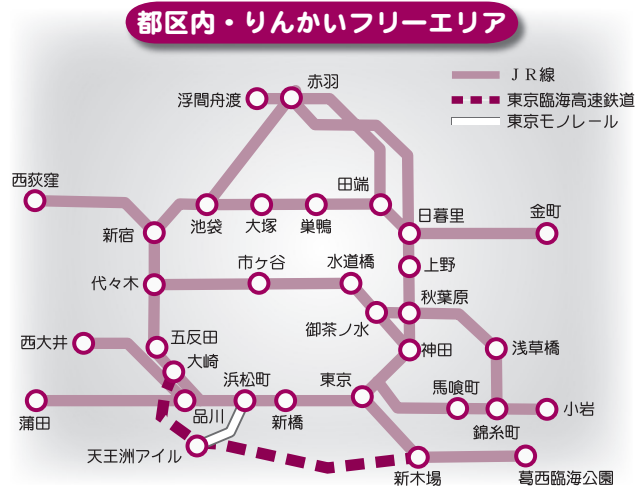

都区内・りんかいフリーきっぷをご利用ください

東京方面にお出かけになる方に、便利でお得な「都区内・りんかいフリーきっぷ」が常磐線の各駅で発売していますので、ぜひご利用ください。
なお、お問合せは最寄りのJR各駅をお願いします。

□各駅からの値段／

●土浦駅・荒川沖駅…2,230円

●神立駅 …2,570円

□利用期間／通年利用可能で、利用制限期間はありません。

□有効期間／2日間

□都区内・りんかいフリーエリア／

●JR東日本線、東京都区内

●東京臨海高速鉄道線(りんかい線)全線・東京モノレール線、浜松町～天王洲アイル間

※フリーエリア内は、乗り降りが自由です。

★フリーエリア内までの往復には、普通列車(快速含む)の普通車自由席がご利用になれます。

神立小6年
とみみ
瀧ヶ崎友実さん

神立小5年
ももこ
小林桃子さん

「ポーズをきめた」

神立小4年
はやと
荒原颯人さん