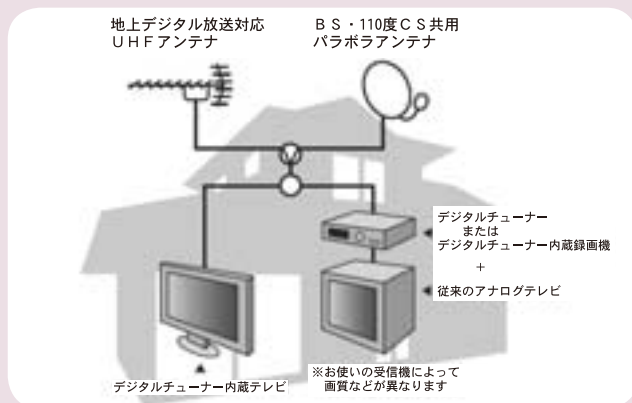

1. UHFアンテナ方式

地上デジタル放送は、UHFアンテナが必要になります。