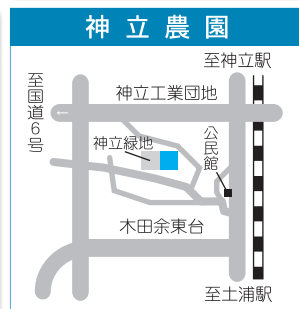

市民農園 利用者募集

高津・摩利山・神立の3農園に加え、新たに有機栽培専用の中村西根農園を開設します。化学肥料や農薬などを一切使わず、作物を育ててみませんか。

申問 農林水産課(☎826-1111 内線7611)

●中村西根農園(新設)

募集区画数/30区画(1区画20㎡)

利用条件/栽培には有機質成分100%の堆肥などを使用し、害虫防除はネットなどを使い農薬は一切使用しないこと

●高津・摩利山・神立農園

募集区画数/いずれも数区画ずつ(1区画20㎡)

◎共通

応募資格/市内に居住している農業世帯でない方

利用料/年3500円

申込方法/電話で

申込締切/3月18日(木)

※申し込みは1区画までで、現在、市民農園を利用している方は申し込みできません。

3月24日(水)に高津庁舎第1会議室で利用権と利用区画の抽選会を行いますので、はんこと利用料をご持参ください。なお、抽選の時間は申し込みのときに、お伝えします。

勤労青少年ホーム前期講座

4月~9月
計18回

勤労青少年ホームは、働く若者のための施設です!

開講日/4月5日(月)から順次開講

対象者/市内に居住または通勤する35歳以下の方

受講料/無料(教材費は実費で初回に)

申込期間/3月6日(土) 午前9時~午後4時、8日(月)~12日(金) 午後1時~8時(日曜を除く)

※各講座とも先着順

申込方法/本人が勤労青少年ホームへ直接

※申込人数が少数のときは中止になることがあります。

●お勧めです!!

「やさしいエアロ」

簡単な動きで楽しみながら音楽に合わせて運動しましょう。週1回、気の合う仲間と楽しく汗を流してみませんか?

「料理」(月・木)

健康の基本は「食」にあり。旬の食材で和・洋・中、デザートなどを実践的に作ります。

講座名	講師名	曜日	定員	教材費	時間・回数
料理	五家真弓	月	20	1万8000円	18:30 ~20:30 18回 ※ピラティス &ヨガ講座 (土曜日のみ) 10:30 ~12:00
ゴルフ	桂邦男	月	20	2万円	
ジャズダンス	普入圭実子	月	15	3000円	
やさしいエアロ	齋藤美津枝	火	15	1000円	
やさしい手編	稲葉幸子	火	10	2000円	
英会話入門	キウトン・ロジャ	火	20	4000円	
ピラティス&ヨガ	普入圭実子	水	15	1万円	
陶芸	和田国夫	水	15	8000円	
茶道	奥村宗征	水	12	1万円	
料理	海老原みち子	木	20	1万8000円	
着付	桜井定子	木	12	5000円	
書道	中川春香	木	16	1000円	
フラワ-アレンジメント	長田登志子	金	10	4万円	
ピラティス&ヨガ	普入圭実子	土	15	1万円	

陶芸クラブ同好会会員 随時募集中

詳しくは、お問い合わせください。

申問 勤労青少年ホーム(☎822-7921)