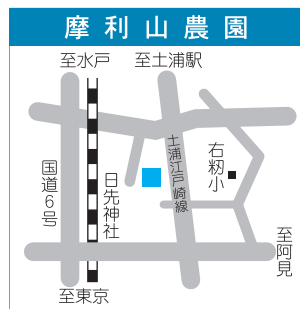

市民農園 利用者募集

高津・摩利山・神立の3農園に加え、新たに有機栽培専用の中村西根農園を開設します。化学肥料や農薬などを一切使わず、作物を育ててみませんか。

申問 農林水産課(☎826-1111 内線7611)

●中村西根農園(新設)

募集区画数/30区画(1区画20㎡)

利用条件/栽培には有機質成分100%の堆肥などを使用し、害虫防除はネットなどを使い農薬は一切使用しないこと

●高津・摩利山・神立農園

募集区画数/いずれも数区画ずつ(1区画20㎡)

◎共通

応募資格/市内に居住している農業世帯でない方

利用料/年3500円

申込方法/電話で

申込締切/3月18日(木)

※申し込みは1区画までで、現在、市民農園を利用している方は申し込みできません。

3月24日(水)に高津庁舎第1会議室で利用権と利用区画の抽選会を行いますので、はんこと利用料をご持参ください。なお、抽選の時間は申し込みのときに、お伝えします。

勤労青少年ホーム前期講座

4月~9月
計18回

勤労青少年ホームは、働く若者のための施設です!

開講日/4月5日(月)から順次開講

対象者/市内に居住または通勤する35歳以下の方

受講料/無料(教材費は実費で初回に)

申込期間/3月6日(土) 午前9時~午後4時、8日(月)~12日(金) 午後1時~8時(日曜を除く)

※各講座とも先着順

申込方法/本人が勤労青少年ホームへ直接

※申込人数が少数のときは中止になることがあります。

●お勧めです!!

「やさしいエアロ」

簡単な動きで楽しみながら音楽に合わせて運動しましょう。週1回、気の合う仲間と楽しく汗を流してみませんか?

「料理」(月・木)

健康の基本は「食」にあり。旬の食材で和・洋・中、デザートなどを実践的に作ります。

講座名	講師名	曜日	定員	教材費	時間・回数
料理	五家真弓	月	20	1万8000円	18:30 ~20:30 18回 ※ピラティス &ヨガ講座 (土曜日のみ) 10:30 ~12:00
ゴルフ	桂邦男	月	20	2万円	
ジャズダンス	普入圭実子	月	15	3000円	
やさしいエアロ	齋藤美津枝	火	15	1000円	
やさしい手編	稲葉幸子	火	10	2000円	
英会話入門	キウトン・ロジャ	火	20	4000円	
ピラティス&ヨガ	普入圭実子	水	15	1万円	
陶芸	和田国夫	水	15	8000円	
茶道	奥村宗征	水	12	1万円	
料理	海老原みち子	木	20	1万8000円	
着付	桜井定子	木	12	5000円	
書道	中川春香	木	16	1000円	
フラワ-アレンジメント	長田登志子	金	10	4万円	
ピラティス&ヨガ	普入圭実子	土	15	1万円	

陶芸クラブ同好会会員 随時募集中

詳しくは、お問い合わせください。

申問 勤労青少年ホーム(☎822-7921)