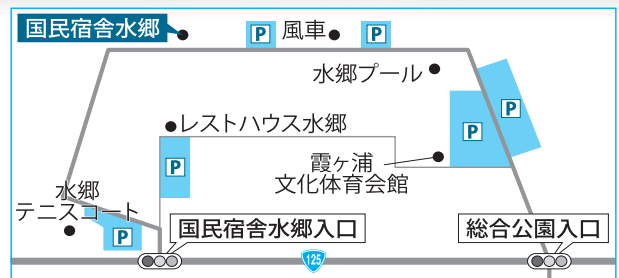

# 土浦市消防出初式

と き・ところ / 1月8日(土)

- 8 : 30 ~ 観閲式…市民会館駐車場
- 9 : 00 ~ 式典…市民会館大ホール
- 10 : 45 ~ 木遣り歌、梯子乗り…うらら広場
- 11 : 15 ~ 分列行進…うらら広場前
- 11 : 55 ~ 一斉放水…川口二丁目土浦港および港町二丁目野積場(霞ヶ浦湖畔)

※一斉放水には、防災ヘリコプターも参加します。  
 なお、雨天のときは式典のみになります。

# 元旦の水郷公園 駐車場のご案内

元旦の公園内は、初日の出を見に来られる方で、大変混雑します。車で来園される方は、必ずPのマークがついている駐車場をご利用ください。  
 ※国民宿舎「水郷」への駐車および路上駐車はご遠慮ください。

☎ 水郷テニスコート(☎824-0880)  
 国民宿舎「水郷」(☎823-1631)