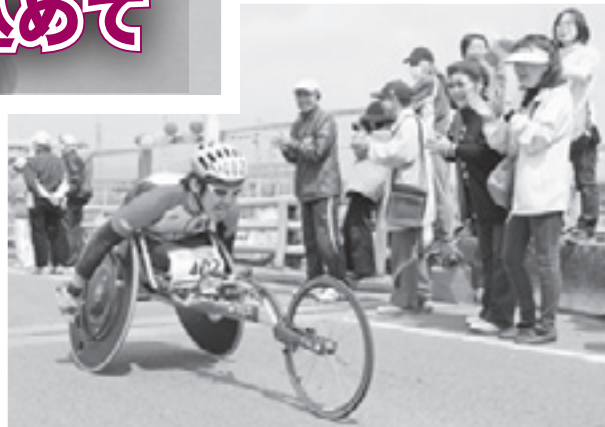

2年分の思いを込めて