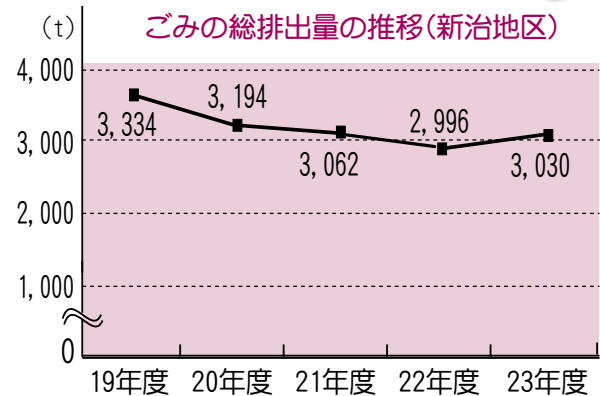

応募方法/応募用紙に、東京電力が発行する9月
分の「電気ご使用量のお知らせ」のコピーを付
けて直接

※応募用紙は、環境保全課またはホームページに
あります。

応募締切/10月5日(金)

◎「第7回環境展」は、11月3日(土)に開催します。

健康に十分注意して無理の
ない節電をしましょう。

申問 環境保全課環境政策係

(☎826-1111 内線2327、2379)

土浦市民のごみ減量大作戦 ごみを減らそう! 1人1日おにぎり1個分(100g)

現在、土浦地区のごみは市内にある土浦市清掃センターで、新治地区のごみは新治地方広
域事務組合環境クリーンセンターで処理をしています。市では、ごみ減量化や資源リサイク
ルなどさまざまな取り組みを推進し、ごみの減量に努めています。

私たちが生活を営む中で必ず排出される「ごみ」。上手に減らして環境に優しいまちをめざ
しましょう。

申問 環境衛生課リサイクル推進係(☎826-1111 内線2492、2474)