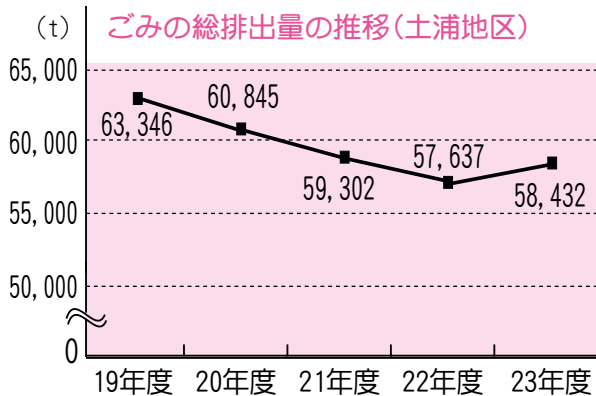

応募方法/応募用紙に、東京電力が発行する9月
分の「電気ご使用量のお知らせ」のコピーを付
けて直接

※応募用紙は、環境保全課またはホームページに
あります。

応募締切/10月5日(金)

◎「第7回環境展」は、11月3日(土)に開催します。

健康に十分注意して無理の
ない節電をしましょう。

申問 環境保全課環境政策係

(☎826-1111 内線2327、2379)

土浦市民のごみ減量大作戦 ごみを減らそう! 1人1日おにぎり1個分(100g)

現在、土浦地区のごみは市内にある土浦市清掃センターで、新治地区のごみは新治地方広
域事務組合環境クリーンセンターで処理をしています。市では、ごみ減量化や資源リサイク
ルなどさまざまな取り組みを推進し、ごみの減量に努めています。

私たちが生活を営む中で必ず排出される「ごみ」。上手に減らして環境に優しいまちをめざ
しましょう。

申問 環境衛生課リサイクル推進係(☎826-1111 内線2492、2474)