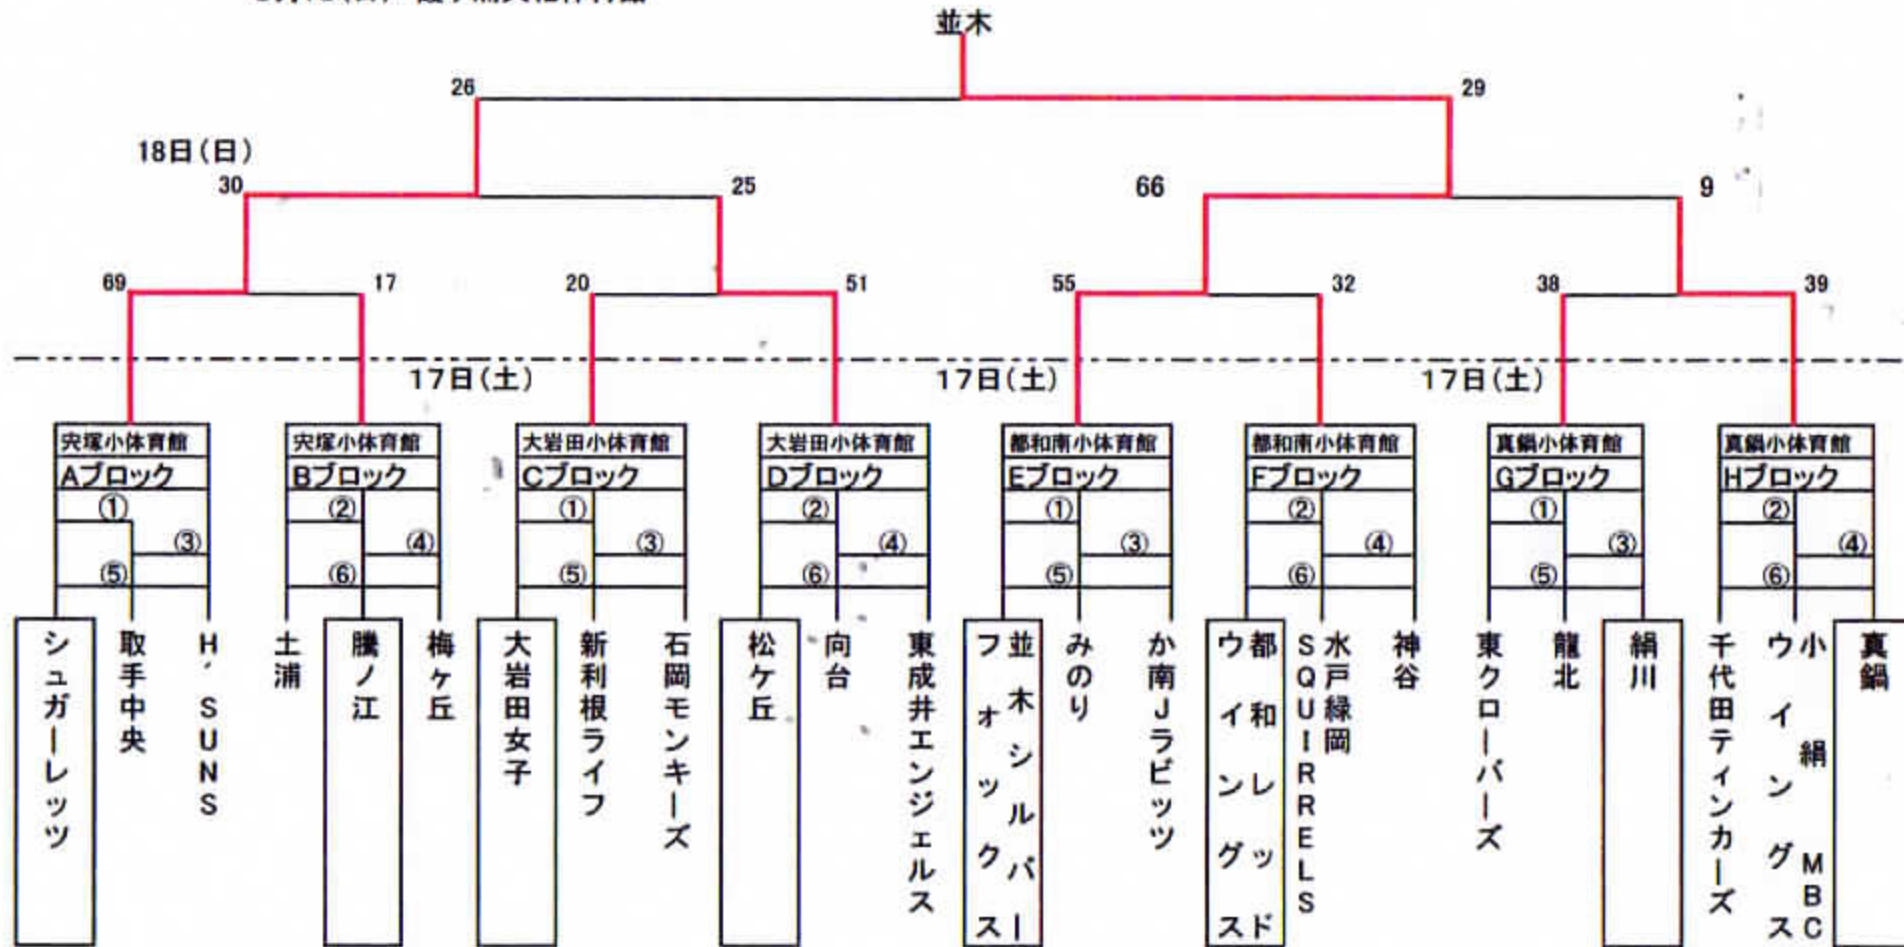

第25回 土浦市長杯ミニバス大会 女子組み合わせ

8月17日(土)

央塚小体育館 大岩田小体育館 都和南小体育館 真鍋小体育館
 Aブロック・Bブロック Cブロック・Dブロック Eブロック・Fブロック Gブロック・Hブロック

8月18日(日) 霞ヶ浦文化体育館

並木

- シュガーレッツ51-14 取手中央
- 土浦35-66 騰波ノ江
- 取手中央30-67 H'SUNS
- 騰波ノ江64-42 梅ヶ丘
- シュガーレッツ49-23 H'SUNS
- 土浦51-47 梅ヶ丘

- 大岩田30-10 新利根
- 松ヶ丘72-23 向台
- 新利根28-23 石岡モンキーズ
- 向台48-29 東成井
- 大岩田78-18 石岡モンキーズ
- 松ヶ丘46-8 東成井

- 並木52-25 みのり
- 都和レッド38-24 緑岡
- みのり42-24 Jラビッツ
- 緑岡79-24 神谷
- 並木57-14 Jラビッツ
- 都和レッド86-48 神谷

- 東クローバー17-51 龍北
- 千代田ティンカーズ48-47 小絹
- 龍北18-48 絹川
- 真鍋48-30 絹川
- 東クローバー12-44 絹川
- 千代田ティンカーズ22-47 真鍋