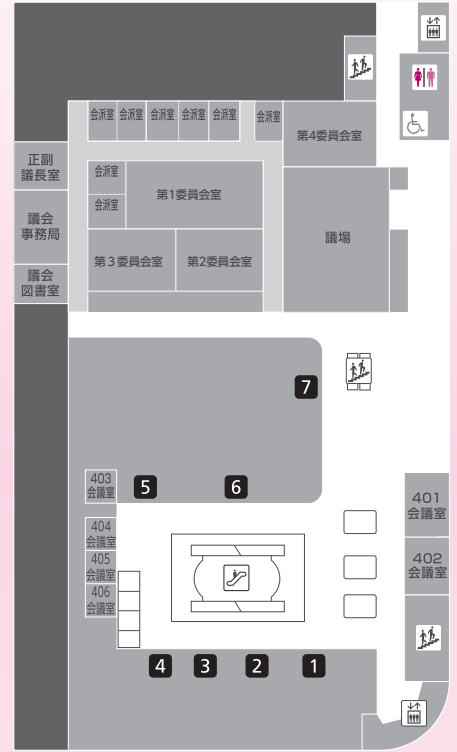

- ウララ 2
- 7F**
- 1 教育総務課 Educational General Affairs Division
  - 2 指導課 Educational Management Division
  - 3 学務課 School Affairs Division
  - 4 生涯学習課 Lifelong Learning Division
  - 5 文化課 Cultural Affairs Division
  - 6 スポーツ振興課 Sports Promotion Division

# 店舗一覧

- 2F**
- 常陽銀行 土浦市役所出張所
  - Gasta 東部ガス LIFE STUDIO
  - ファーストキッチン
  - カフェ・ド・クリエ ウララ土浦店

- 1F**
- 福祉の店「ポプラ」
  - 観光情報物産センター「きらら館」
  - 九州居酒屋 九太郎
  - 大塚生花店
  - 麺屋 亀城
  - 田口高広歯科 インプラントセンター
  - しゅしゅ
  - 蕎麦と串焼 一成
  - マミークリーニング
  - 宝くじ・totoの関友

- B1F**
- フードマーケット カスミ
  - 久月総本舗
  - ダイソー
  - 駅前デイサービス 駅前マッサージ・鍼灸院
  - 美容室アレスヘア
  - 居酒屋 やまとや

ウララ 2 7F

3F

4F

1F

2F