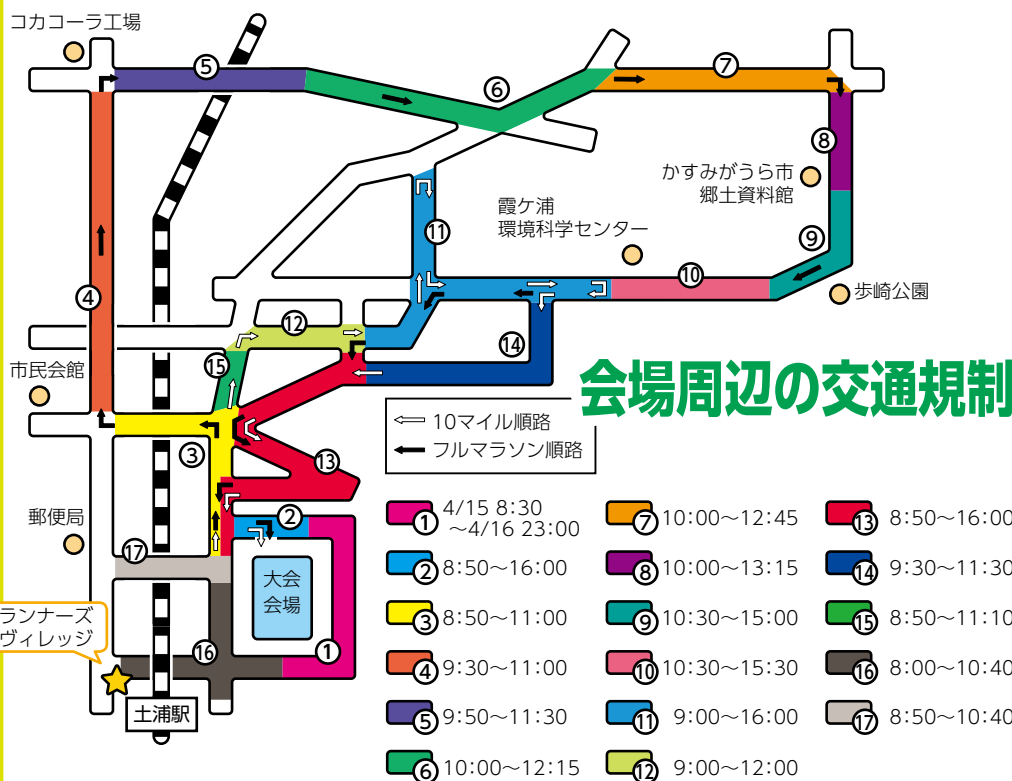

スタート時間

10マイルの部…午前9時20分

車いすの部…午前9時50分

フルマラソンの部…午前10時

START!

5キロの部…午前10時30分

スペシャルサポーター

★銀メダリストが大会をサポート