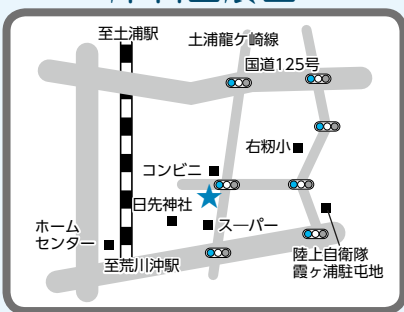

問生活安全課(☎内線2490)

市民農園利用者募集

詳しくは
コチラ▶

野菜の栽培、収穫を通じて、土に触れるよろこびを味わいませんか。

問農林水産課(☎826-1111 内線2711)

摩利山農園

高津農園

募集区画数/いずれの農園も数区画ずつ(1区画20㎡、1世帯1区画まで)

応募資格/市内に居住している農業世帯でない方

利用料/年3500円

申込方法/電話で

締め切り/3月15日(木)

※3月22日(木)に利用区画の抽選会を行います。

虫掛農園

神立農園

中村西根農園