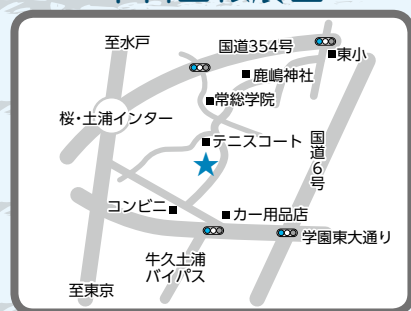

応募資格/市内に居住している農業世帯でない方

利用料/年3500円

申込方法/電話で

締め切り/3月15日(木)

※3月22日(木)に利用区画の抽選会を行います。

虫掛農園

神立農園

中村西根農園