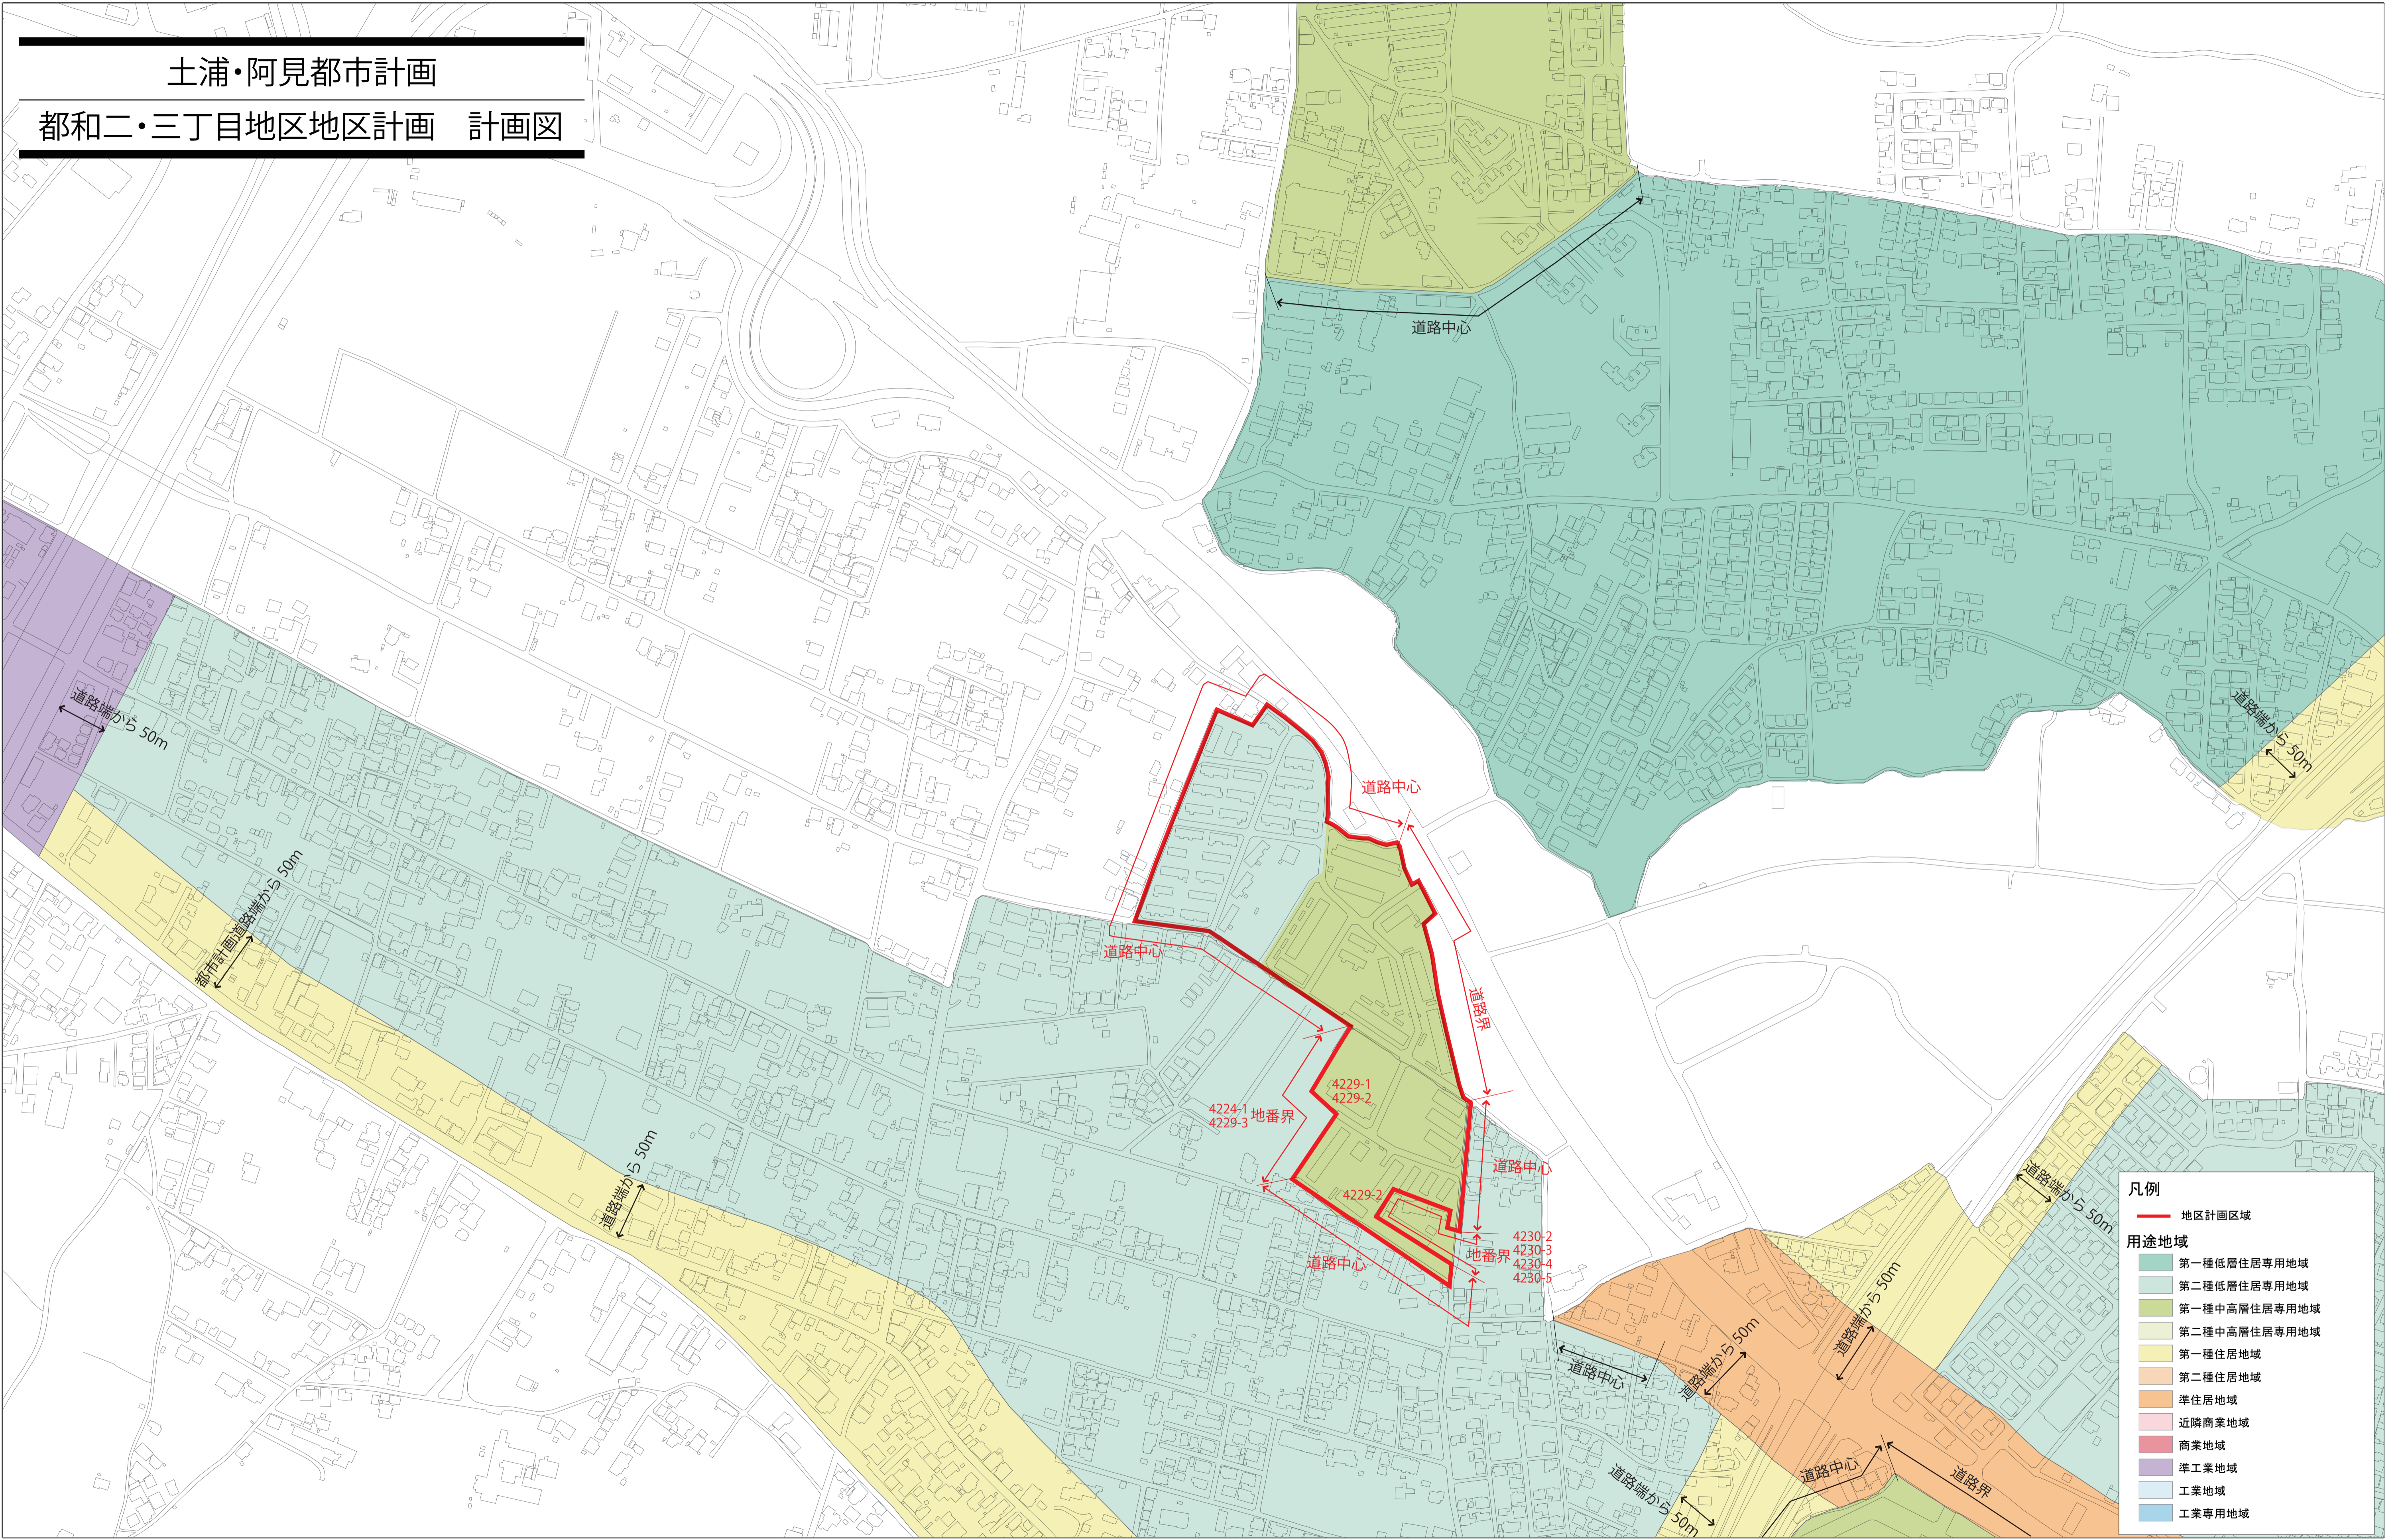

土浦・阿見都市計画
 都和二・三丁目地区地区計画 計画図

- 凡例
- 地区計画区域
 - 用途地域
 - 第一種低層住居専用地域
 - 第二種低層住居専用地域
 - 第一種中高層住居専用地域
 - 第二種中高層住居専用地域
 - 第一種住居地域
 - 第二種住居地域
 - 準住居地域
 - 近隣商業地域
 - 商業地域
 - 準工業地域
 - 工業地域
 - 工業専用地域