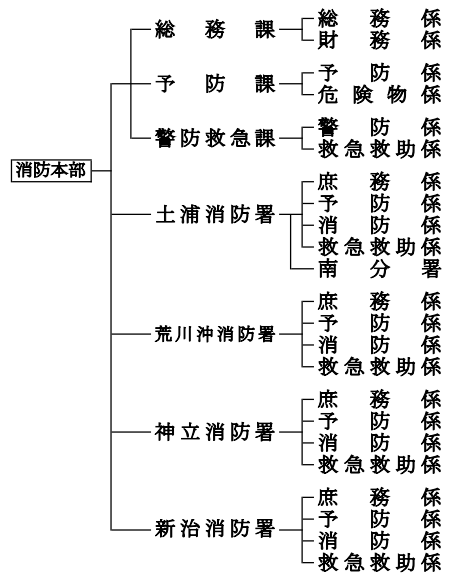

令和2年度の土浦市組織機構図

令和2年4月1日現在 () 内は所管施設名

- 別記1
- 一中地区コミュニティセンター
 - 二中地区コミュニティセンター
 - 三中地区コミュニティセンター
 - 四中地区コミュニティセンター
 - 上大津地区コミュニティセンター
 - 六中地区コミュニティセンター
 - 都和地区コミュニティセンター
 - 新治地区コミュニティセンター

- 別記2
- 中地区公民館
 - 二中地区公民館
 - 三中地区公民館
 - 四中地区公民館
 - 上大津公民館
 - 六中地区公民館
 - 都和公民館
 - 新治地区公民館