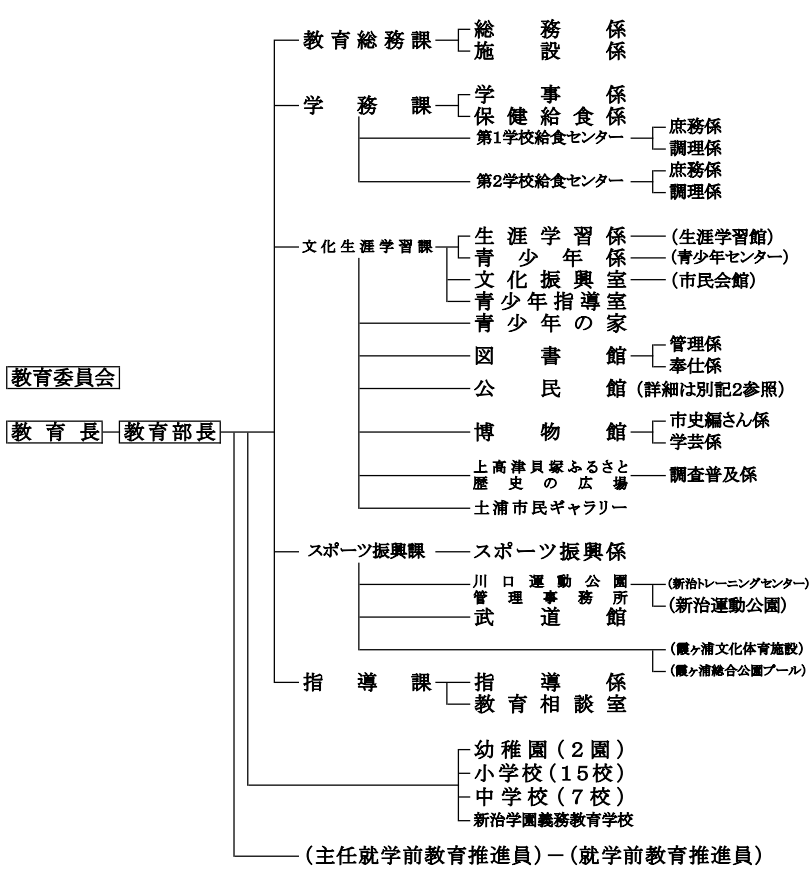

令和2年度の土浦市組織機構図

令和2年4月1日現在 () 内は所管施設名

- 別記1
- 一中地区コミュニティセンター
 - 二中地区コミュニティセンター
 - 三中地区コミュニティセンター
 - 四中地区コミュニティセンター
 - 上大津地区コミュニティセンター
 - 六中地区コミュニティセンター
 - 都和地区コミュニティセンター
 - 新治地区コミュニティセンター

- 別記2
- 中地区公民館
 - 二中地区公民館
 - 三中地区公民館
 - 四中地区公民館
 - 上大津公民館
 - 六中地区公民館
 - 都和公民館
 - 新治地区公民館

- 議会**—議会事務局—総務係
- 議事調査係
- 監査委員**—監査事務局—監査係
- 農業委員会**—農業委員会事務局—農地係
- 選挙管理委員会**—選挙管理委員会事務局—選挙係(総務課)
- 公平委員会**—事務局(総務課)
- 固定資産評価審査委員会**—事務局(納税課)

関係団体

- [地方公共団体等]
- 茨城県
 - 茨城租税債権管理機構
 - 茨城県後期高齢者医療広域連合
 - 土浦・かすみがうら土地区画整理一部事務組合
- [特殊法人]
- 土浦市土地開発公社
- [一般財団法人]
- 土浦市産業文化事業団
 - 土浦市農業公社
- [社会福祉法人]
- 土浦市社会福祉協議会
- [公益社団法人]
- 土浦市シルバー人材センター
- [一般社団法人]
- 土浦市観光協会