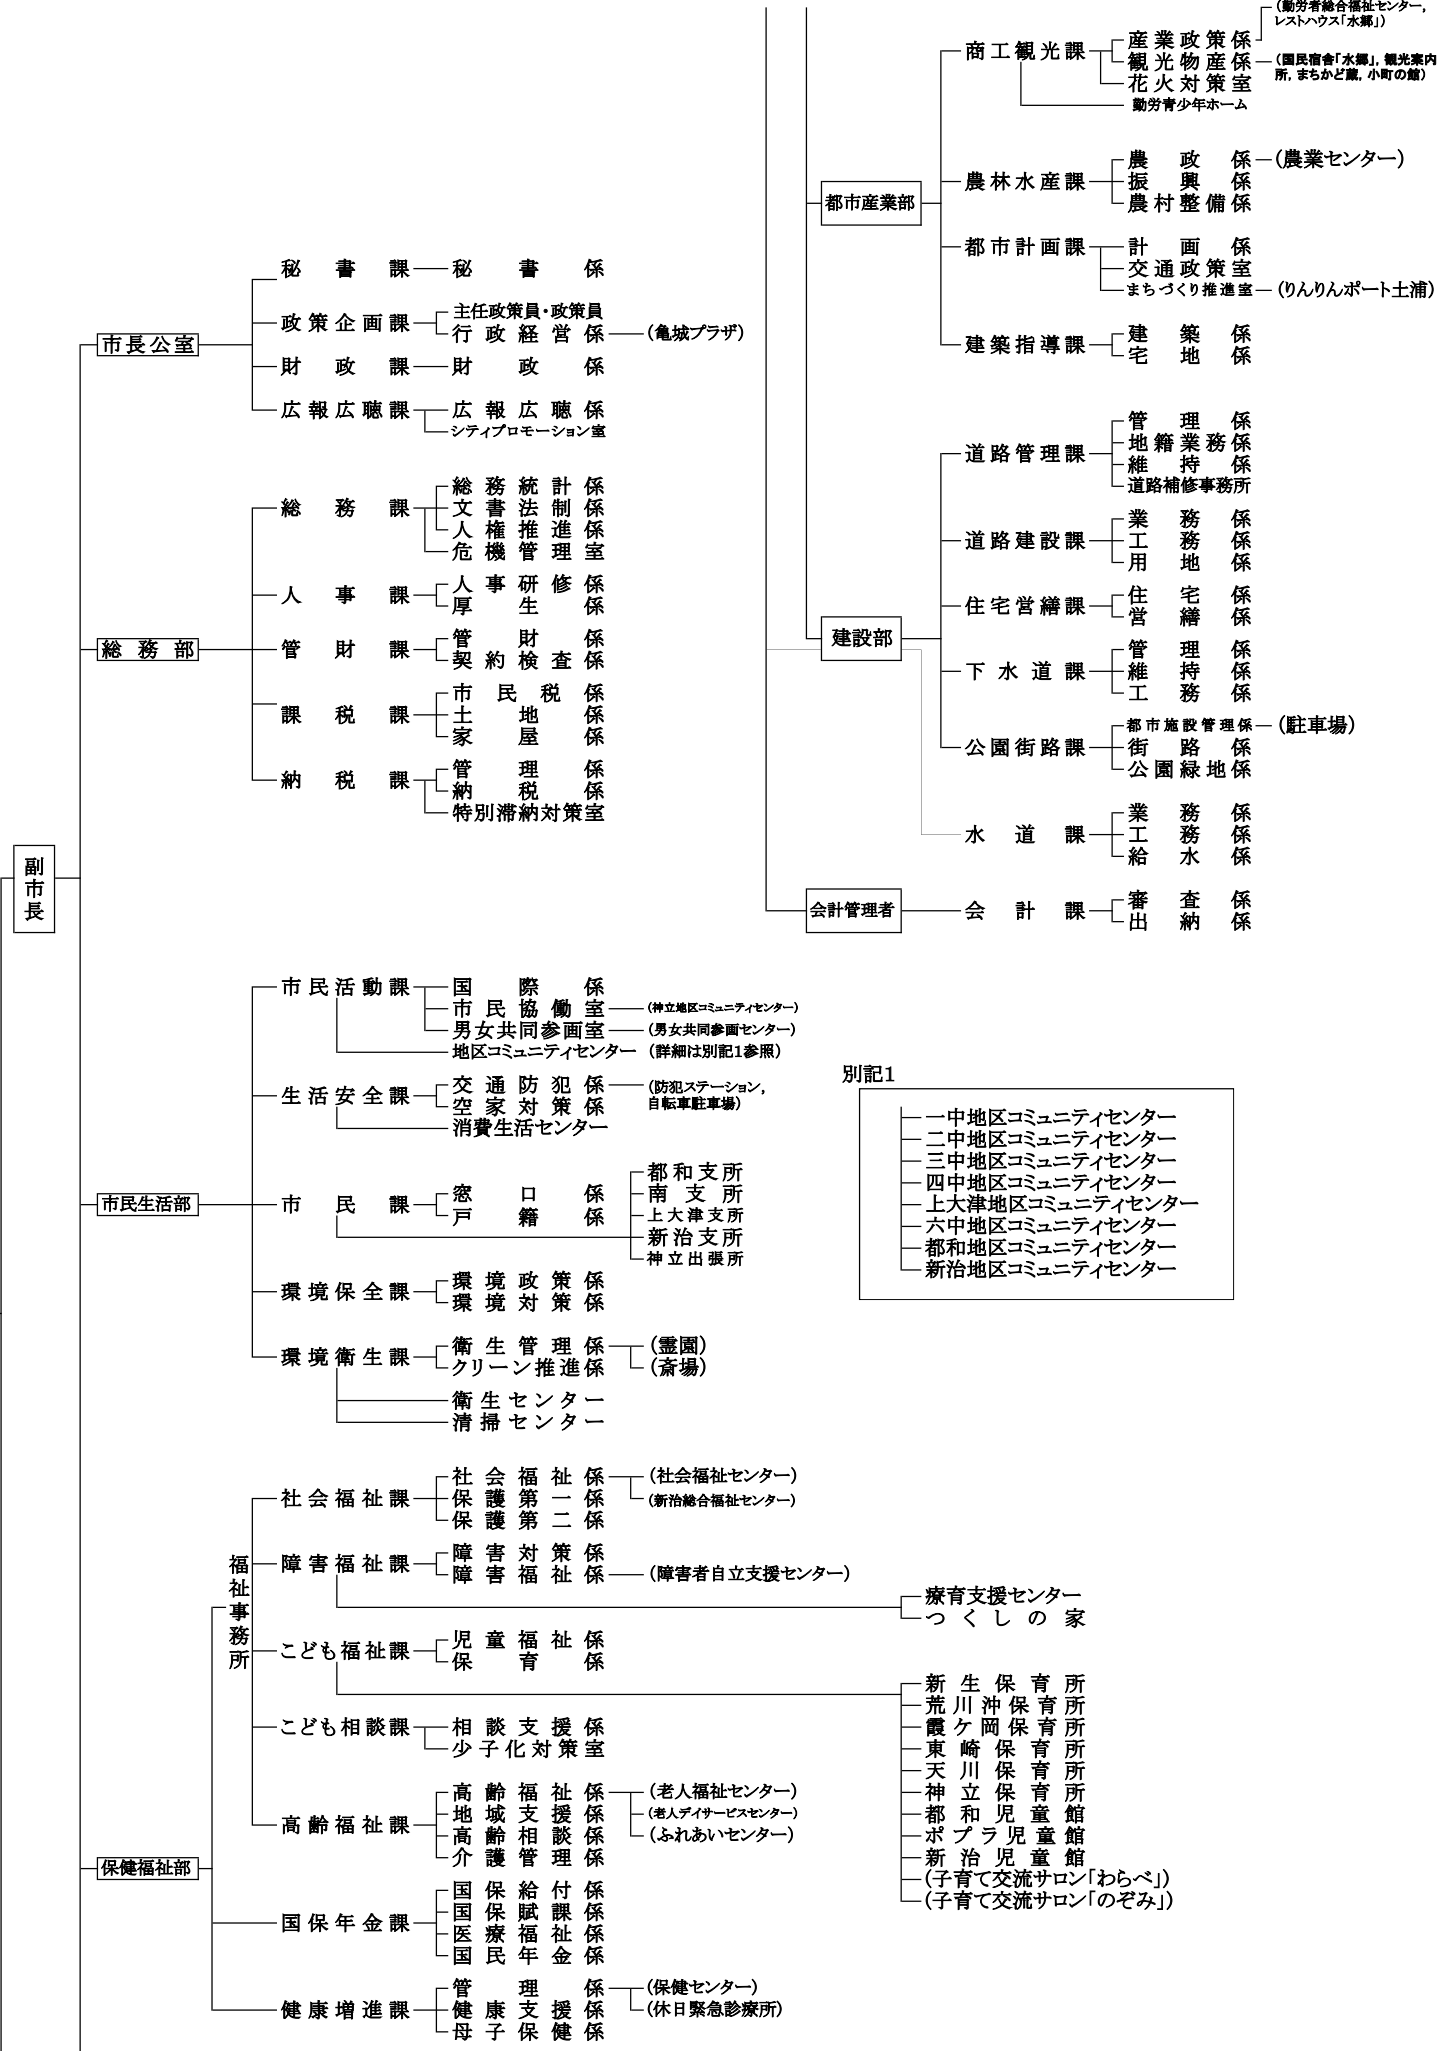

令和2年度の土浦市組織機構図

令和2年4月1日現在 () 内は所管施設名

- 別記1
- 一中地区コミュニティセンター
 - 二中地区コミュニティセンター
 - 三中地区コミュニティセンター
 - 四中地区コミュニティセンター
 - 上大津地区コミュニティセンター
 - 六中地区コミュニティセンター
 - 都和地区コミュニティセンター
 - 新治地区コミュニティセンター

- 別記2
- 中地区公民館
 - 二中地区公民館
 - 三中地区公民館
 - 四中地区公民館
 - 上大津公民館
 - 六中地区公民館
 - 都和公民館
 - 新治地区公民館

- 議会**—議会事務局—総務係
- 議事調査係
- 監査委員**—監査事務局—監査係
- 農業委員会**—農業委員会事務局—農地係
- 選挙管理委員会**—選挙管理委員会事務局—選挙係(総務課)
- 公平委員会**—事務局(総務課)
- 固定資産評価審査委員会**—事務局(納税課)

関係団体

- [地方公共団体等]
- 茨城県
 - 茨城租税債権管理機構
 - 茨城県後期高齢者医療広域連合
 - 土浦・かすみがうら土地区画整理一部事務組合
- [特殊法人]
- 土浦市土地開発公社
- [一般財団法人]
- 土浦市産業文化事業団
 - 土浦市農業公社
- [社会福祉法人]
- 土浦市社会福祉協議会
- [公益社団法人]
- 土浦市シルバー人材センター
- [一般社団法人]
- 土浦市観光協会