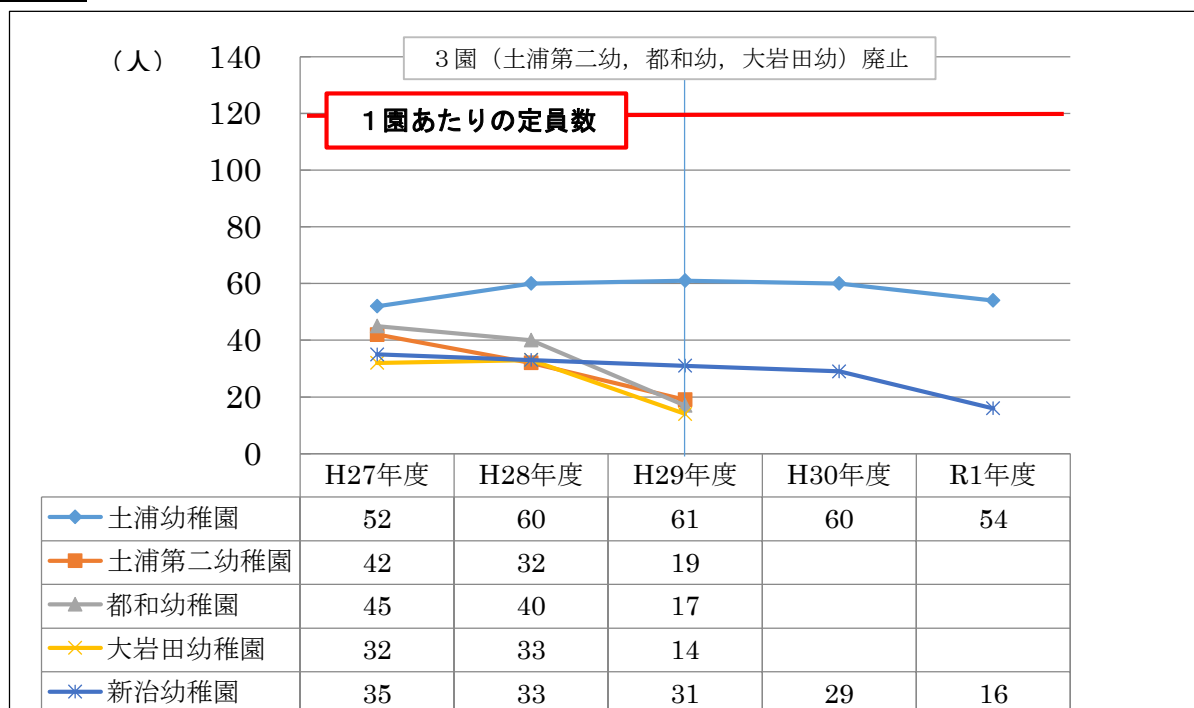

《参考資料》

資料 1 市立幼稚園の園児数の推移について

資料 2 令和元年度の園児数及び学級数について

(単位：人)
令和元年8月1日現在

幼稚園名	年少		年長		合計	
	園児数	学級数	園児数	学級数	園児数	学級数
土浦	23	1	31	2	54	3
新治	4	1	12	1	16	2
合計(A)	27	2	43	3	70	5