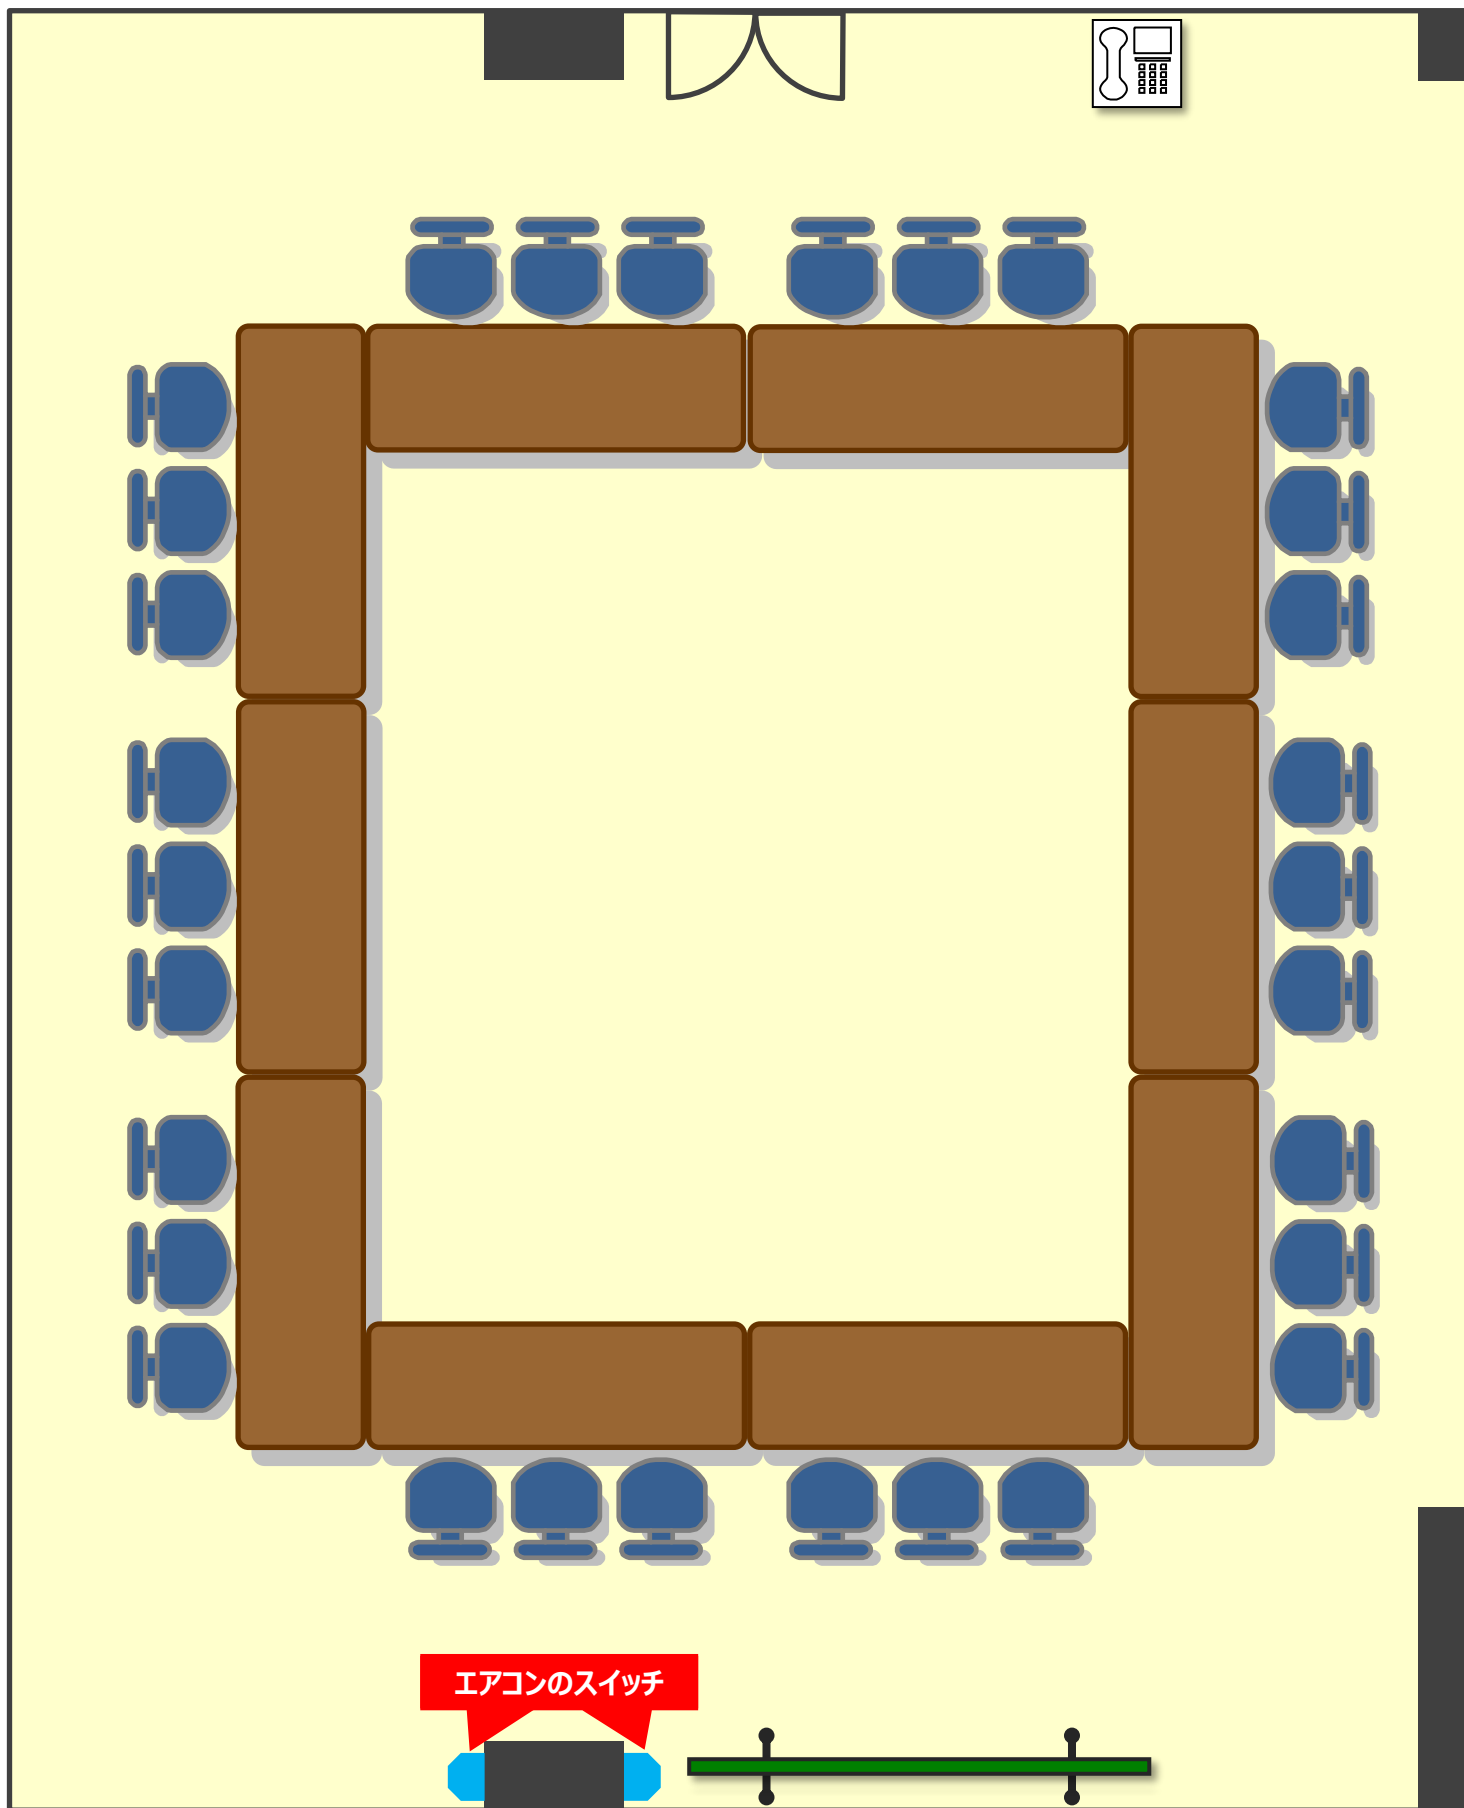

# 4F第5会議室

3人掛け机10本  
机サイズ180×60

 ご利用後は、元の位置へお戻しいただけますようお願い申し上げます。