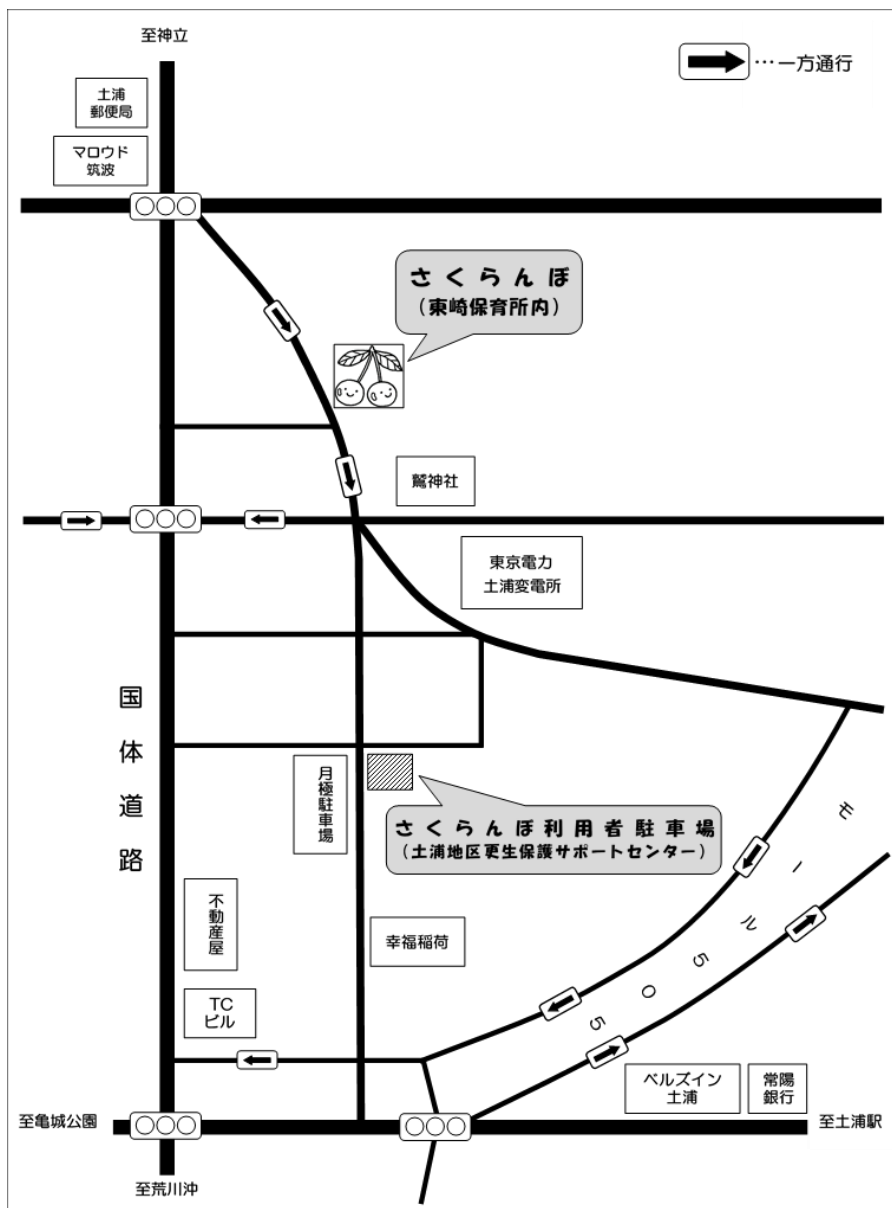

案内図

土浦市地域子育て支援センター

～楽しく子育てしませんか！～

〒300-0031 土浦市東崎町4番7号(東崎保育所内)

TEL 029-823-1288

開設日 月曜日～金曜日

(土日祝日・年末年始はお休みです)

開設時間 9時30分～12時、13時～16時30分

土浦市地域子育て支援センターさくらんぼ

活動紹介

すくすくルーム

毎月決まったテーマを通して、
お子さんとのふれあいを楽しみましょう。
保護者同士の交流も大切にしています。

対象：生後4ヶ月から満1歳児
2中、3中地区公民館で毎月1回ずつ
行います。どちらか1ヶ所に
申し込んでください。

赤ちゃんの カレンダー作り

アットホームな雰囲気です。
お友達づくりの場としてもご利用ください。

対象：生後4ヶ月から満1歳
カレンダー作りや、奇数月には
栄養士や助産師による個別相談が
あります。

対象：1歳児以上
公民館(1中、2中、3中、4中、6中、都和、神立、新治)
で毎月1回ずつ行います。
いずれか1ヶ所に申し込んでください。
* 毎月のチラシ等を
ご確認ください。

園庭開放・交流保育

月1回東崎保育所の庭を遊び場として開放します。

対象：1歳児以上
保育所のお友達との交流があります。
また、定期的におはなしボランティアさんの
読み聞かせがあります。

あそびのひろば

センターのお部屋を遊び場として、
開放しています。
お友達づくりや情報交換の場として
ご利用ください。

時間 9:30～12:00, 13:00～16:30

※ 事前予約をお願いします。
1週間前から受け付けています。

講習会

ご家族で楽しめる講習会を
年2回土曜日に実施。

ひろいお部屋で遊ぼう

新治地区公民館の集会室で、
自由に遊びましょう。月1回開催。

対象：1歳児以上
外への出入り自由です。

1歳以上のカレンダー作り