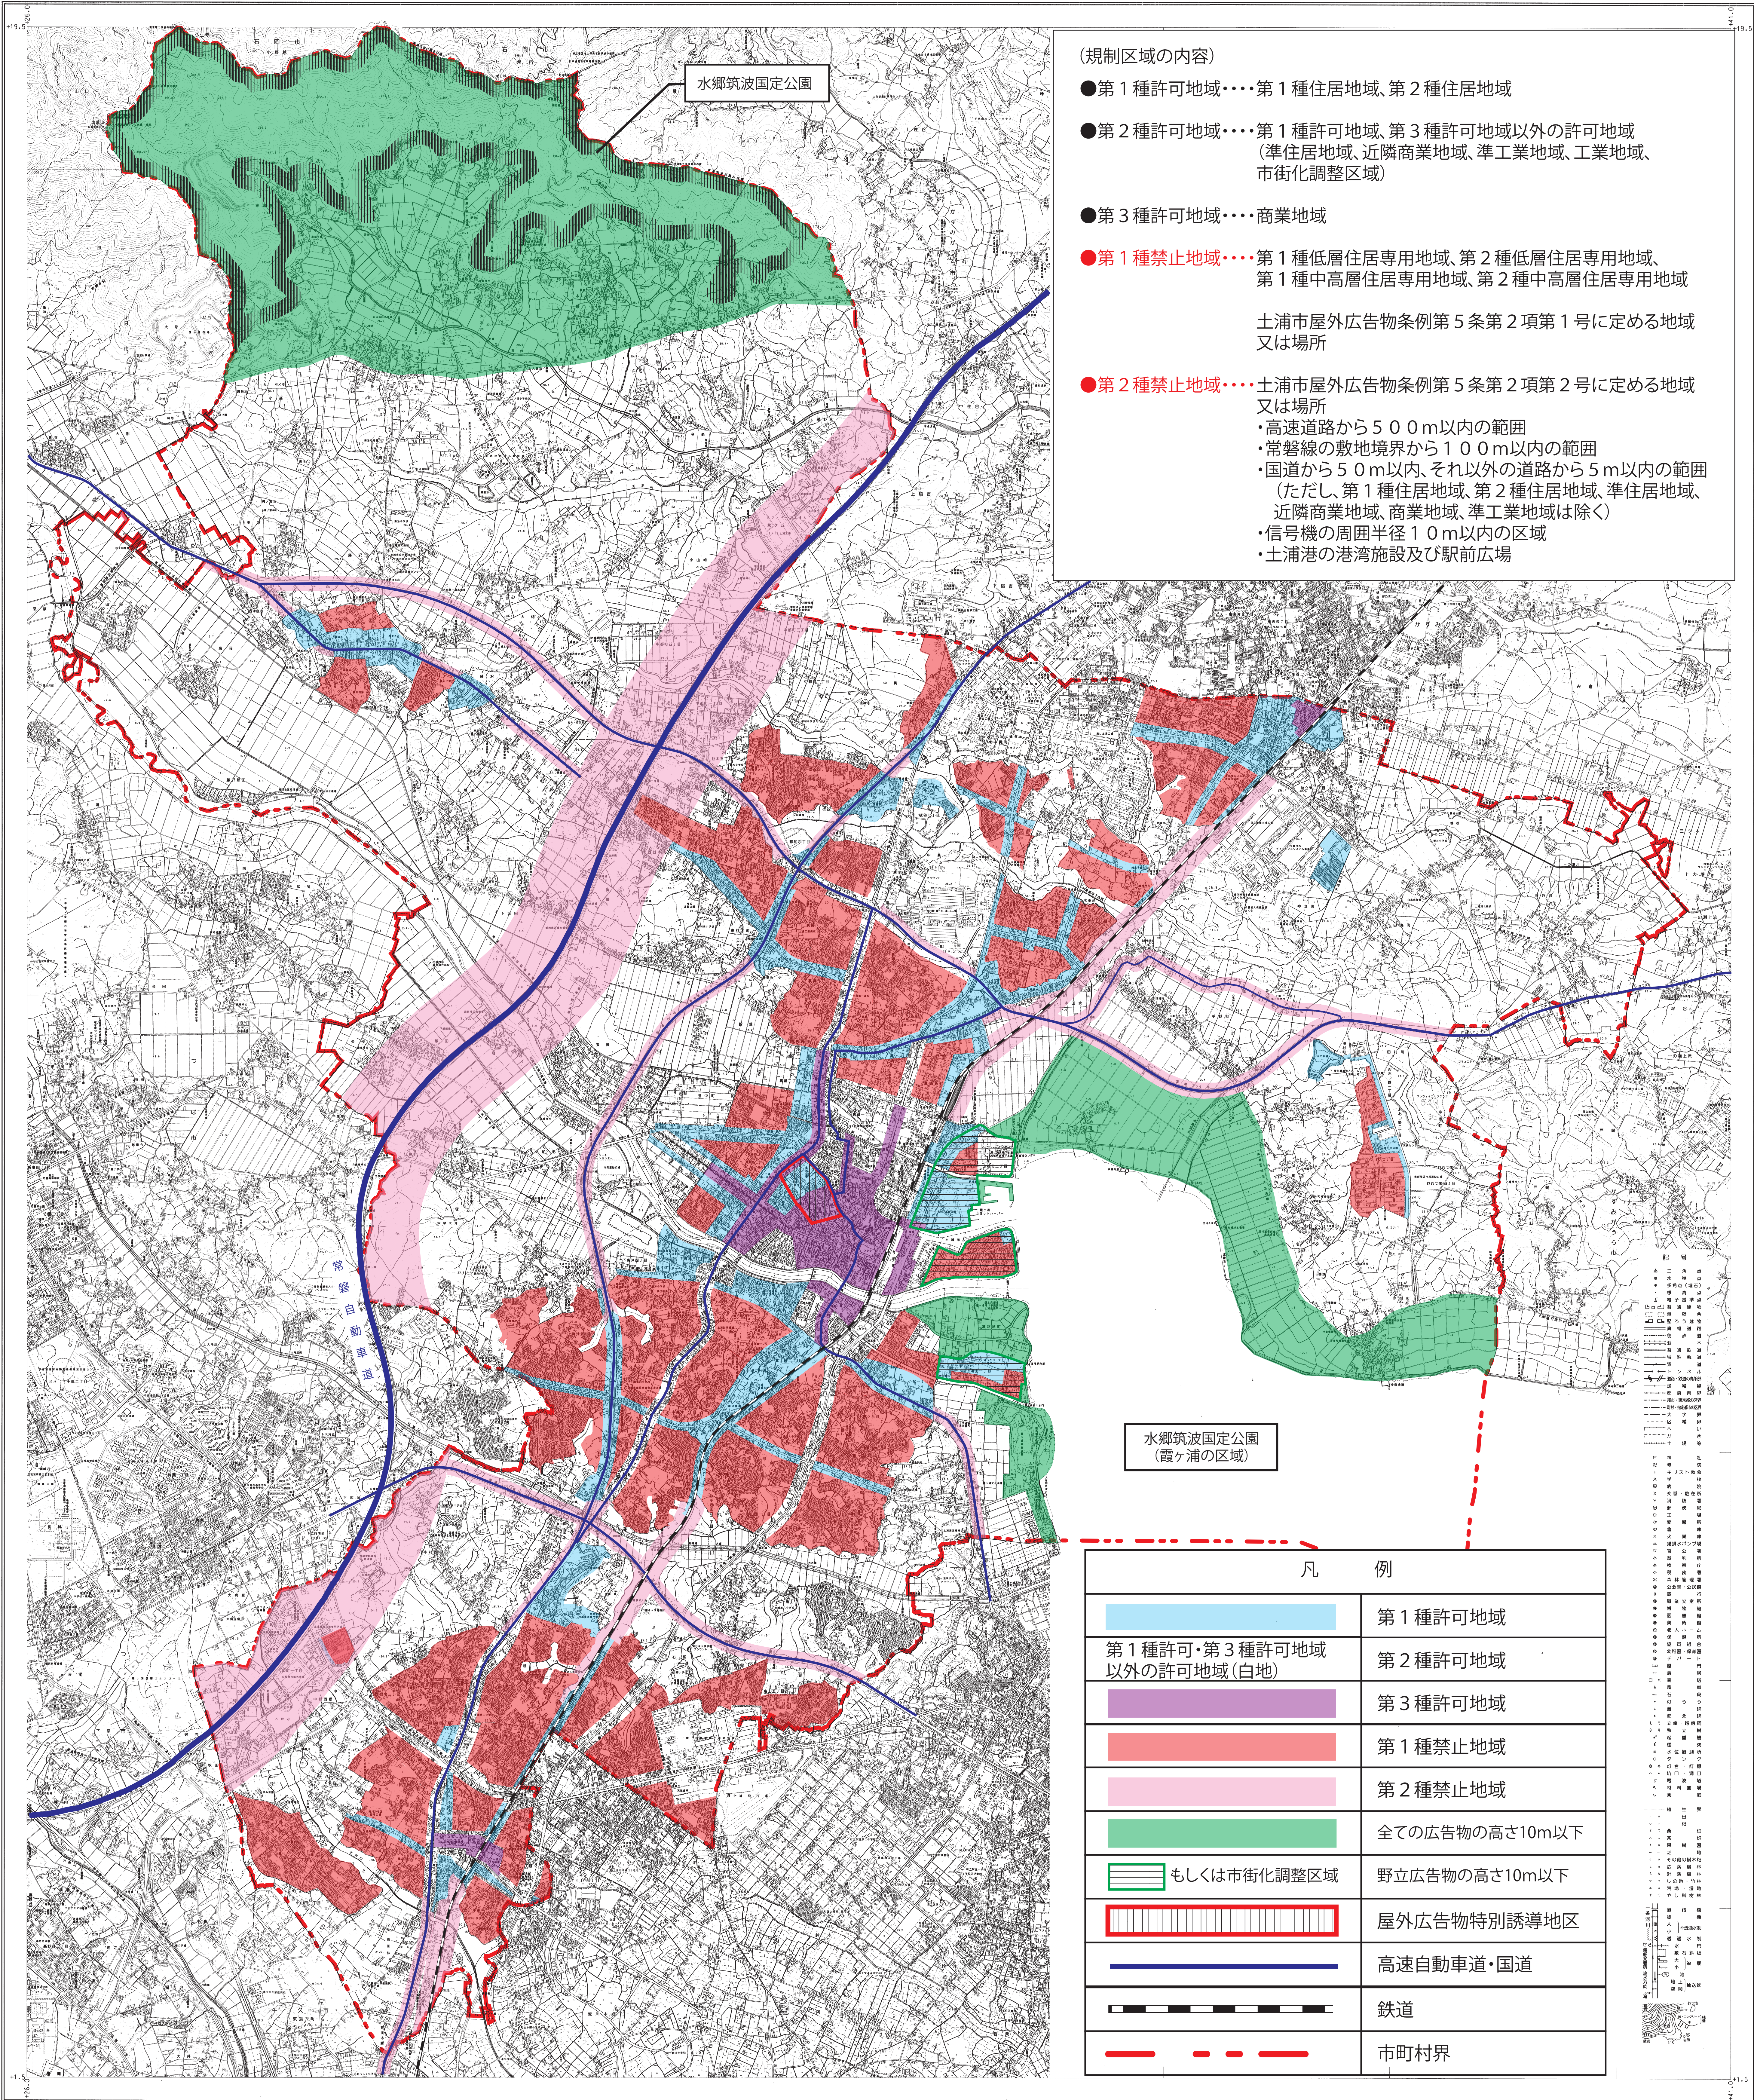

屋外広告物 許可・禁止地域図

本区域図は、大まかな規制の区域を1/20,000スケールで表した参考図になります。許可申請等の手続きに当たっては、条例の規定をよくご確認下さい。また、詳しい内容等については、土浦市役所都市計画課までお問い合わせ下さい。