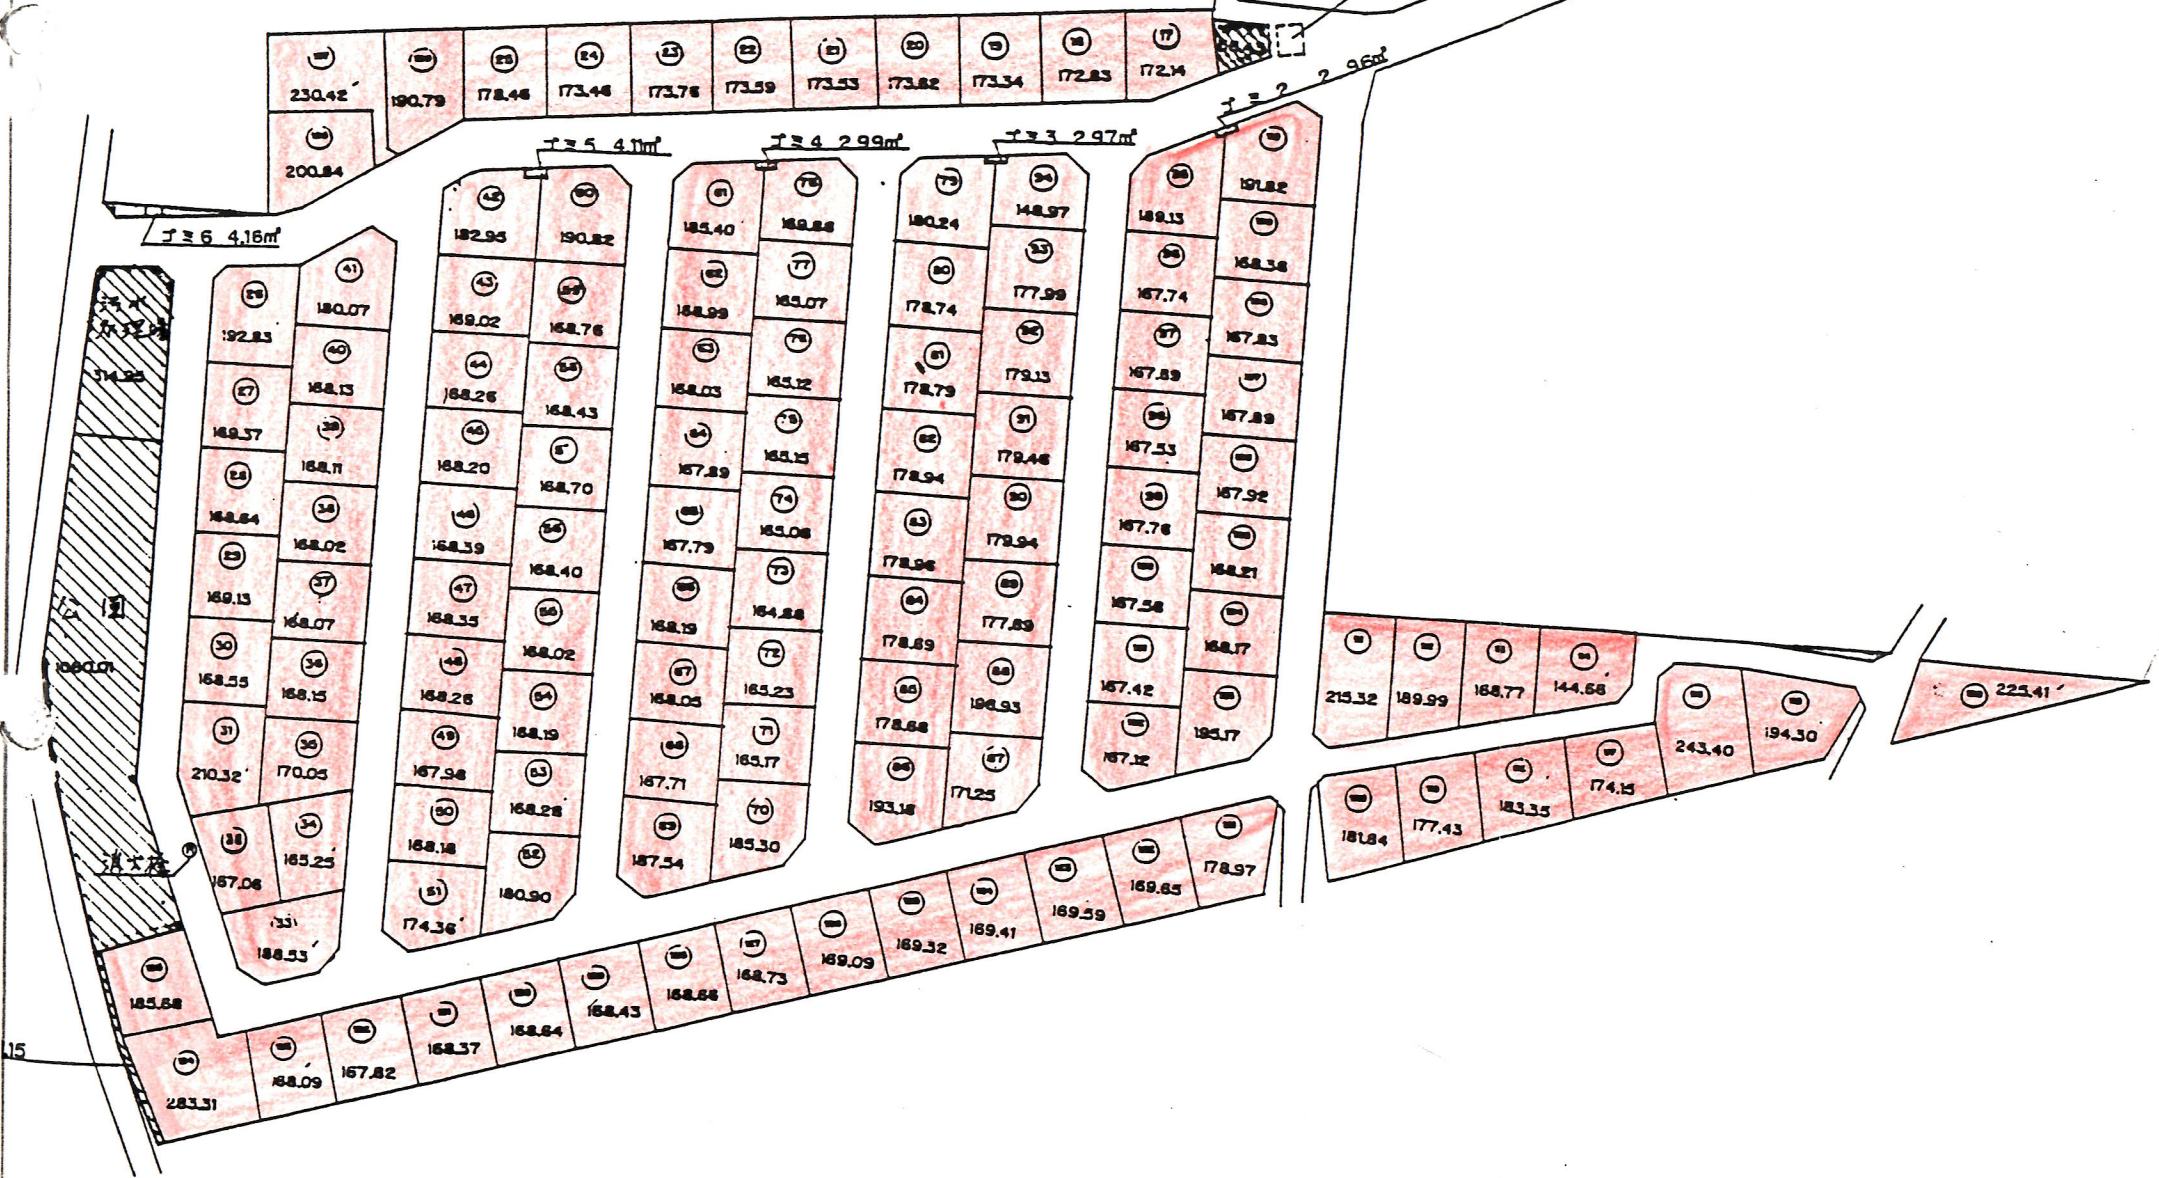

神立ニュータウン白鳥

洋火栓

丁 1 4.83m

防火水槽

丁 2 2.96m

丁 5 4.11m

丁 4 2.99m

丁 3 2.97m

丁 6 4.16m

14.22

100.07

消火栓

区域外

15