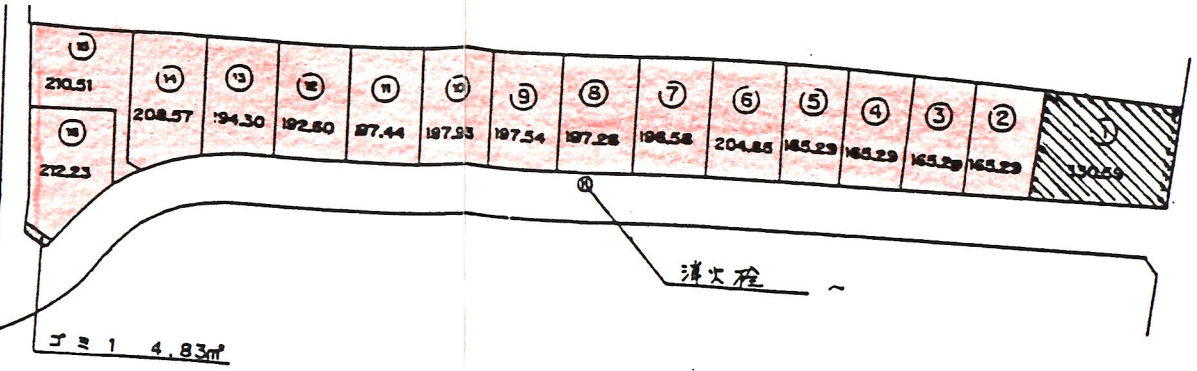

神立ニュータウン白鳥

洋火栓

丁 1 4.83m

防火水槽

丁 2 2.96m

丁 5 4.11m

丁 4 2.99m

丁 3 2.97m

丁 6 4.16m

14.22

100.07

消火栓

区域外

15