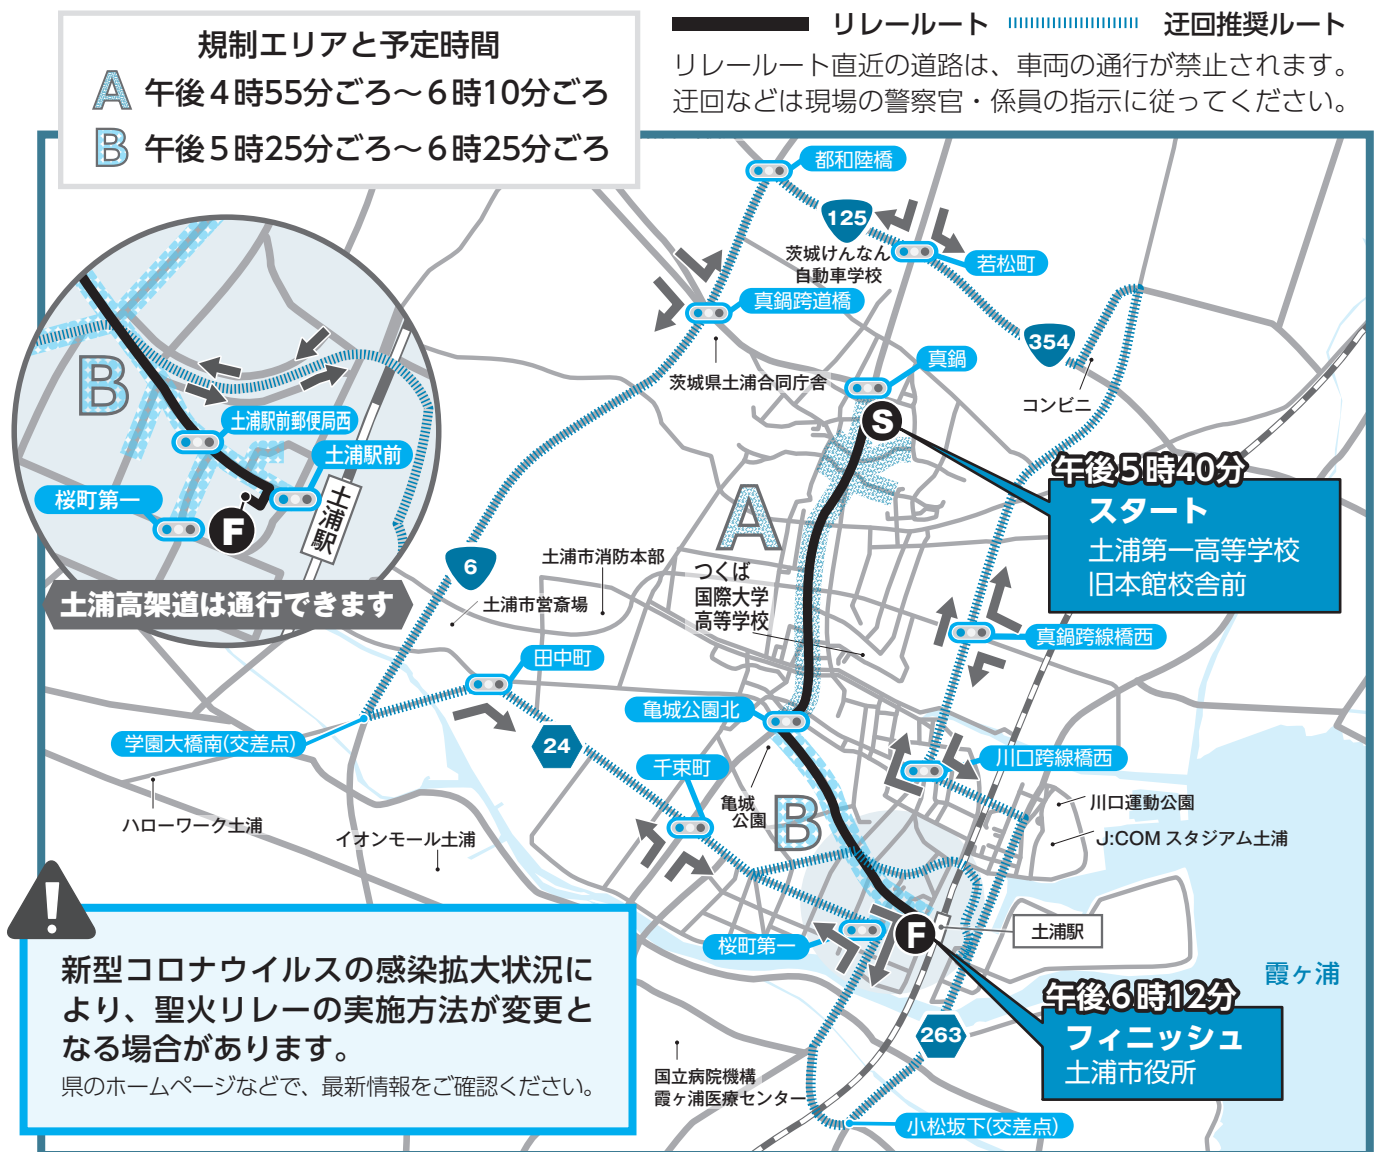

東京2020オリンピック聖火リレー

聖火が土浦第一高等学校旧本館校舎前をスタートし、市内を巡って市役所へ向かいます。

聖火リレーを沿道などで観覧する際には、新型コロナウイルス感染症対策にご留意いただき、密を避け、広がっての観覧にご理解とご協力をお願いいたします。

また、聖火リレーの様子はNHK聖火リレー専用サイトで中継されますので、ぜひご覧ください。

▶NHK聖火リレー専用サイト…<https://sports.nhk.or.jp/olympic/torch/>

問 政策企画課 ☎826-1111 内線2353

土浦市交通規制のお知らせ

2021年7月5日(月) 午後4時55分ごろ～6時25分ごろ

※交通規制時間は、聖火リレー隊列の進行状況により予告なく前後する場合があります。

県内の交通規制については、県のホームページをご覧ください。こちらにお問い合わせください。

東京2020オリンピック聖火リレー茨城県実行委員会
(県オリンピック・パラリンピック課内)

☎029-301-2020
平日 午前8時30分～午後5時15分

当日は、交通規制によりご迷惑をおかけしますが、ご理解とご協力をお願いします。