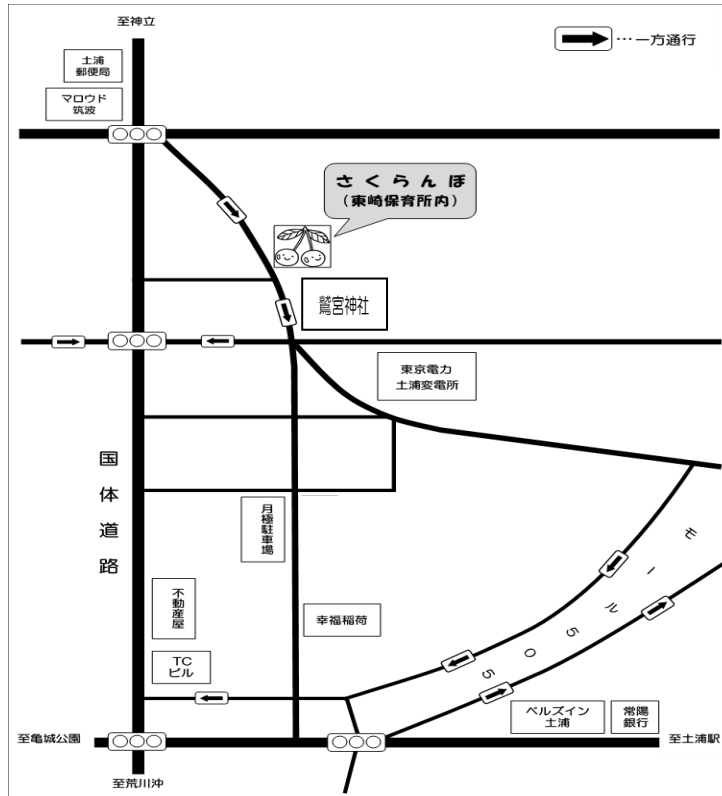

案内図

土浦市地域子育て支援センター

さくらんぼ

【駐車場ご利用案内】

駐車場ご利用の方は、お問い合わせください。

お車でお越しの方は、保育所送迎の関係上、**16時まで**のご利用となります。

- ☆乗り降りの際は、他の車や人に十分ご注意ください。
- ☆駐車場内の事故やトラブルについては、自己責任となりますので、ご了承ください。
- ☆駐車場内は、危険ですのでお子さんを遊ばせないようにしてください。

～楽しく子育てしませんか！～

〒300-0031 土浦市東崎町4番7号(東崎保育所内)

TEL 029-823-1288

開設日 月曜日～金曜日

(土日祝日・年末年始はお休みです)

開設時間 9時30分～12時, 13時～16時30分

子育て支援センターさくらんぼによようこそ♪

☆1歳以上児対象☆

親子ふれあい教室

簡単な制作やごっこ遊びなどの活動を通して、親子やお友達とのふれあいを楽しみましょう。(毎月活動内容が変わります。)

【場所】市内7カ所の公民館

(1中、2中、3中、4中、6中、都和、神立コミュニティセンター)

いずれか一カ所を選んでご参加下さい。

広いお部屋で遊ぼう!

新治公民館の広い集会室で、色んなおもちゃで遊びましょう。外への出入り自由です。

【場所】新治公民館

1歳以上のカレンダー作り