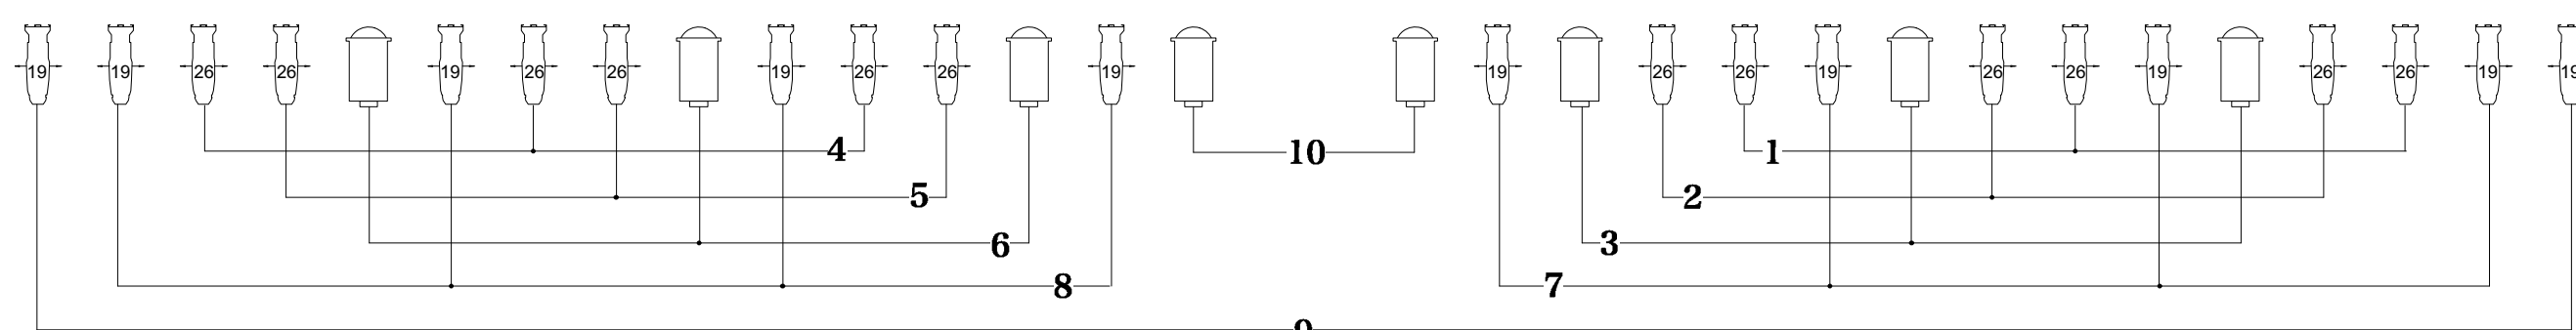

クラフトシビックホール土浦（土浦市民会館） 前明かり回路回線図

直電源 20A Mini-C型×1
DMX Out×1