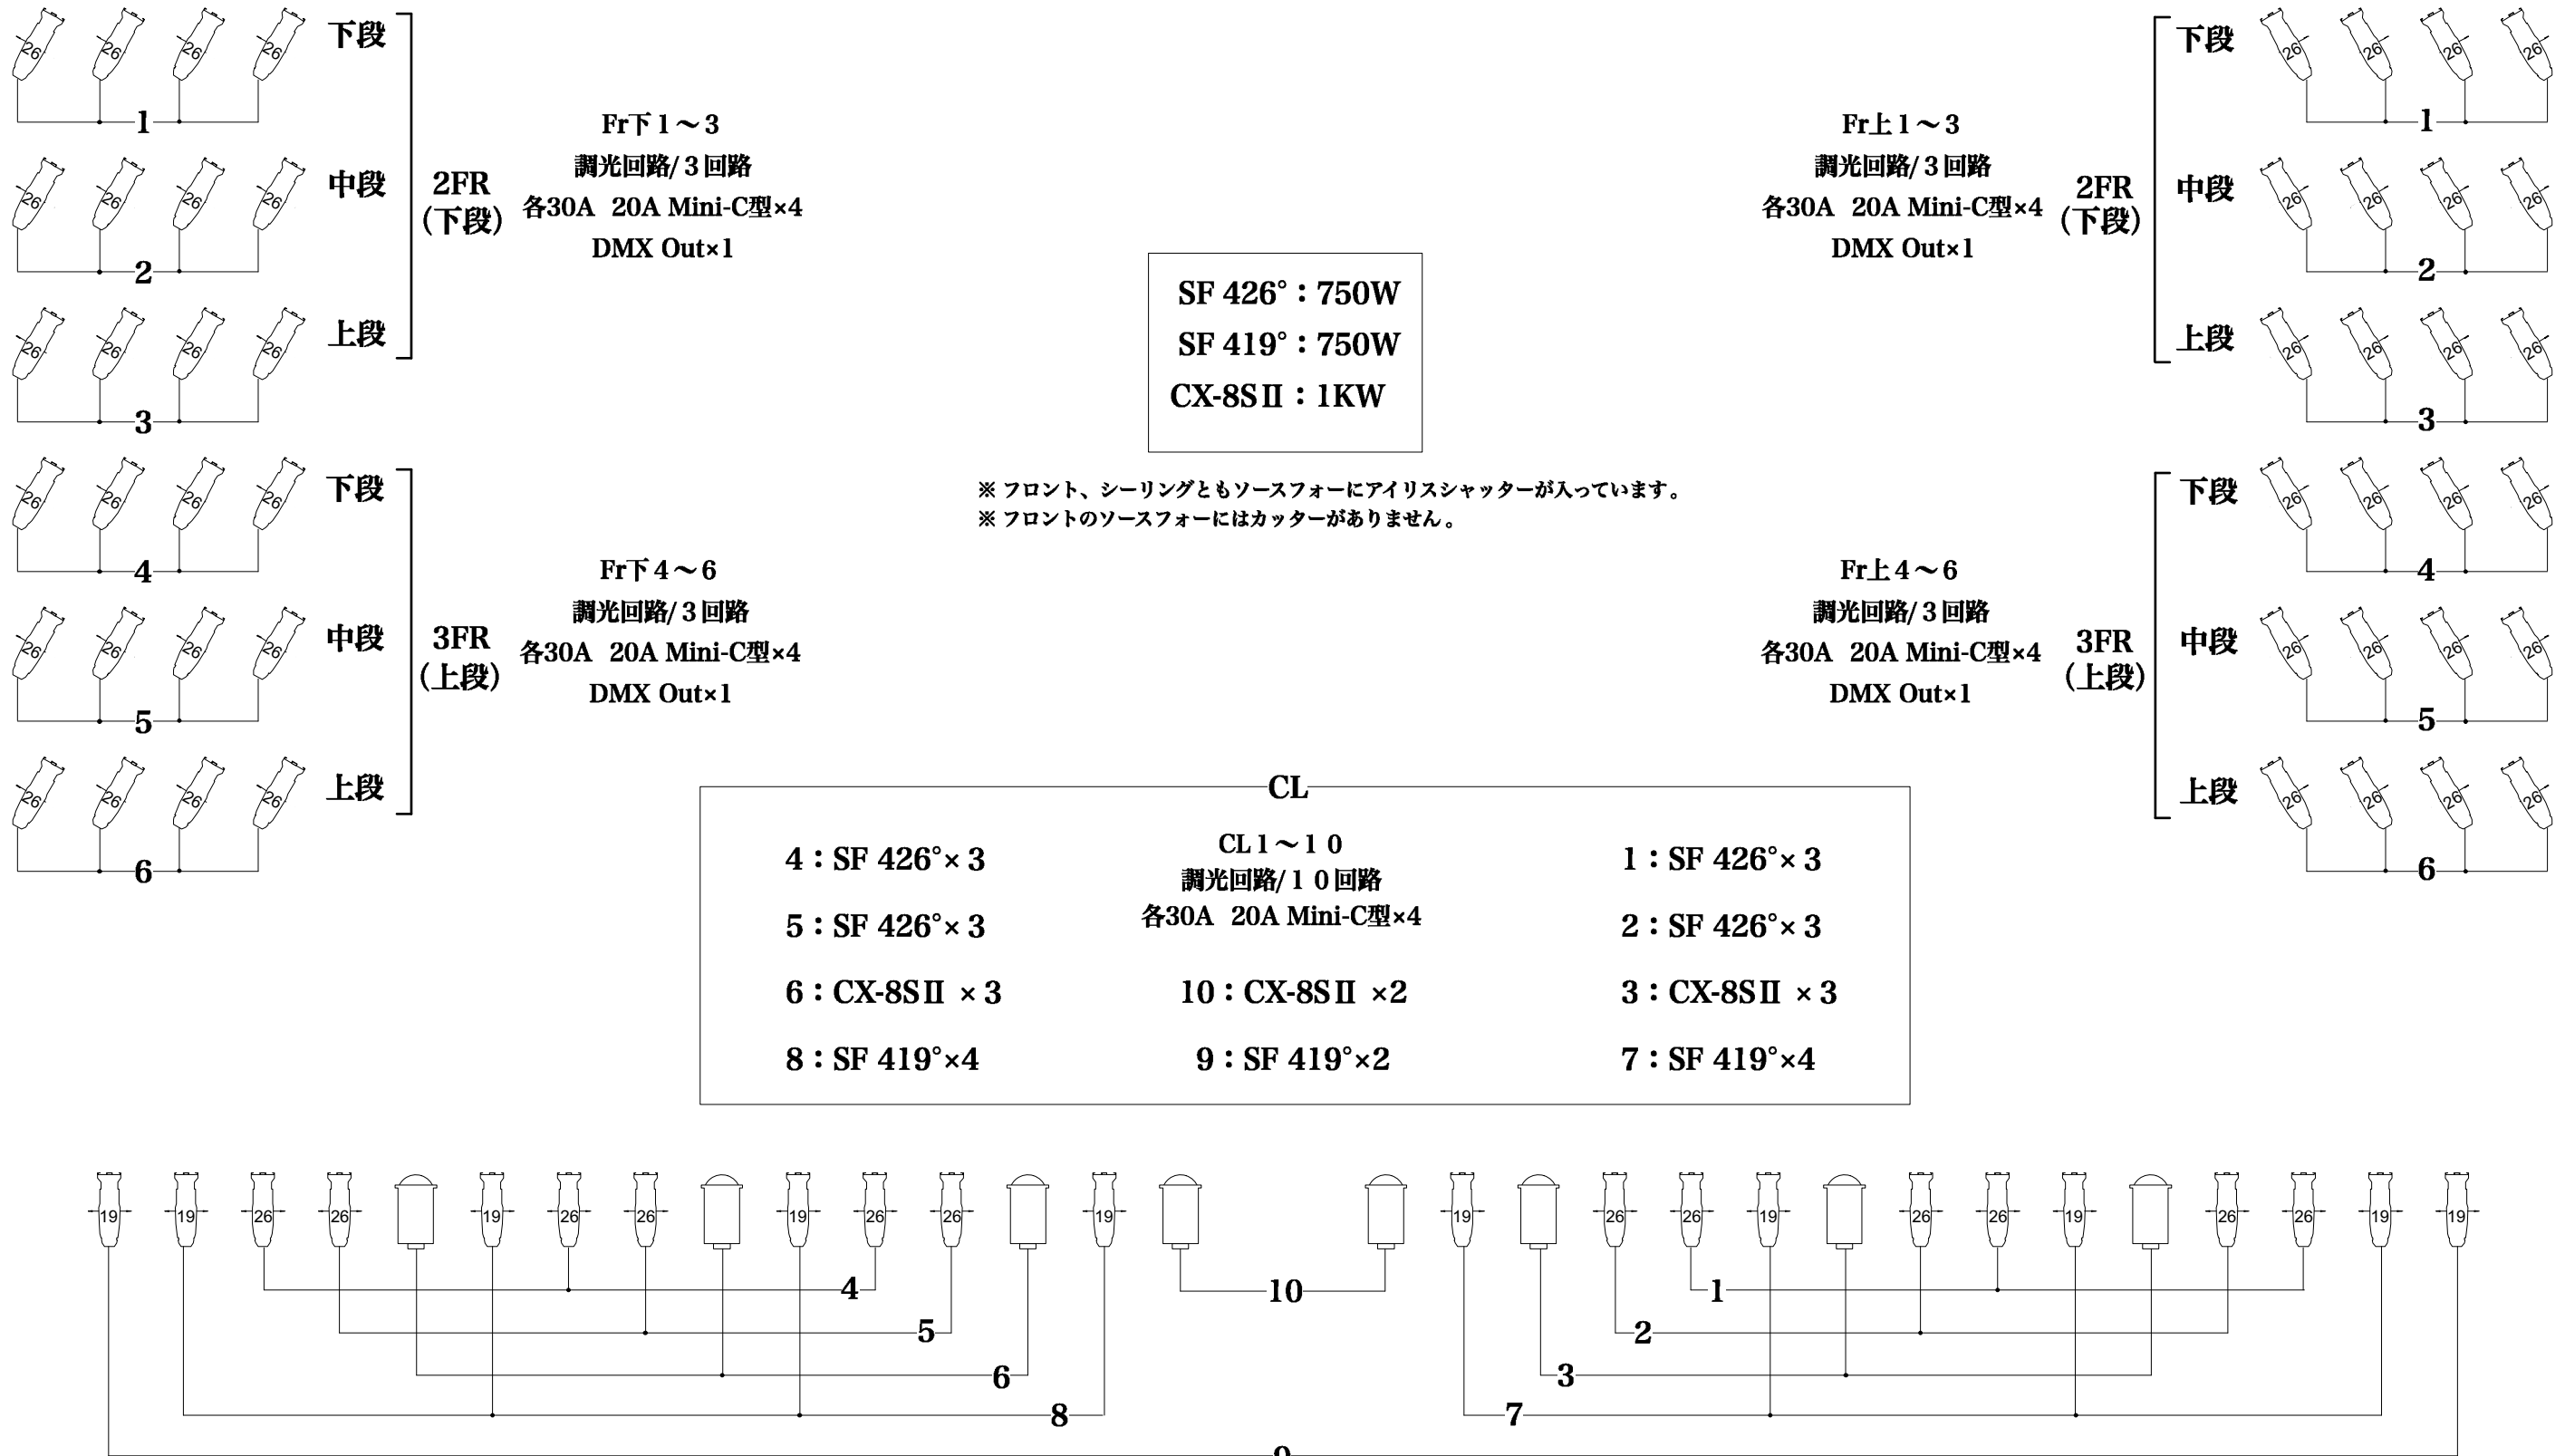

クラフトシビックホール土浦（土浦市民会館） 前明かり回路回線図

直電源 20A Mini-C型×1
DMX Out×1