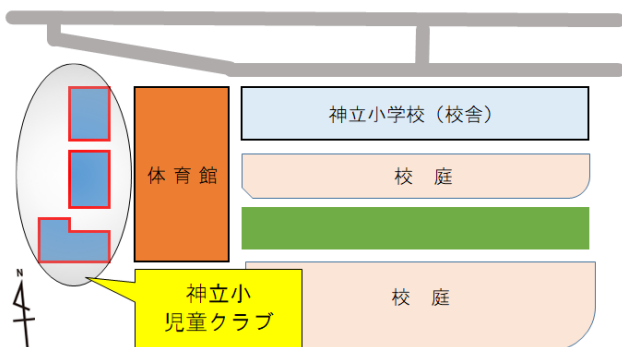

神立小学校児童クラブ

(土浦市中神立町4)