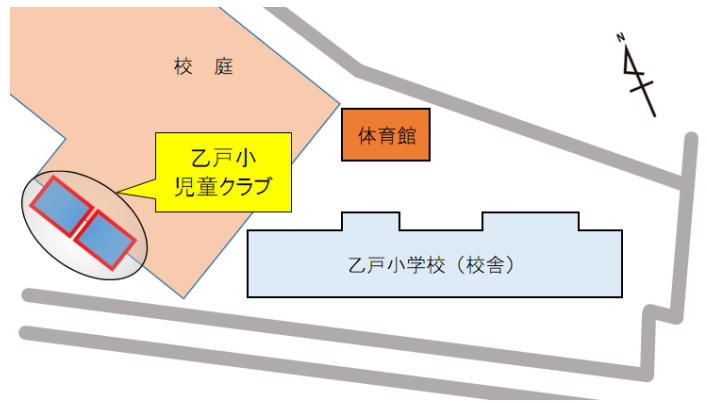

### 右舩小学校児童クラブ

(土浦市右舩1728-3)

**都和南小学校児童クラブ**  
(土浦市常名3090-1)

**乙戸小学校児童クラブ**  
(土浦市乙戸南二丁目1-1)

**菅谷小学校児童クラブ**  
(土浦市菅谷町1464-8)

**新治学園義務教育学校児童クラブ**  
(土浦市藤沢913-1)

土浦市イメージキャラクター つちまる