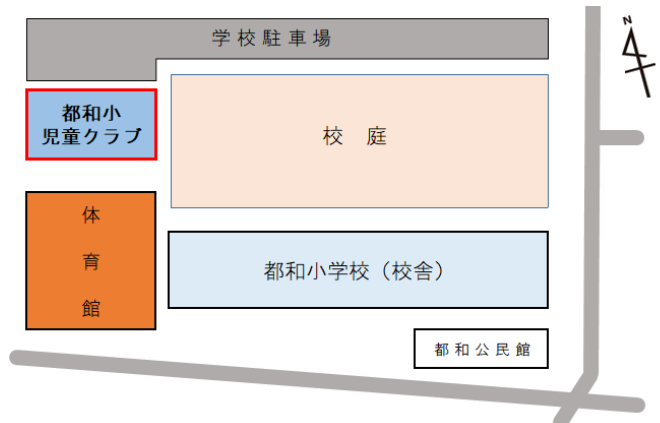

都和小学校児童クラブ

(土浦市並木五丁目4826-1)