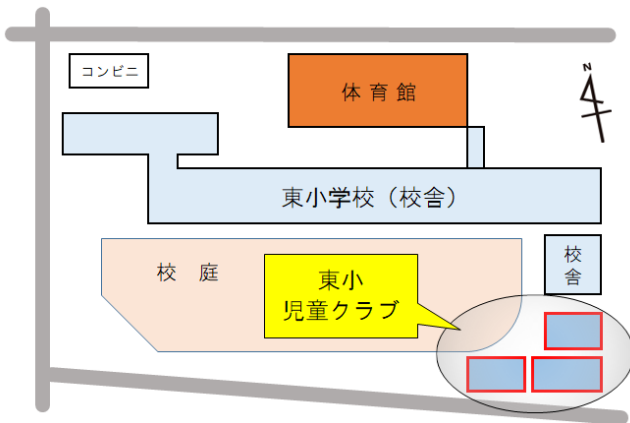

東小学校児童クラブ

(土浦市中455-1)