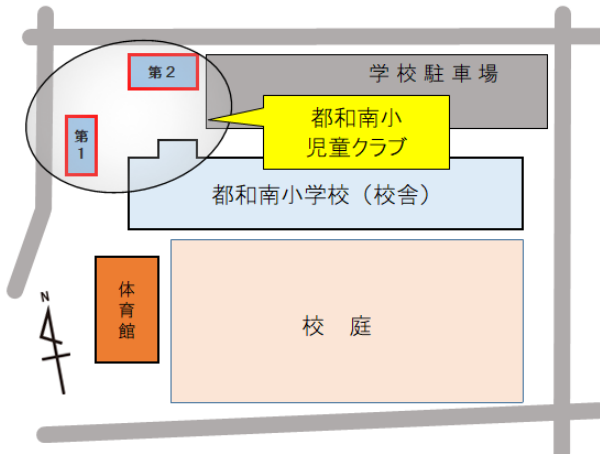

### 神立小学校児童クラブ

(土浦市中神立町4)

### 右舩小学校児童クラブ

(土浦市右舩1728-3)

**都和南小学校児童クラブ**  
(土浦市常名3090-1)

**乙戸小学校児童クラブ**  
(土浦市乙戸南二丁目1-1)

**菅谷小学校児童クラブ**  
(土浦市菅谷町1464-8)

**新治学園義務教育学校児童クラブ**  
(土浦市藤沢913-1)

土浦市イメージキャラクター つちまる