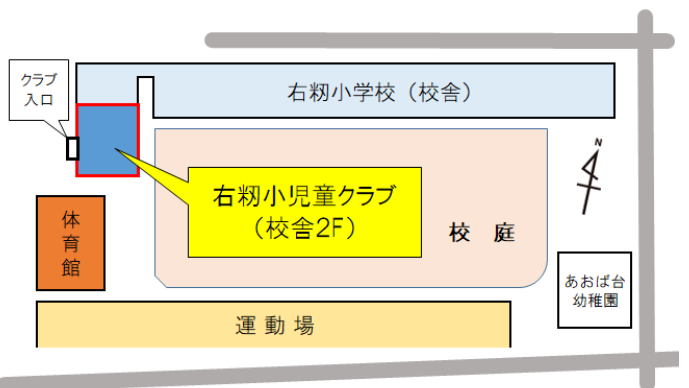

右舩小学校児童クラブ

(土浦市右舩1728-3)