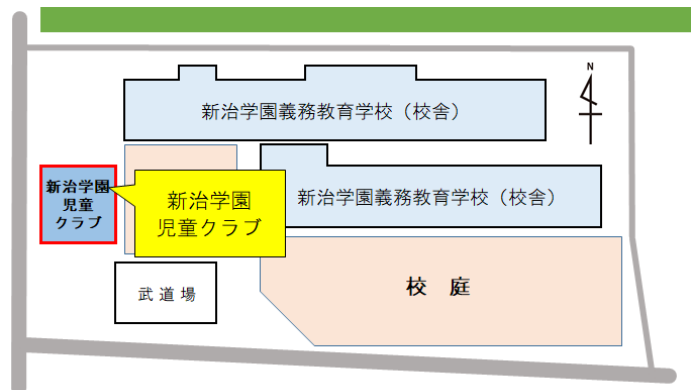

### 右舩小学校児童クラブ

(土浦市右舩1728-3)

**都和南小学校児童クラブ**  
(土浦市常名3090-1)

**乙戸小学校児童クラブ**  
(土浦市乙戸南二丁目1-1)

**菅谷小学校児童クラブ**  
(土浦市菅谷町1464-8)

**新治学園義務教育学校児童クラブ**  
(土浦市藤沢913-1)

土浦市イメージキャラクター つちまる