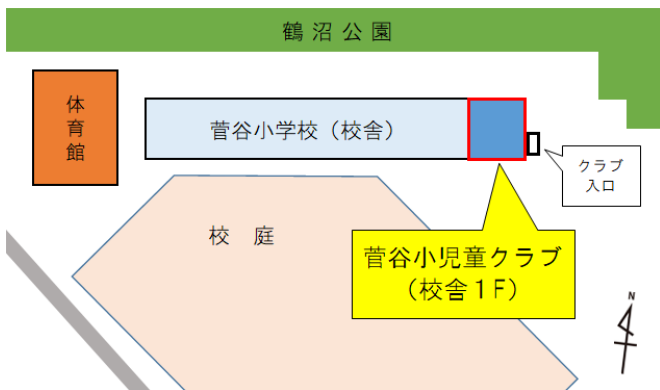

### 右舩小学校児童クラブ

(土浦市右舩1728-3)

**都和南小学校児童クラブ**  
(土浦市常名3090-1)

**乙戸小学校児童クラブ**  
(土浦市乙戸南二丁目1-1)

**菅谷小学校児童クラブ**  
(土浦市菅谷町1464-8)

**新治学園義務教育学校児童クラブ**  
(土浦市藤沢913-1)

土浦市イメージキャラクター つちまる