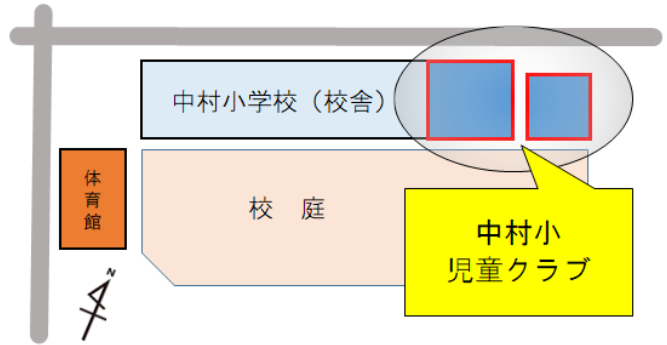

中村小学校児童クラブ

(土浦市中村南五丁目29-5)