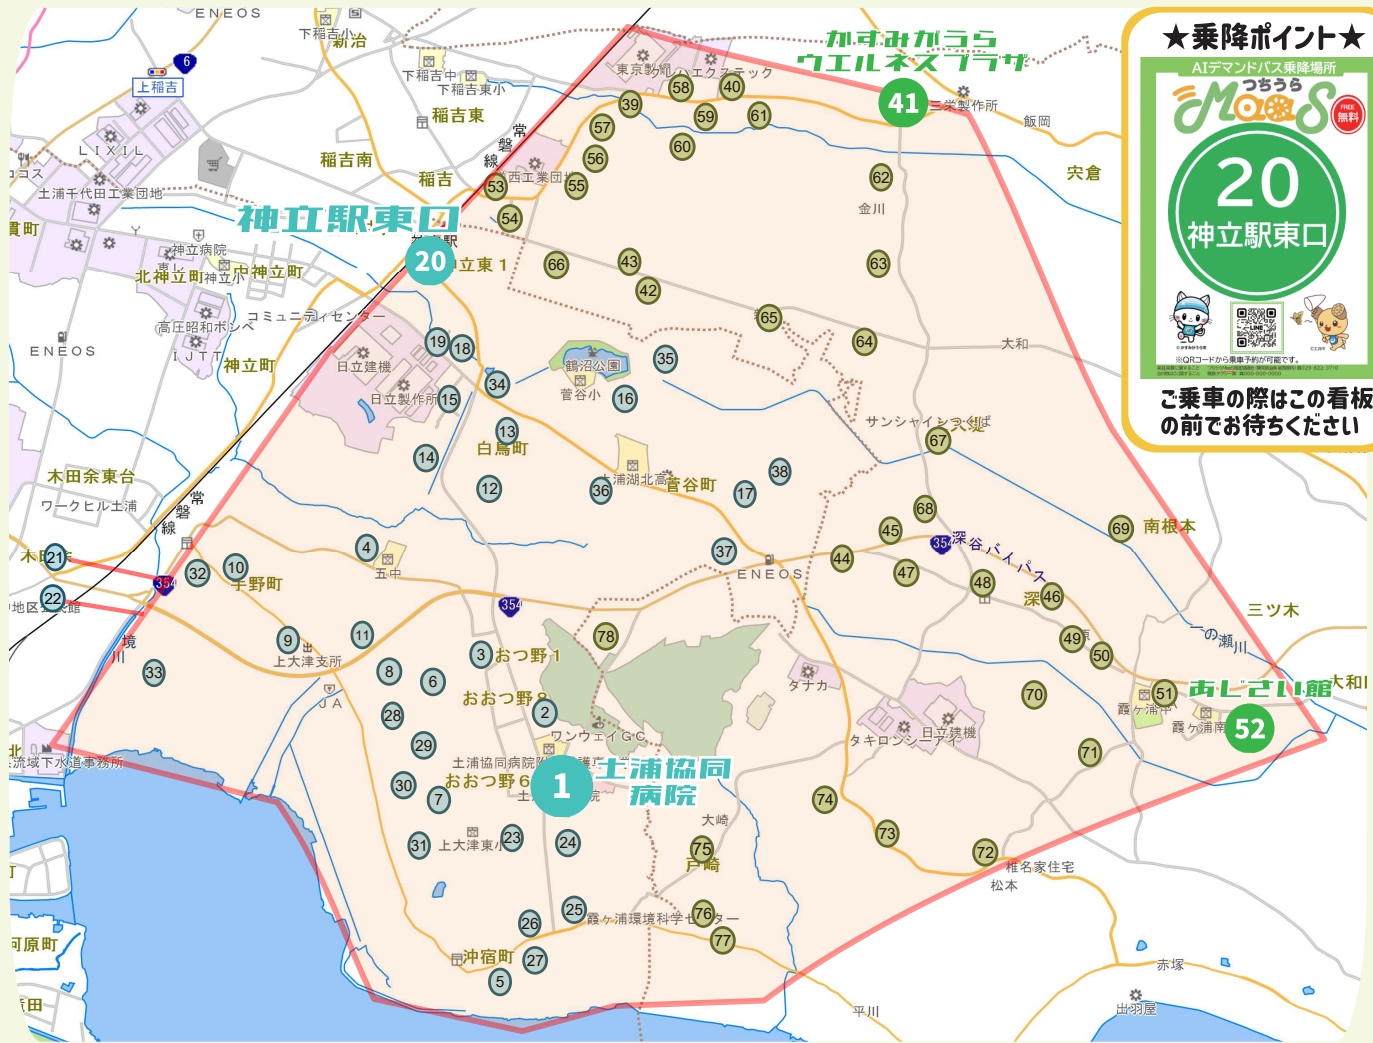

AI デマンドバス停留所マップ

★乗降ポイント★

AIデマンドバス乗降場所

つちうら

モロモロ

20

神立駅東口

ご乗車の際はこの看板の前でお待ちください

土浦市内				かすみがうら市内				
停留所No	停留所名	停留所No	停留所名	停留所No	停留所名	停留所No	停留所名	
1	土浦協同病院	26	沖宿4	39	浅沼理容所	64	新生東集積所	
2	くすりのアオキおおつ野	27	沖宿5	40	ピソ天神	65	新生ふるさとコミュニティセンター	
3	ダイユ-エイト	28	田村1	41	かすみがうらウエルネスプラザ	66	新生西集積所	
4	上大津地区公民館	29	田村2	42	矢原診療所	67	上大堤公民館	
5	構造改造センター	30	田村3	43	活性化センター-生産物直売所	68	上郷公民館	
6	上郷第二公民館	31	田村4	44	サンパタータ	69	三ツ木公民館	
7	田村構造改造センター	32	手野1	45	おかず屋	70	幕野田中集落センター	
8	田村町公民館	33	手野2	46	柳沢食堂	71	深谷下郷集落センター	
9	上大津支所	34	白鳥1	47	ヘア-サロンはなわ	72	松本集落センター	
10	手野町公民館	35	菅谷1	48	八坂神社 (深谷)	73	旧下大津地区公民館	
11	湖畔荘	36	菅谷2	49	水戸信用金庫出島支店	74	加茂区消防詰所	
12	白鳥町公民館	37	菅谷3	50	ナフコかすみがうら店	75	大前池前集積所	
13	ミニストップ土浦白鳥店	38	菅谷4	51	JA水郷つくば霞ヶ浦支店	76	旧市村商店前	
14	白鳥新町第一公園	●停留所 No23「沖宿1」から 停留所 No38「菅谷4」はごみ 集積場を活用した停留所となり ます。	25	沖宿3	52	あじさい館	77	戸崎区倉庫
15	白鳥新町第二公園		26	沖宿4	53	シティ-ナ神立	78	富士精罐(株)前集積所
16	鶴沼集会所		27	沖宿5	54	第2千代田南団地 (バス停)		
17	菅谷町集落センター		28	田村1	55	鹿野山集落公民館		
18	神立東2丁目公園		29	田村2	56	トーホーランド集落センター		
19	ローソン神立東2丁目店		30	田村3	57	伊藤機械(株)裏集積所		
20	JR神立駅東口		31	田村4	58	満州屋		
21	JA水郷つくば		32	手野1	59	天神公民館		
22	二中地区公民館		33	手野2	60	天神区消防詰所		
23	沖宿1		34	白鳥1	61	天神第一区集積所		
24	沖宿2	35	菅谷1	62	金川地区神社前			
25	沖宿3	36	菅谷2	63	南野公民館