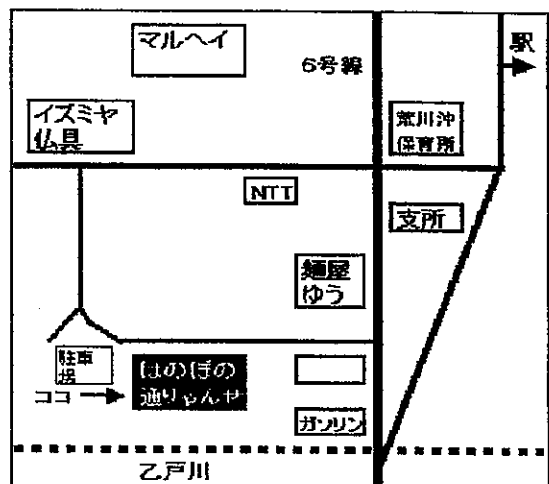

お気軽にお出かけください。

土浦在住の60歳以上の方

講座の時間: 午前9:30~12:00 午後13:00~15:30

利用料: 100円 講座によって材料代が必要となります

講座のほか、空いている部屋を自由に使えます。

通りゃんせ開館時間 午前 9:00~午後 5:00 駐車場あります

いきいきサロン「かざぐるま」予定表

2月