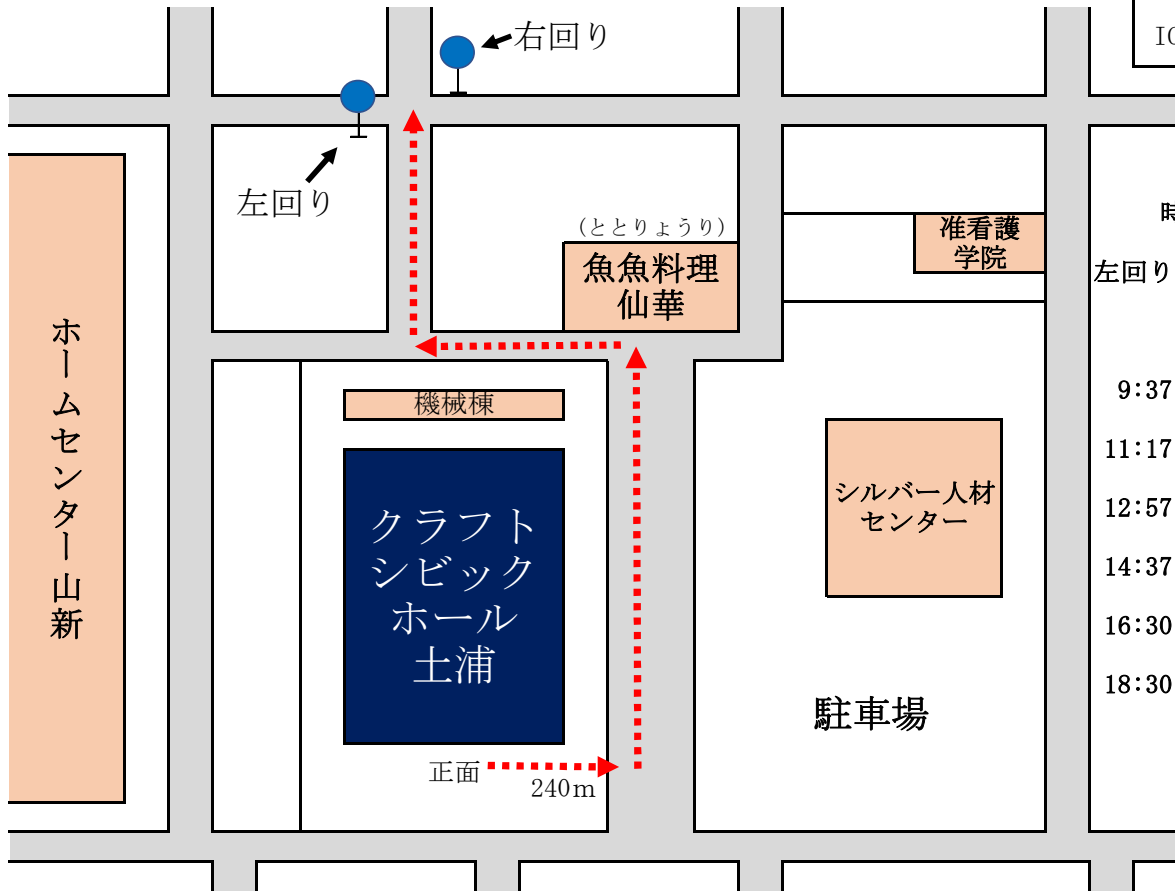

キララちゃんバス停 アクセスマップ (2024. 4. 1改定)

150円
ICカード可

時刻表

左回り	右回り
	8:29
9:37	10:09
11:17	11:49
12:57	13:29
14:37	15:09
16:30	17:09
18:30	19:09