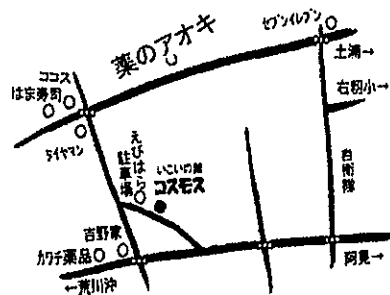

土浦市生きがい対応型サービス事業補助施設
いこいの館 「コスモス」 予定表

令和6年
5月

住所：〒300-0837 土浦市 右靱 2965 (駐車場有り)
電話：029-804-0151

曜日	月	火	水	木	金	土
			1	2	3	4
午前			卓球 健康麻雀	シルバーリハビリ体操 健康麻雀	休	休
午後			卓球 将棋・麻雀	健康麻雀 囲碁・将棋	館	館
	6	7	8	9	10	11
午前	休	健康麻雀 自由手芸	卓球 健康麻雀	健康麻雀 囲碁・将棋	カラオケ 健康麻雀	健康麻雀 囲碁・将棋
午後	館	健康麻雀 囲碁・将棋	卓球 将棋・麻雀	健康麻雀 囲碁・将棋	カラオケ 将棋・麻雀	健康麻雀 囲碁・将棋
	13	14	15	16	17	18
午前	書道12名(9.30より) 健康麻雀	健康麻雀 ミニカラオケ	卓球 健康麻雀	シルバーリハビリ体操 健康麻雀	カラオケ 健康麻雀	健康麻雀 自由手芸
午後	卓球 将棋・麻雀	健康麻雀 ミニカラ・将棋	卓球 将棋・麻雀	健康麻雀 囲碁・将棋	カラオケ 将棋・麻雀	健康麻雀 囲碁・将棋
	20	21	22	23	24	25
午前	ワクワク体操 健康麻雀	健康麻雀 指※自由手芸	卓球 健康麻雀	健康麻雀 囲碁・将棋	カラオケ 健康麻雀	健康麻雀 囲碁・将棋
午後	健康麻雀 囲碁・将棋	健康麻雀 囲碁・将棋	卓球 将棋・麻雀	健康麻雀 囲碁・将棋	カラオケ 将棋・麻雀	健康麻雀 囲碁・将棋
	27	28	29	30	31	
午前	書道12名(9.30より) 健康麻雀	健康麻雀 ミニカラオケ	卓球 健康麻雀	健康麻雀 囲碁・将棋	カラオケ 健康麻雀	
午後	卓球 将棋・麻雀	健康麻雀 ミニカラ・将棋	卓球 将棋・麻雀	健康麻雀 囲碁・将棋	カラオケ 将棋・麻雀	

開館時間：午前9.00時～午後5.00時

利用日：月曜日～土曜日

休館：日曜・祝祭日・お盆・年末年始

利用者：土浦市に在住の60歳以上の方

利用料：1日 100円

講座によっては材料費がかかります。

体操はそれぞれ 10:00より始めます。

※月曜日の書道は小河原先生が指導されます。日時変更あります。

※第3火曜日に手芸の橋田先生が指導されます。参加の程宜しく。日時変更あります。

お願い：当館利用の際には体温・体調の確認をしてお出かけください。御理解と御協力願います。