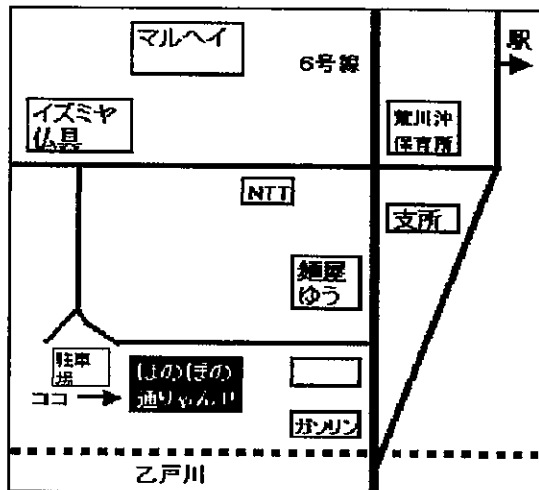

お気軽にお出かけください。

土浦在住の60歳以上の方

講座の時間: 午前9:30~12:00 午後13:00~15:30

利用料: 100円 講座によって材料代が必要となります

講座のほか、空いている部屋を自由に使えます。

通りゃんせ開館時間 午前 9:00~午後 5:00 駐車場あります

土浦市生きがい対応型デイサービス事業補助施設
いきいきサロン「かざぐるま」予定

令和 6年

☆利用日時 月～土曜日(日・祭日休館)午前9時開館～午後5時閉館

☆講座によっては材料費がかかります。また都合で変更することもあります。

ふれあいいきいき「サロン神立」予定 ご案内

- TEL & FAX : 833-1377
- 住所 : 土浦市中神立町35-5
- 利用時間 : 月～土曜日 午前9時～午後5時 (休館日:日・祭日・年末年始)
- 利用料 : 100円/日・人 (講座によっては材料費がかかります)
- 対象者 : 土浦市在住の60歳以上の方