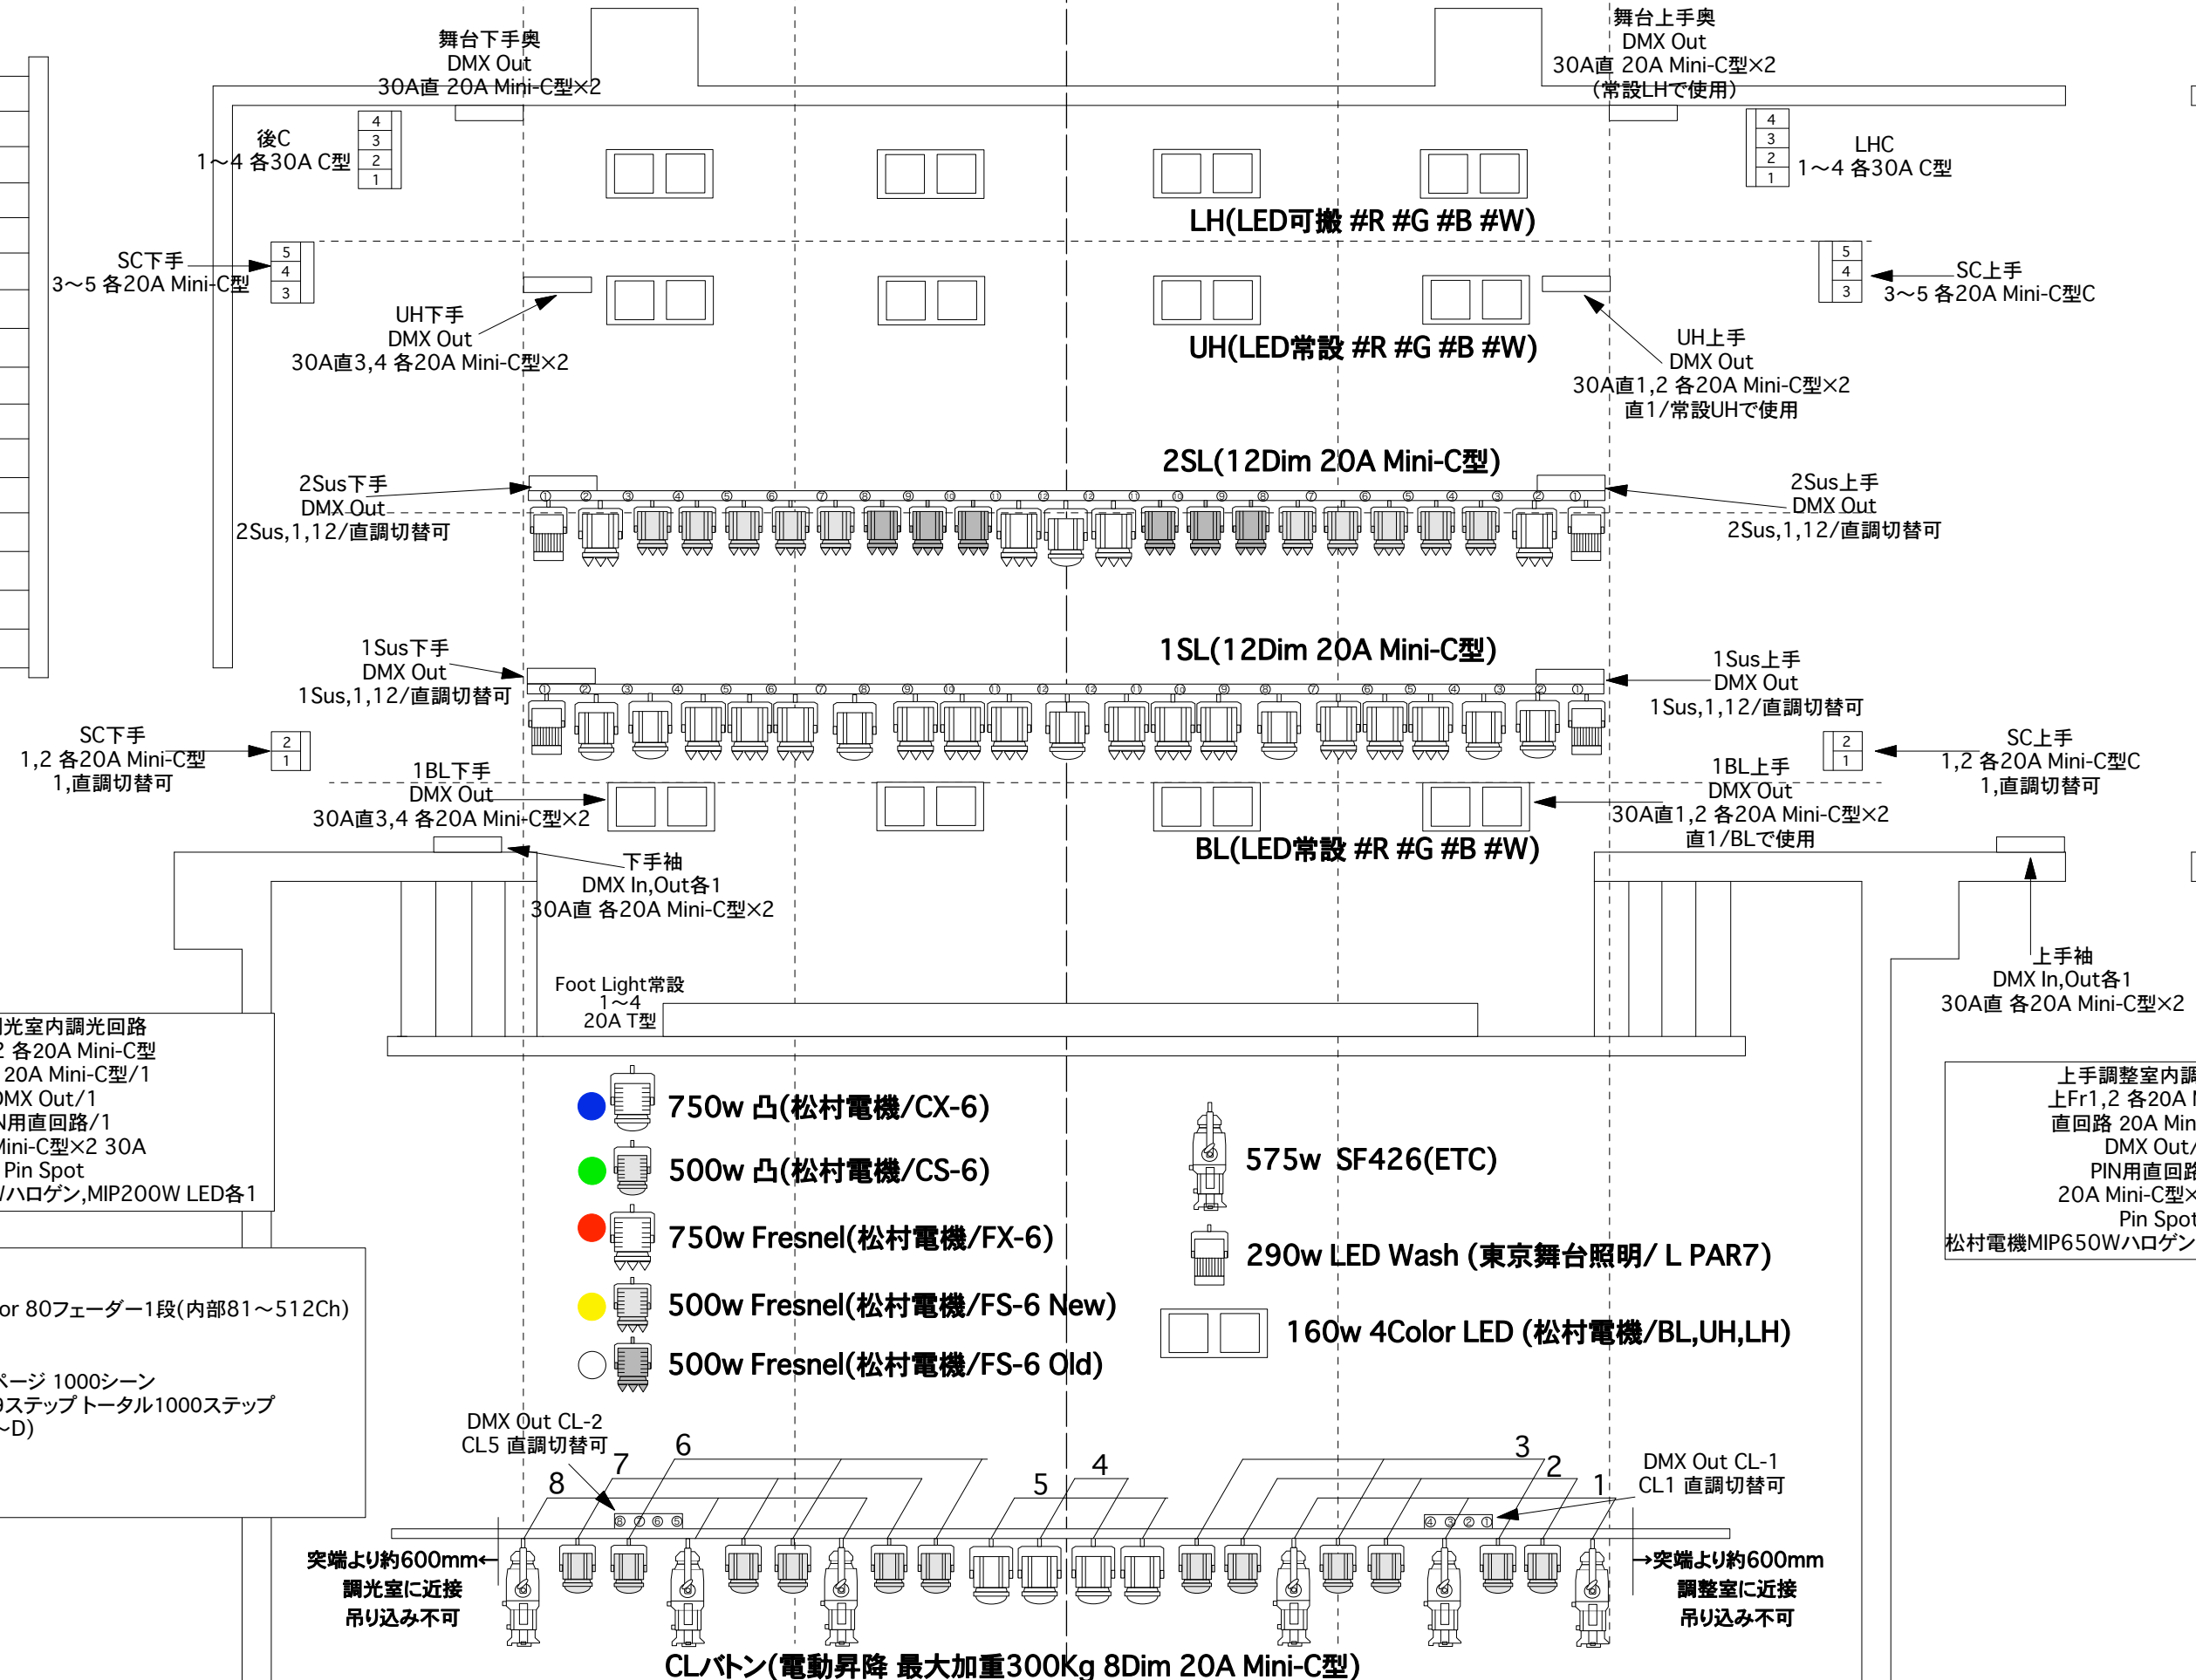

クラフトシビックホール土浦(土浦市民会館)小ホール

客電/LEDダウンライト5列(チャンネルフェーダーにパッチ可)

DMX In1,2 客席後方 持込卓用平行直20A

CLボタン(電動昇降 最大加重300Kg 8Dim 20A Mini-C型)