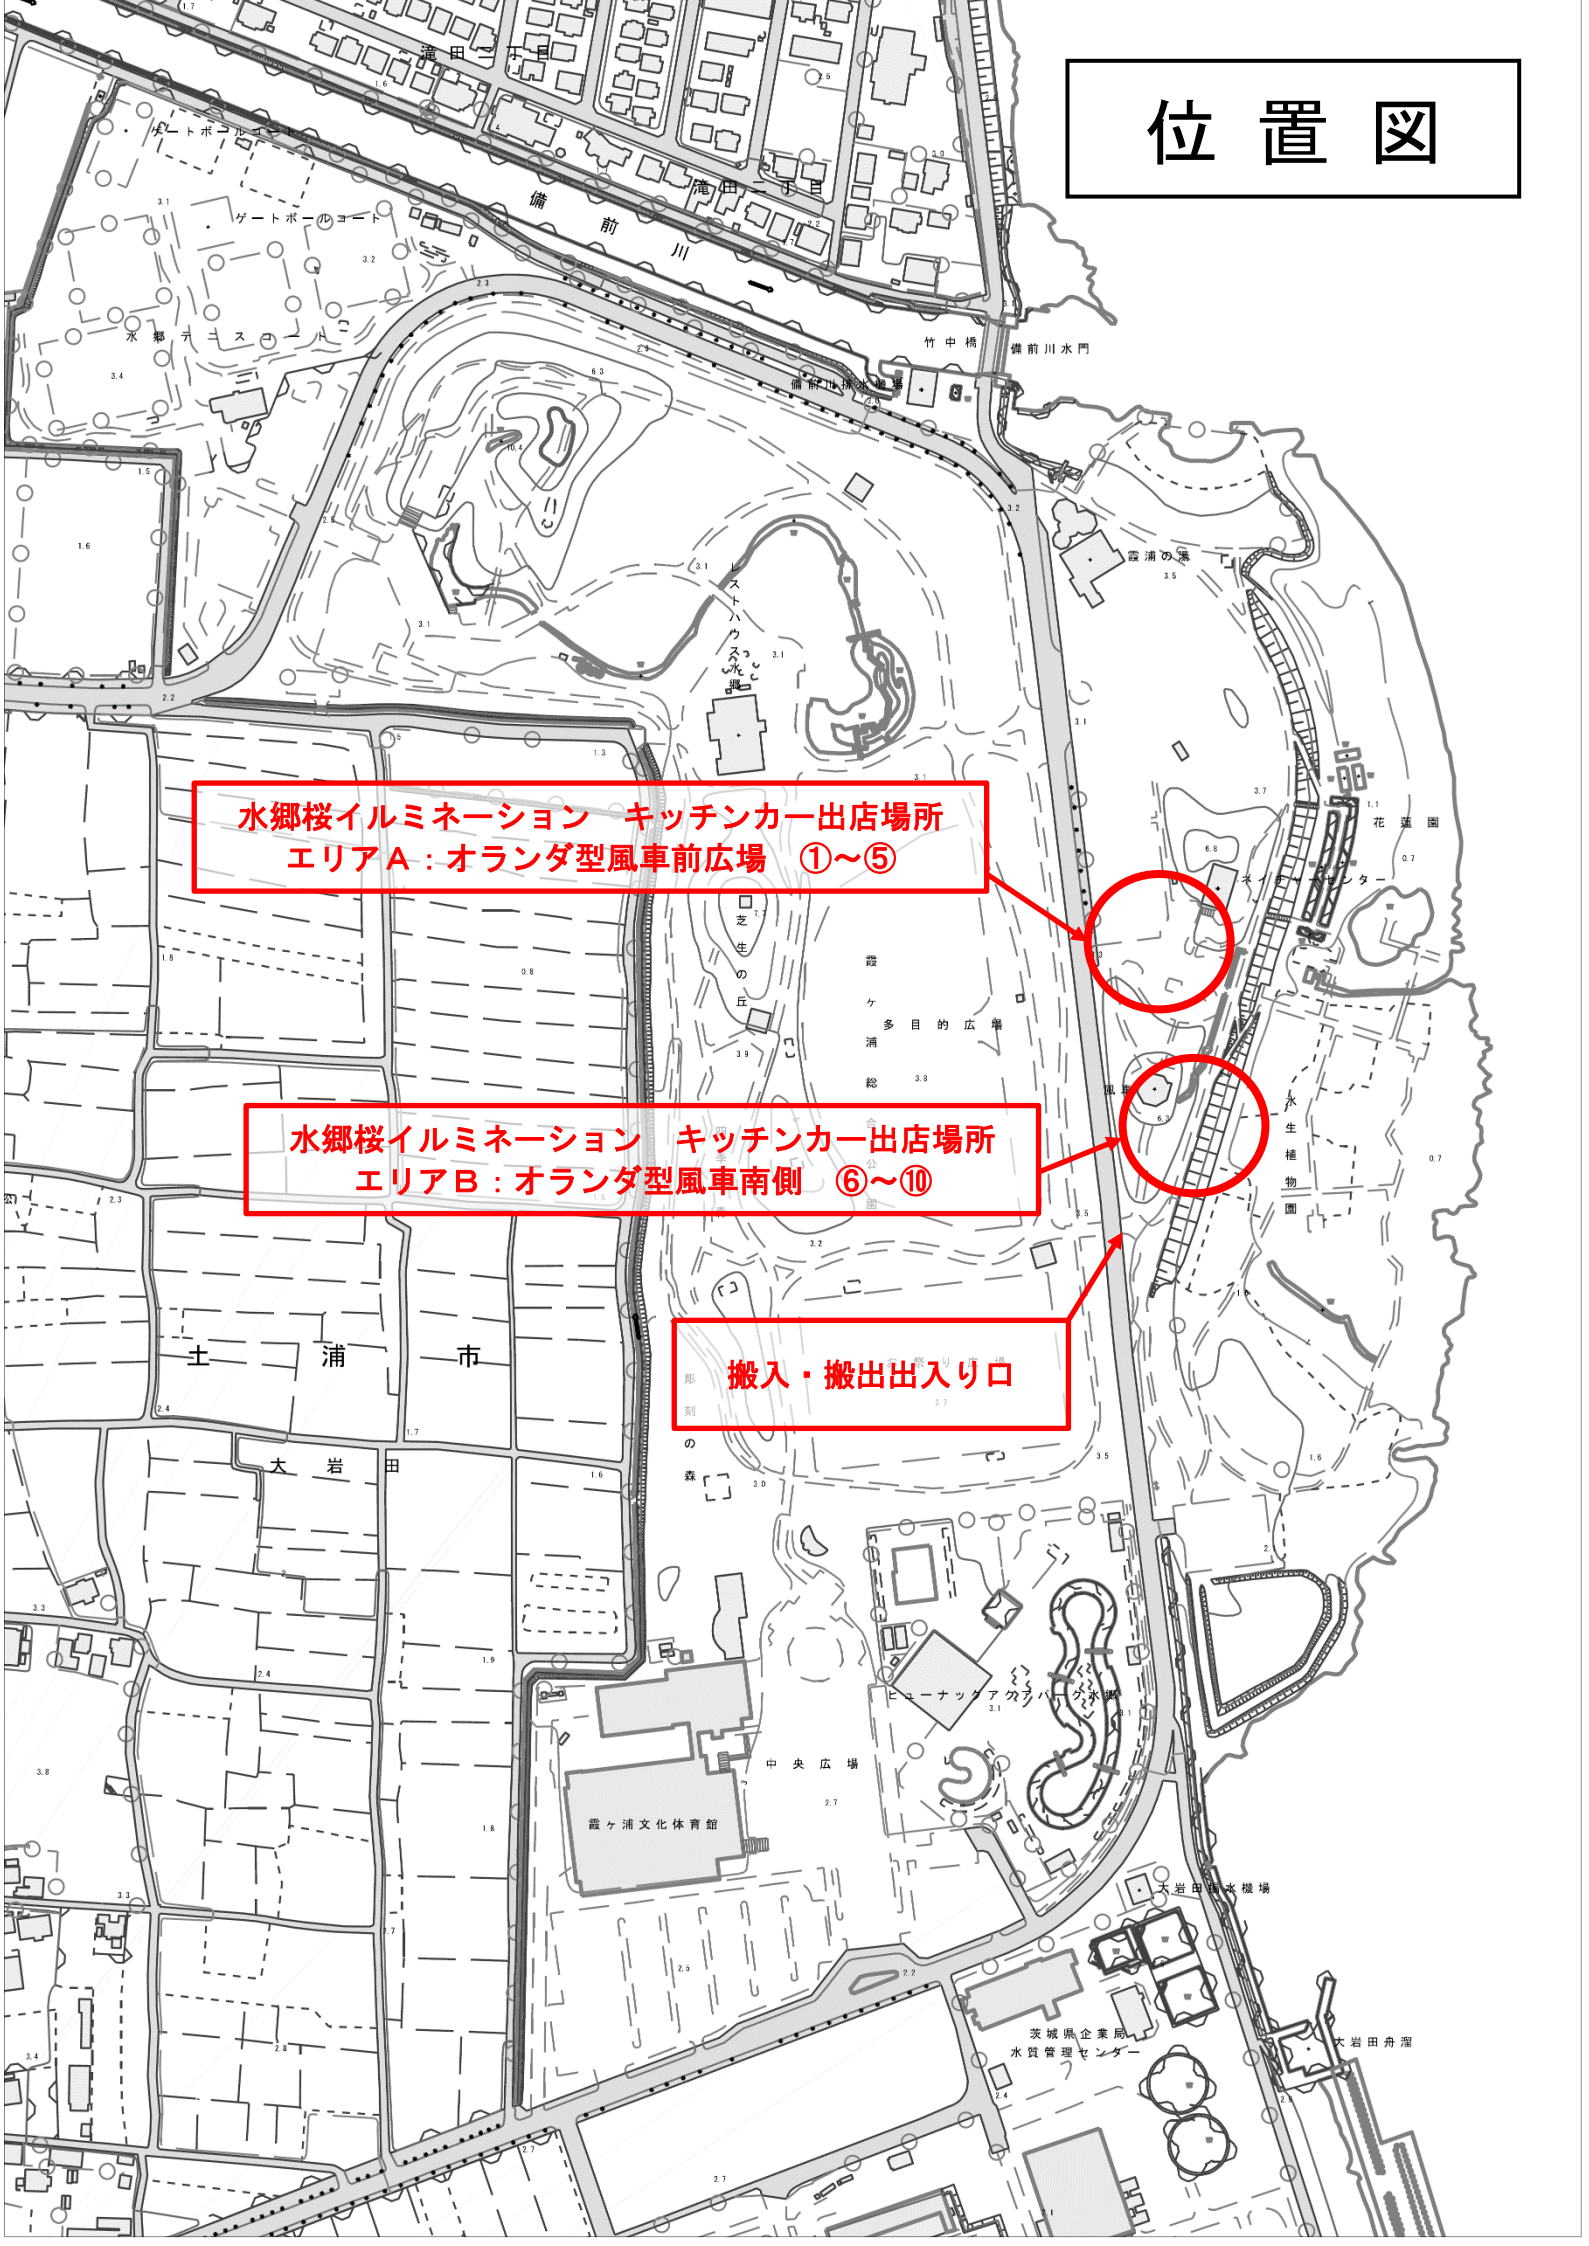

位置図

水郷桜イルミネーション キッチンカー出店場所
エリアA: オランダ型風車前広場 ①～⑤

水郷桜イルミネーション キッチンカー出店場所
エリアB: オランダ型風車南側 ⑥～⑩

搬入・搬出出入り口

キッチンカーレイアウト