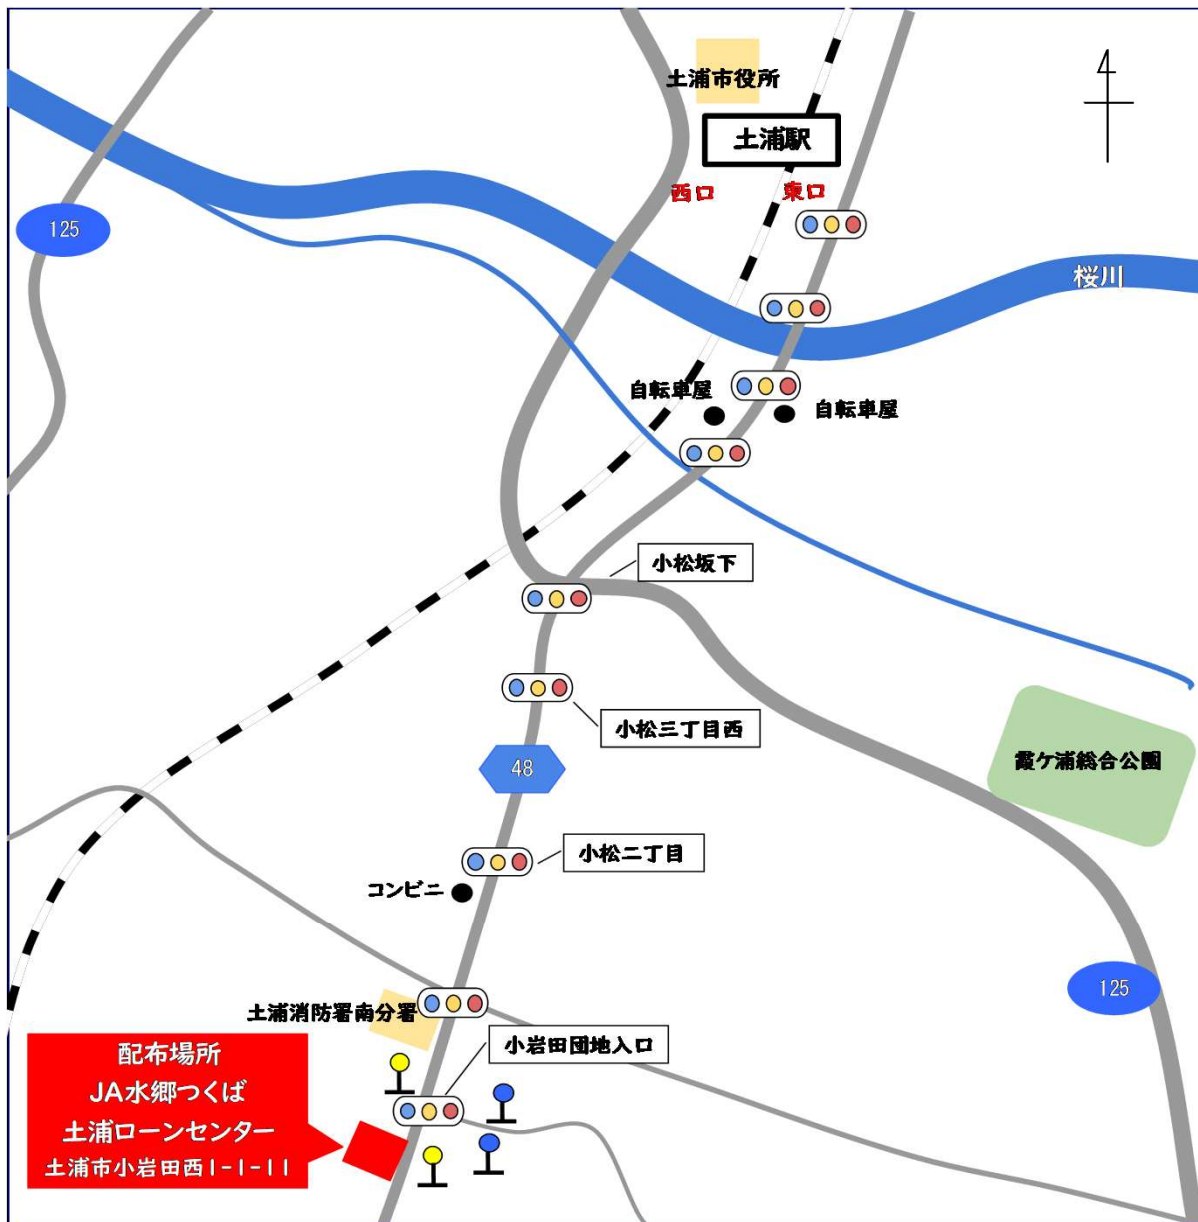

# 土浦市マンホールカード配布場所MAP 第24弾 豊作くん

土浦駅東口から 2.4km

- 【車】 約 10分
- 【自転車】 約 15分
- 【徒歩】 約 35分

## 交通手段

### 【バスをご利用の方】

- ・乗り場 土浦駅西口 2番 (荒川沖・烏山 方面)
- ・運行区間
  - ① 土浦駅西口-小岩田団地入口
  - ② 土浦駅西口-小岩田団地西

※詳しくは関東鉄道HPをご覧ください。