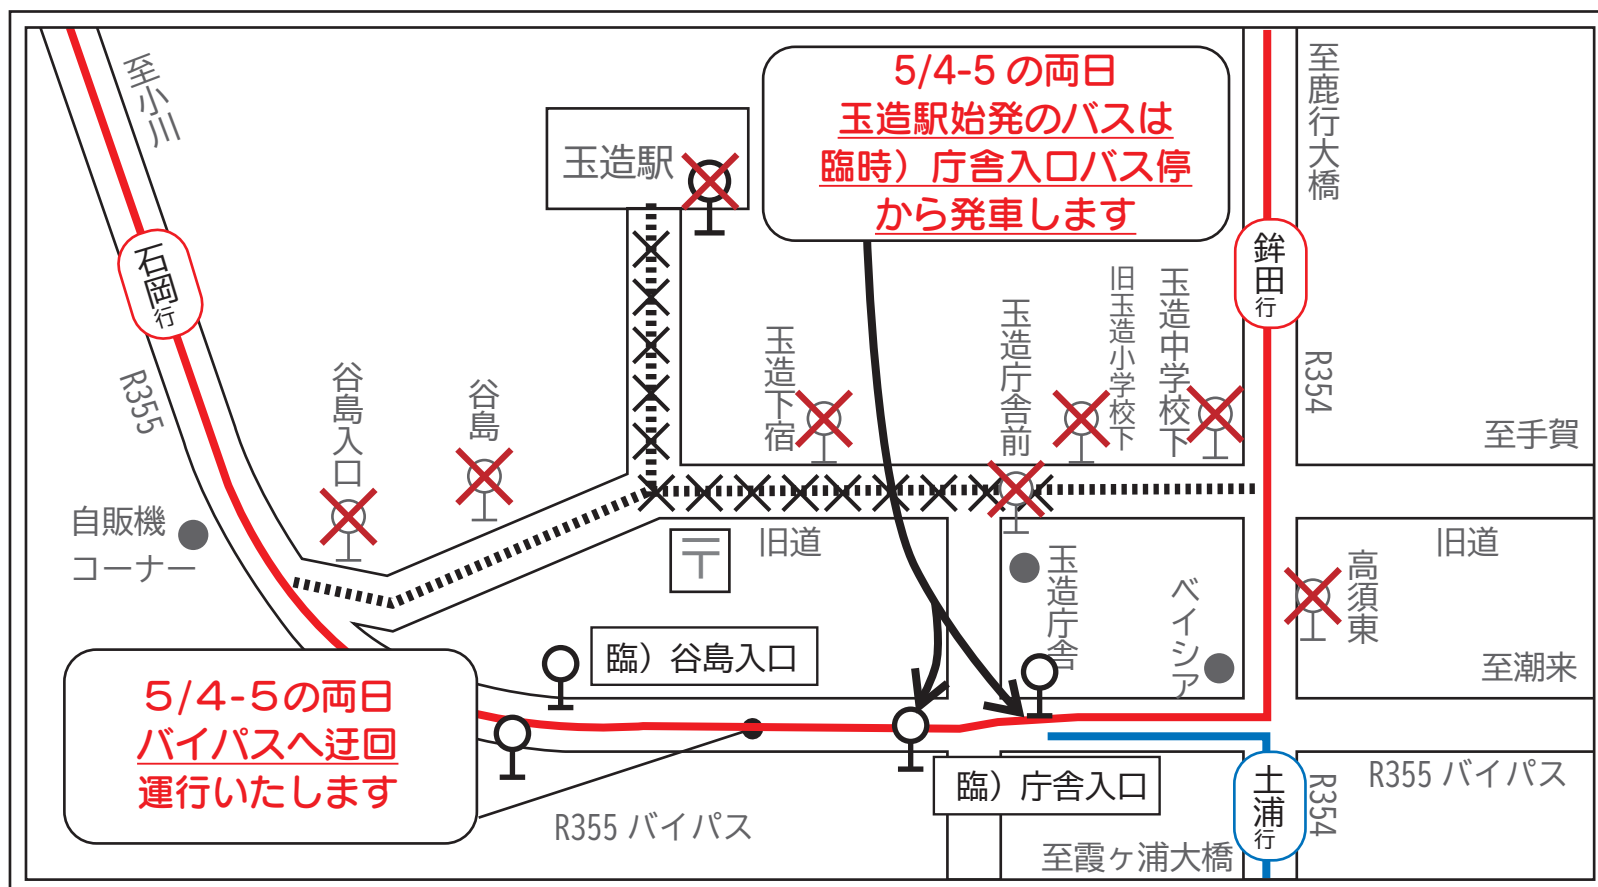

バス路線迂回のお知らせ

令和 7 年

5月4日(日)

5月5日(月)

大宮神社祭礼に伴い

祭礼期間中のバスは

玉造町内を迂回します

いつも弊社バスをご利用いただきありがとうございます。

5月4日～5日の間、大宮神社祭礼に伴い谷島入口～玉造中学校下までの間を休止します。下記の時間は玉造市街部にバスが入りませんので、石岡・銚田・土浦方面へお越しの方は臨時)庁舎入口の仮設停留所をご利用ください。ご理解とご協力をお願いいたします。

実施期間 令和 7 年 5 月 4 日～ 5 日 (二日間)

休止時間 終日 (始発から最終まで)

休止区間 谷島入口～玉造中学校下間

凡例

- バス迂回路線
- バス休止区間