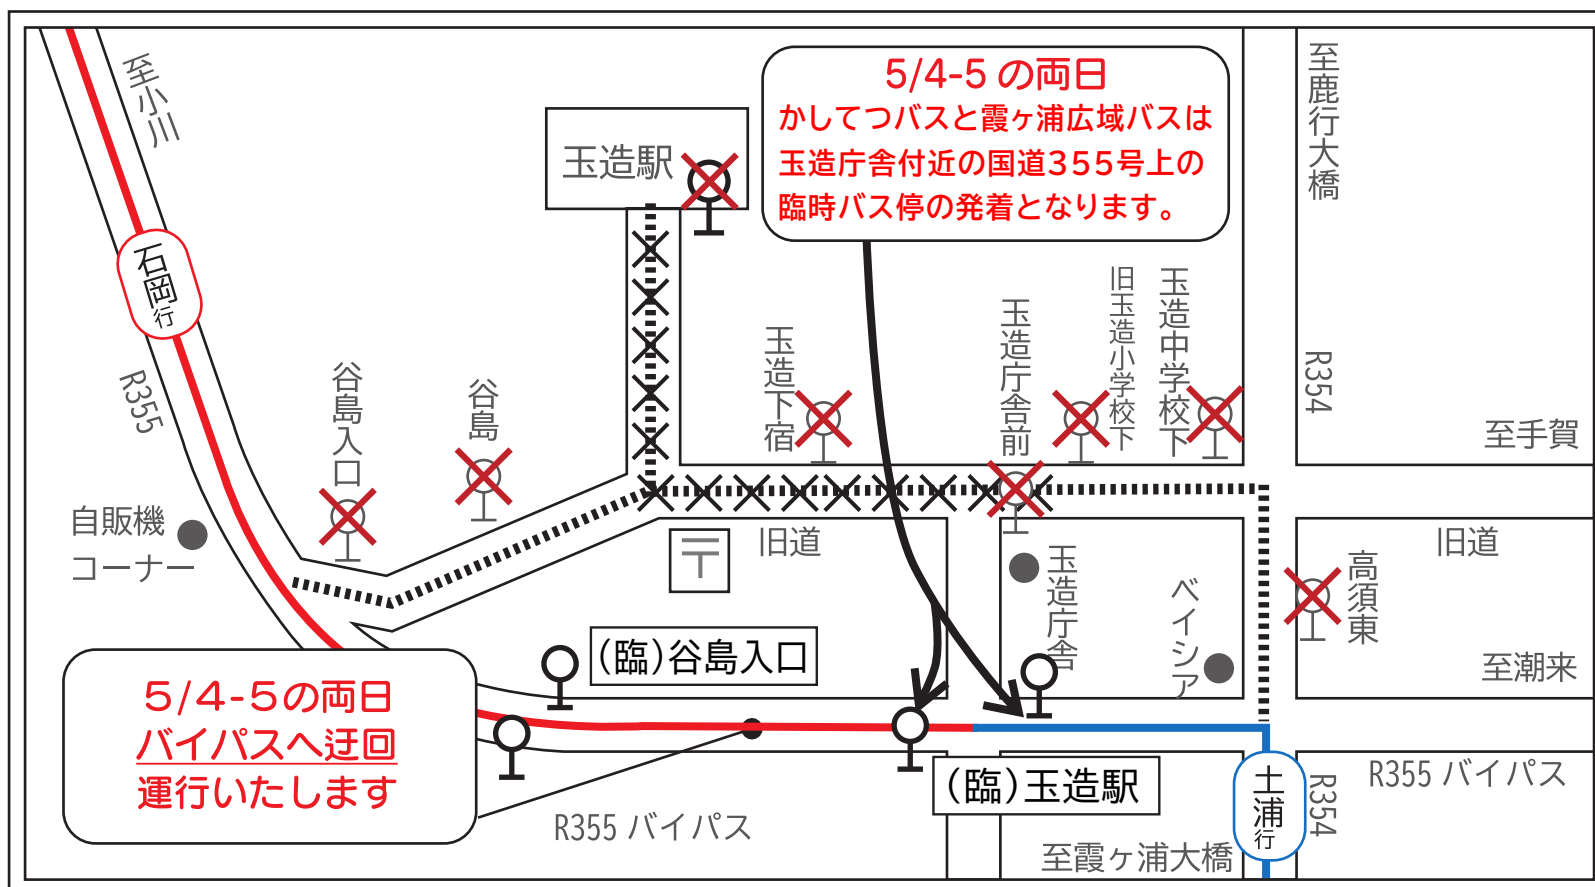

バス路線迂回のお知らせ

令和8年

5月4日(月)

5月5日(火)

大宮神社祭礼に伴い 祭礼期間中のバスは 玉造町内を迂回します

いつも関東鉄道バスをご利用いただきありがとうございます。
5月4日～5日の間、大宮神社祭礼に伴い谷島入口～玉造駅～高須東までの間を休止します。下記の時間は玉造市街部にバスが入りませんので、石岡・土浦方面へお越しの方は（臨時）玉造駅の仮設停留所をご利用ください。ご理解とご協力をお願いいたします。

実施期間 令和8年5月4日～5日（2日間）
休止時間 終日（始発から最終まで）
休止区間 谷島入口～玉造駅～高須東

凡例
—— バス迂回路線
..... バス休止区間

■お問い合わせ
関東鉄道株式会社

●かしてつバス(石岡駅～玉造駅)
●霞ヶ浦広域バス(土浦駅～玉造駅)

石岡営業所 ☎0299-22-3384
鉾田車庫営業所 ☎0291-33-3181