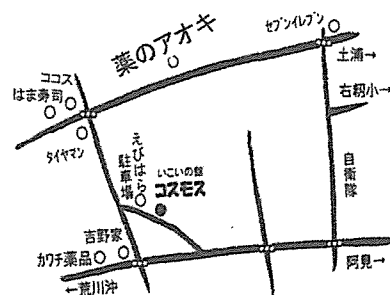

土浦市生きがい対応型サービス事業補助施設
いこいの館 「コスモス」 予定表

令和8年
5月

住所：〒300-0837 土浦市 右廻 2965（駐車場有り）
電話：029-804-0151

曜日	月	火	水	木	金	土
					1	2
午前					カラオケ 健康麻雀	健康麻雀 自由手芸
午後					カラオケ 将棋・麻雀	健康麻雀 囲碁・将棋
	4	5	6	7	8	9
午前	休 館	休 館	休 館	シルバーリハビリ体操 健康麻雀	カラオケ 健康麻雀	健康麻雀 囲碁・将棋
午後				健康麻雀 囲碁・将棋	カラオケ 将棋・麻雀	健康麻雀 囲碁・将棋
	11	12	13	14	15	16
午前	書道12名(9.30より) 健康麻雀	健康麻雀 ミニカラオケ	卓球 健康麻雀	健康麻雀 囲碁・将棋	カラオケ 健康麻雀	健康麻雀 自由手芸
午後	卓球 将棋・麻雀	健康麻雀 ミニカラ・将棋	卓球 将棋・麻雀	健康麻雀 囲碁・将棋	カラオケ 将棋・麻雀	健康麻雀 囲碁・将棋
	18	19	20	21	22	23
午前	健康麻雀 囲碁・将棋	健康麻雀 指※自由手芸	卓球 健康麻雀	シルバーリハビリ体操 健康麻雀	カラオケ 健康麻雀	健康麻雀 囲碁・将棋
午後	健康麻雀 囲碁・将棋	健康麻雀 囲碁・将棋	卓球 将棋・麻雀	健康麻雀 囲碁・将棋	カラオケ 将棋・麻雀	健康麻雀 囲碁・将棋
	25	26	27	28	29	30
午前	ワクワク体操 健康麻雀	健康麻雀 ミニカラオケ	卓球 健康麻雀	健康麻雀 囲碁・将棋	カラオケ 健康麻雀	健康麻雀 自由手芸
午後	健康麻雀 囲碁・将棋	健康麻雀 ミニカラ・将棋	卓球 将棋・麻雀	健康麻雀 囲碁・将棋	カラオケ 将棋・麻雀	健康麻雀 囲碁・将棋

開館時間：午前 9:00 時～午後 5:00 時

利用日：月曜日～土曜日

休館：日曜・祝祭日・お盆・年末年始

利用者：土浦市に在住の 60 歳以上の方

利用料：1日 100円

講座によっては材料費がかかります。

体操はそれぞれ 10:00より始めます。

※月曜日の書道は小河原先生が指導されます。日時変更あります。

※第3火曜日に手芸の橋田先生が指導されます。参加の程宜しく。日時変更あります。

お願い：当館利用の際には体温・体調の確認をしてお出かけください。御理解と御協力願います。