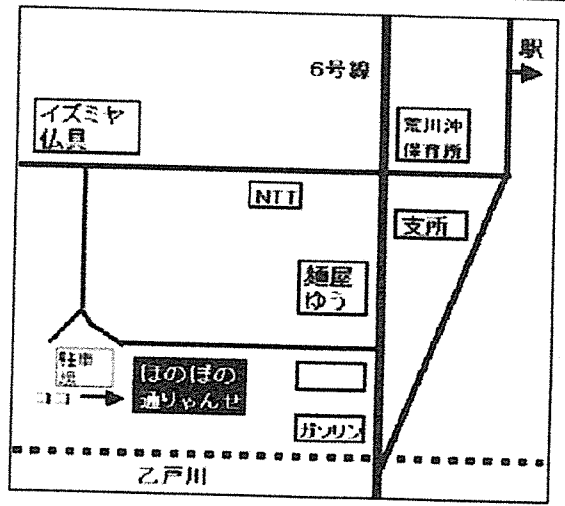

ほのぼのハウス
2026年

通リゃんせ ご案内

5月

土浦市荒川沖225-4
TEL/FAX 029-842-4567

講座	月曜日	火曜日	水曜日	木曜日	金曜日	土曜日
午前 9:30					1日 健康麻雀	2日 グランドゴルフ (通リゃんせにて)
午後 1:00					ギルト講座 (タペストリー)	健康麻雀 カラオケ 1日ふれあいデー 自由に好きなことを して下さい
	4日 みどりの日	5日 こどもの日	6日 振替休日	7日	8日	9日
午前 9:30				初心者麻雀 健康麻雀 グランドゴルフ (通リゃんせにて)	健康麻雀	グランドゴルフ (通リゃんせにて)
午後 1:00				健康麻雀 (午後のみ)	ギルト講座 (タペストリー)	健康麻雀 カラオケ 1日ふれあいデー 自由に好きなことを して下さい
	11日	12日	13日	14日	15日	16日
午前 9:30	太極拳(西区公民館) 初心者麻雀 健康麻雀 ハーモニカ	グランドゴルフ (乙戸南公園) 健康麻雀	健康麻雀	初心者麻雀 健康麻雀 グランドゴルフ (通リゃんせにて)	健康麻雀	グランドゴルフ (通リゃんせにて)
午後 1:00	ノートパソコン (初級) 初心者麻雀	手芸 (小物) 囲碁 将棋	健康麻雀 (午後のみ) 健康体操公民館 絵手紙	健康麻雀 (午後のみ)	ギルト講座 (タペストリー) 囲碁 将棋	健康麻雀 カラオケ 1日ふれあいデー 自由に好きなことを して下さい
	18日	19日	20日	21日	22日	23日
午前 9:30	太極拳(西区公民館) 初心者麻雀 健康麻雀 ハーモニカ	グランドゴルフ (乙戸南公園) 健康麻雀 そば打ち教室	健康麻雀 いきいき健康体操 (ながみね)	バス旅行 深大寺 東京調布市	健康麻雀	グランドゴルフ (通リゃんせにて)
午後 1:00	ノートパソコン (初級) 初心者麻雀	手芸 (小物) 囲碁 将棋	健康麻雀 (午後のみ) 折り紙		スタッフ会議 ギルト講座 (タペストリー) 囲碁 将棋	健康麻雀 カラオケ 1日ふれあいデー 自由に好きなことを して下さい
	25日	26日	27日	28日	29日	30日
午前 9:30	太極拳(西区公民館) 初心者麻雀 健康麻雀 ハーモニカ	グランドゴルフ (乙戸南公園) 健康麻雀	健康麻雀	初心者麻雀 健康麻雀 グランドゴルフ (通リゃんせにて)	健康麻雀	グランドゴルフ (通リゃんせにて)
午後 1:00	ノートパソコン (初級) 初心者麻雀	手芸 (小物) 囲碁 将棋	健康麻雀 (午後のみ) 健康体操公民館 絵手紙	健康麻雀 (午後のみ) 編み物	スタッフ会議 ギルト講座 (タペストリー) 囲碁 将棋	健康麻雀 カラオケ 1日ふれあいデー 自由に好きなことを して下さい

お気軽にお出かけください。
土浦在住の60歳以上の方
講座の時間: 午前9:30~12:00 午後13:00~15:30
利用料: 100円 講座によって材料代が必要となります
講座のほか、空いている部屋を自由に使えます。
通リゃんせ開館時間 午前 9:00~午後 5:00 駐車場あります