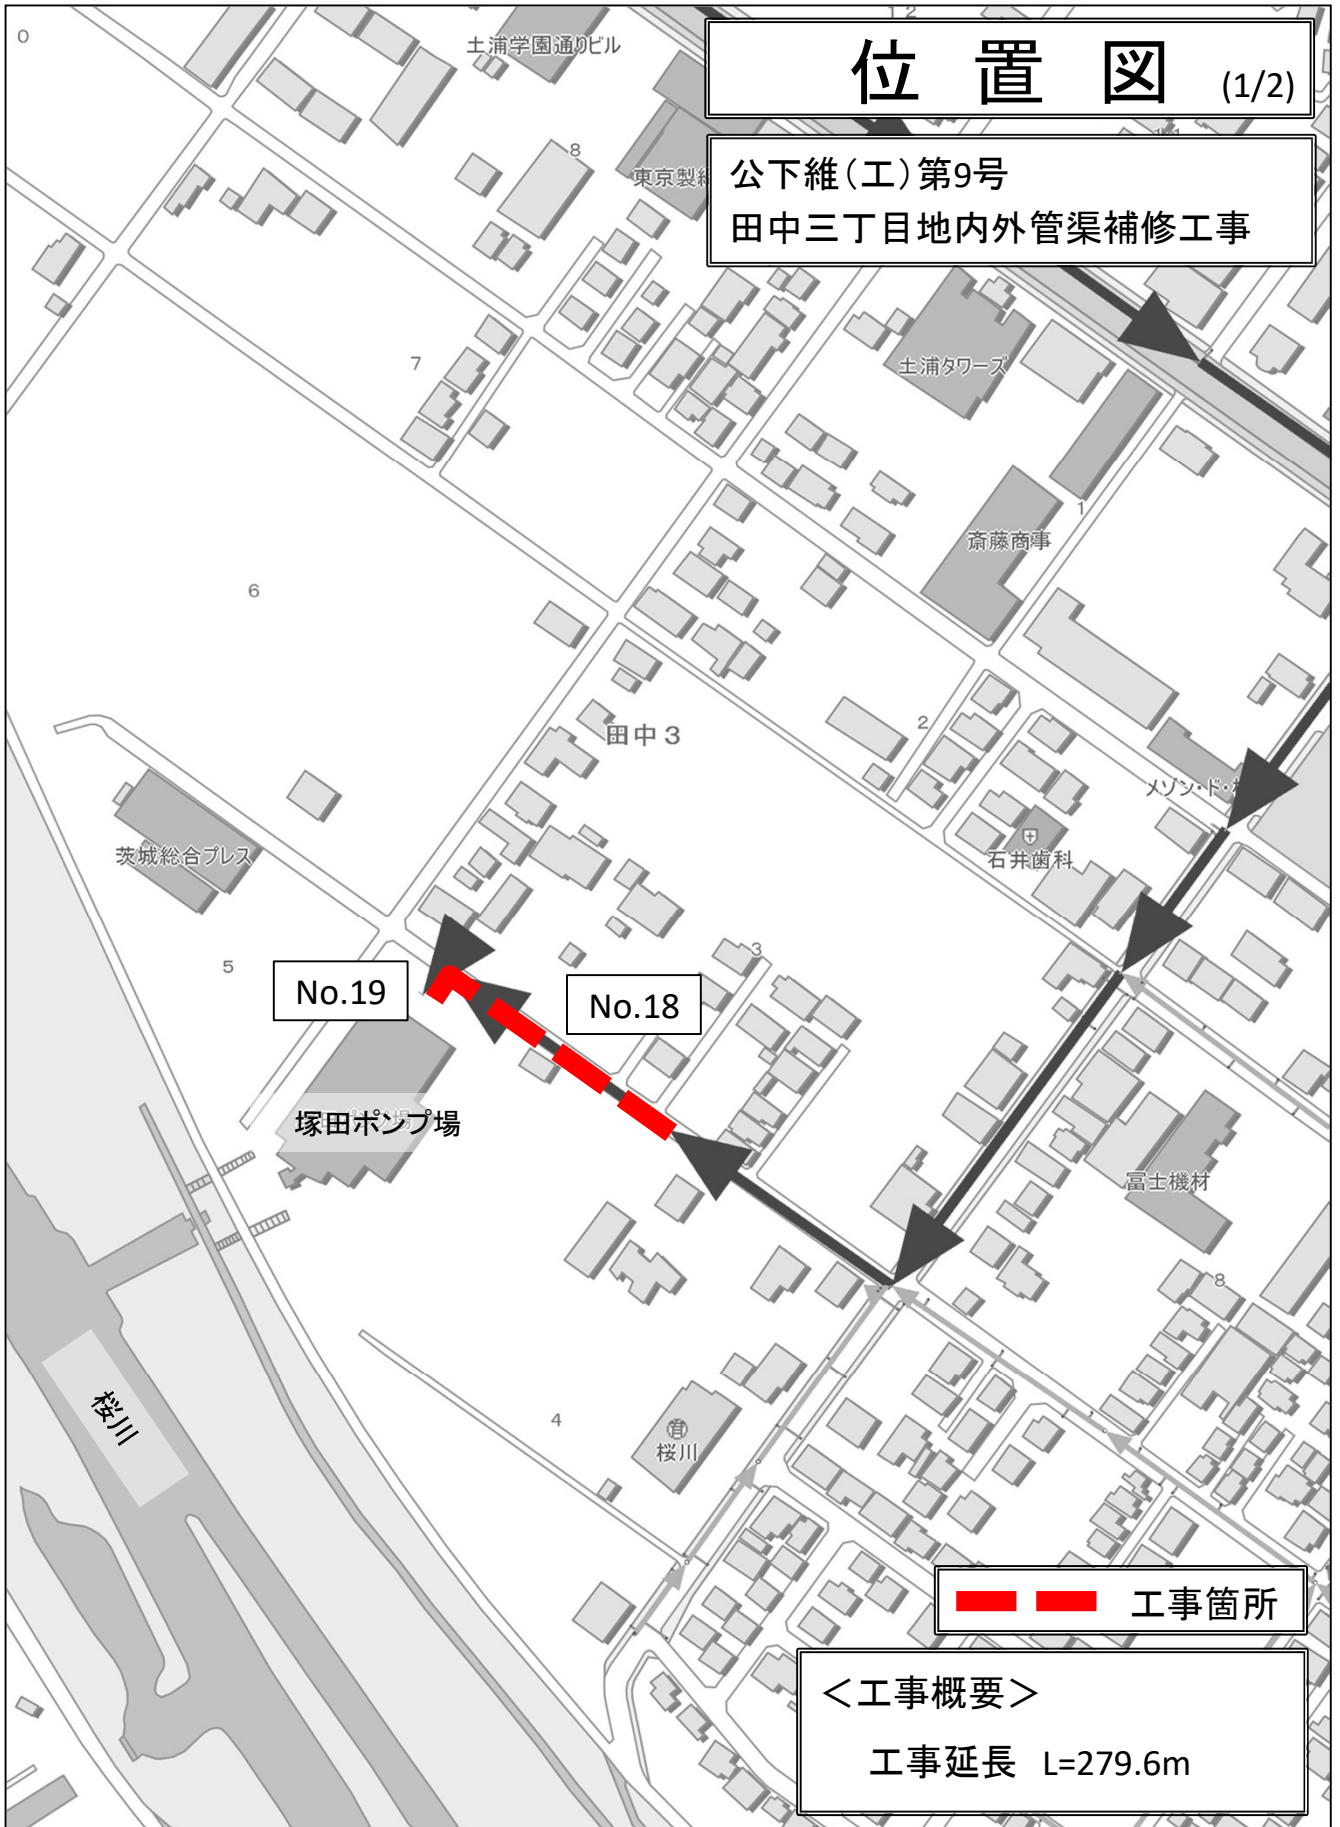

# 位置図 (1/2)

公下維(工)第9号  
田中三丁目地内外管渠補修工事

# 位置図 (2/2)

公下維(工)第9号  
田中三丁目地内外管渠補修工事