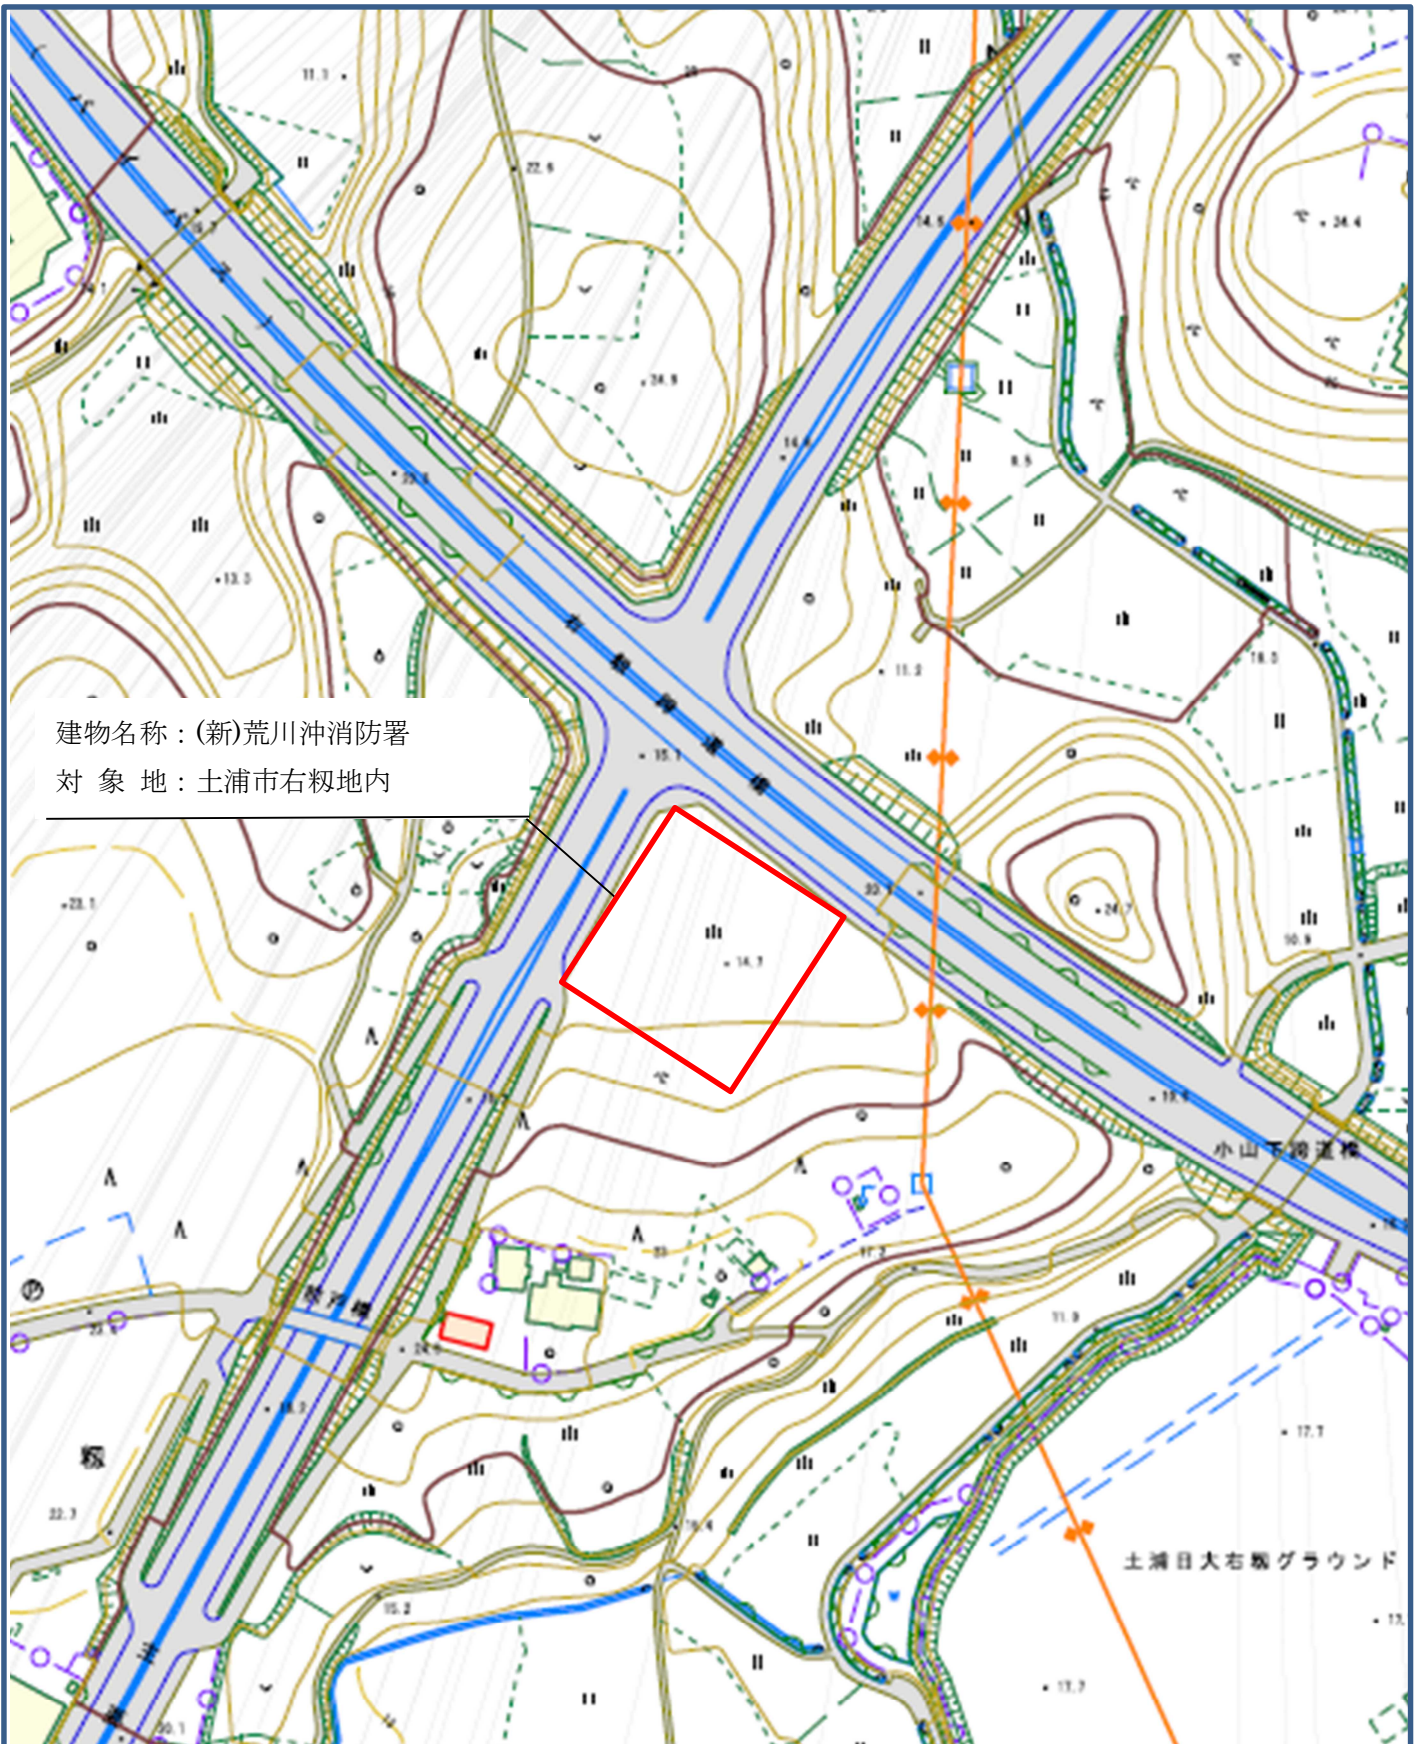

位置図

土消防工 第1号 (新)荒川沖消防署新築建築主体工事
【工事期間】：令和10年3月15日まで