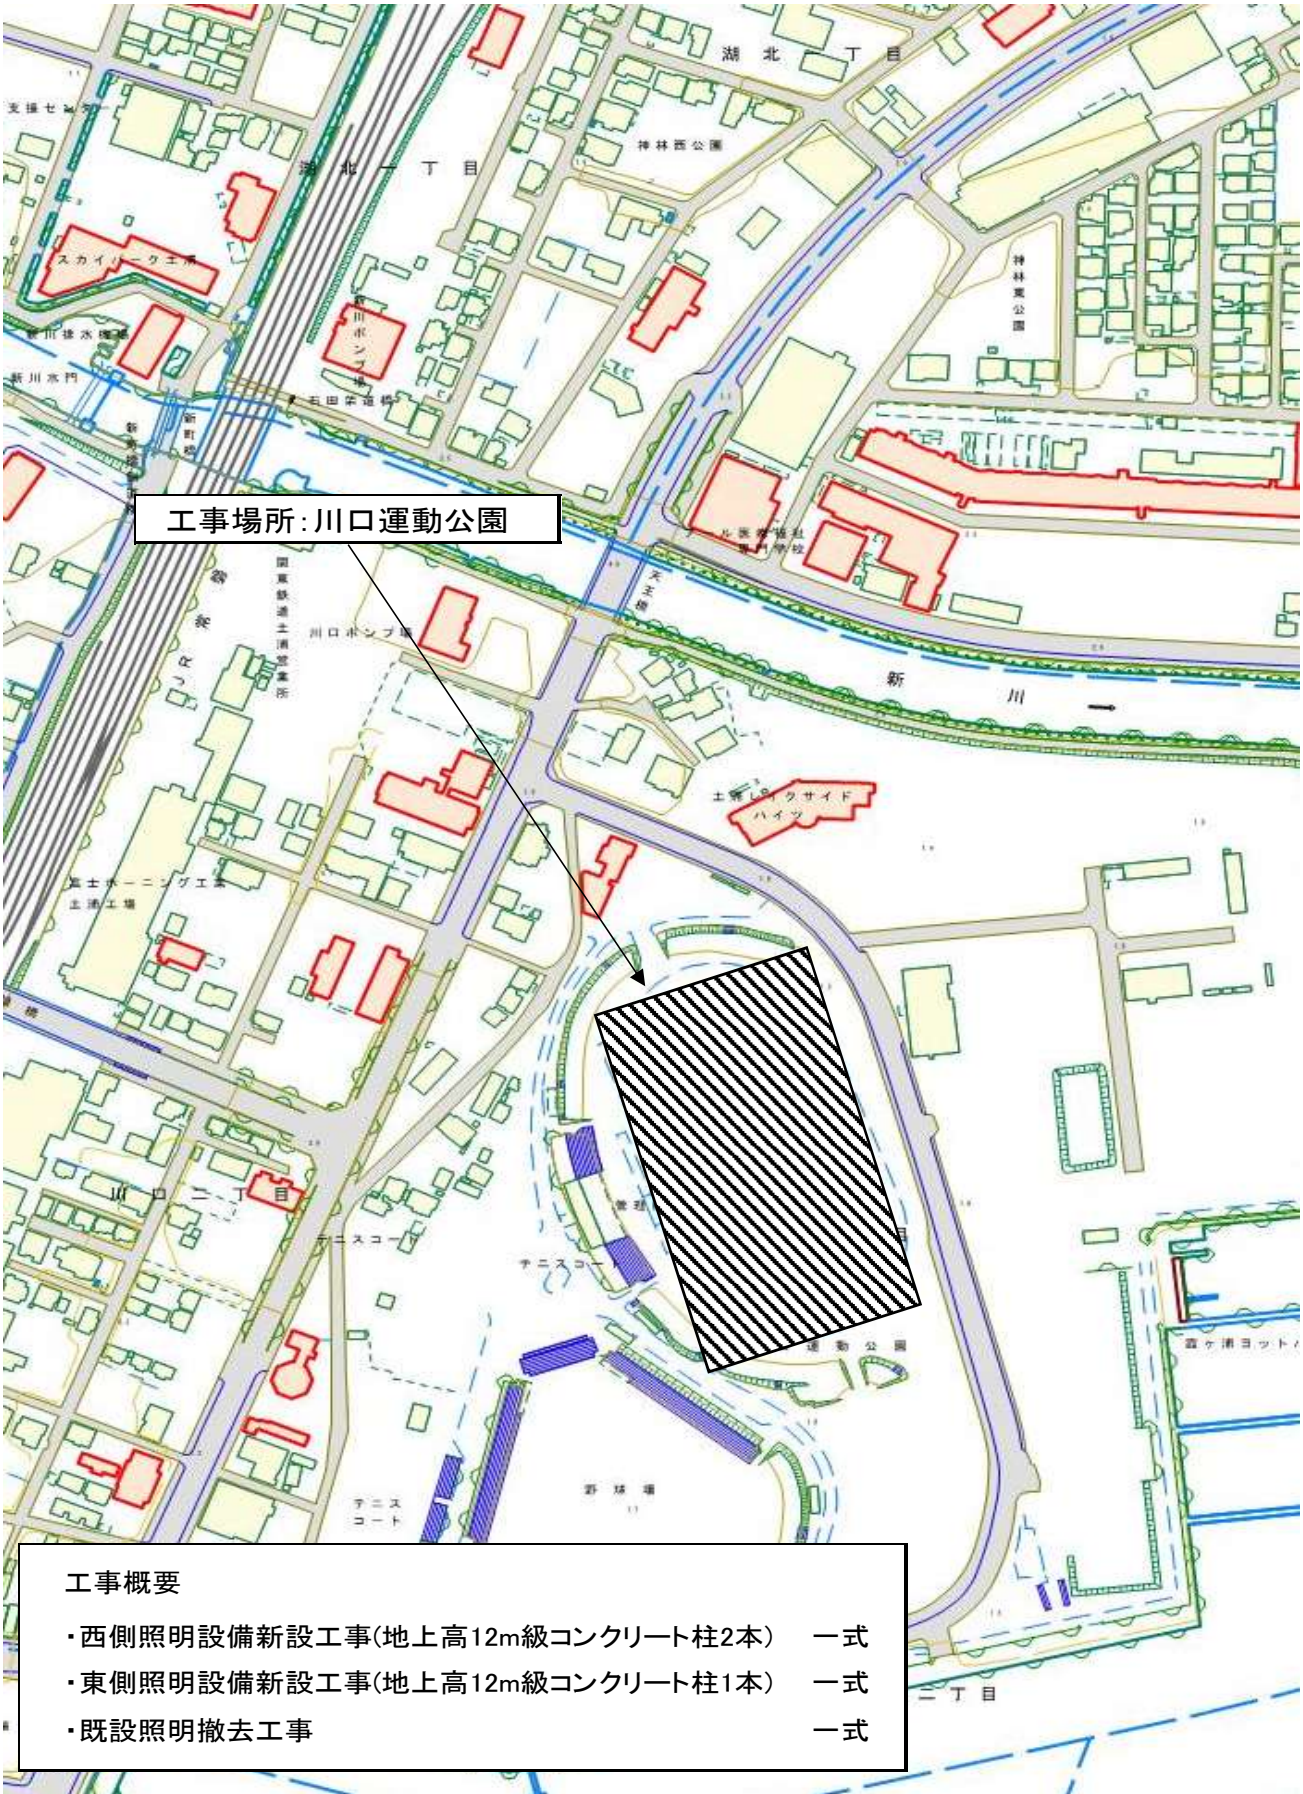

# 位置図

工事番号:土教委ス工第1号  
工事件名:川口運動公園陸上競技場保安照明設備工事

工事概要	
・西側照明設備新設工事(地上高12m級コンクリート柱2本)	一式
・東側照明設備新設工事(地上高12m級コンクリート柱1本)	一式
・既設照明撤去工事	一式